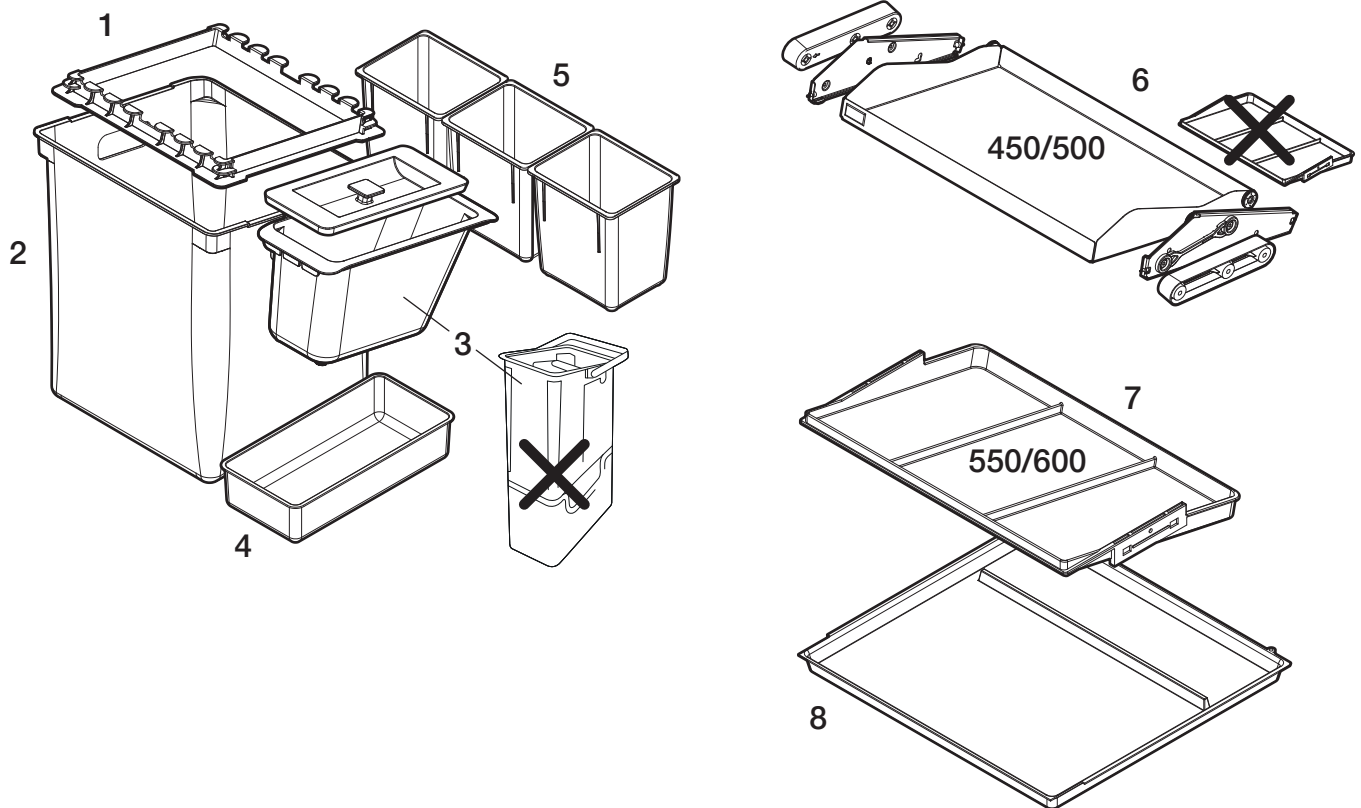

# S+R 2000 1996-2003

Ersatzteilliste / Liste de pièces de rechange / Spare parts list

<p>1. Art. Nr. 200.1004.xx</p> 	<p>2. Art. Nr. 200.1003.xx</p>  <p>35L</p>	<p>3. Art. Nr. 200.0916.xx</p>  <p>4,5L</p>		
<p>4. Art. Nr. 925.0752.xx</p>  <p>2,5L</p>	<p>5. Art. Nr. 200.1002.xx</p>  <p>3L</p>	<p>6. Art. Nr. <b>(450/500)</b> 200.1161.xx</p> 	<p>7. Art. Nr. <b>(550/600)</b> 200.0462.xx</p> 	<p>8. Art. Nr. <b>(450/500)</b> 200.0448.xx <b>(550/600)</b> 200.0461.xx</p> 