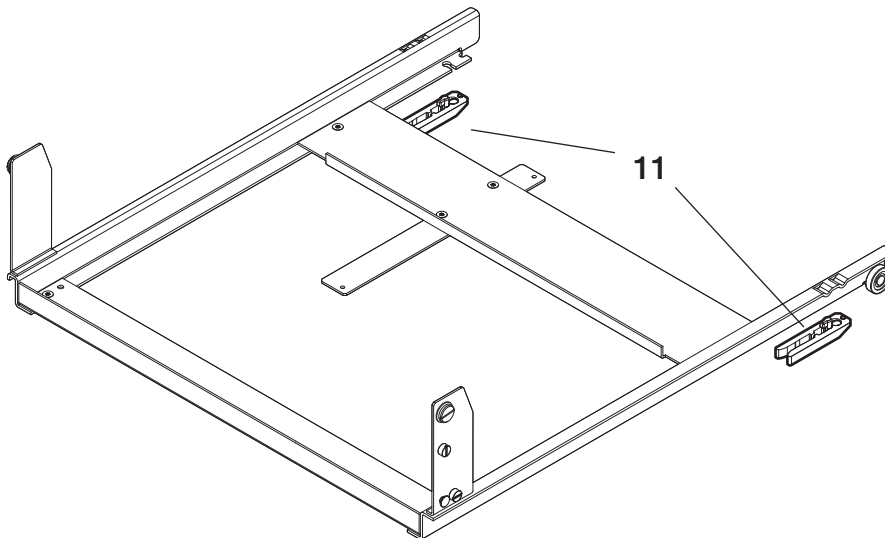

# S+R 2000 1996-2003

Ersatzteilliste / Liste de pièces de rechange / Spare parts list

<p>1. Art. Nr. 200.1004.xx</p> 	<p>2. Art. Nr. 200.1003.xx</p>  <p>35L</p>	<p>3. Art. Nr. 200.0916.xx</p>  <p>4,5L</p>		
<p>4. Art. Nr. 925.0752.xx</p>  <p>2,5L</p>	<p>5. Art. Nr. 200.1002.xx</p>  <p>3L</p>	<p>6. Art. Nr. <b>(450/500)</b> 200.1161.xx</p> 	<p>7. Art. Nr. <b>(550/600)</b> 200.0462.xx</p> 	<p>8. Art. Nr. <b>(450/500)</b> 200.0448.xx <b>(550/600)</b> 200.0461.xx</p> 