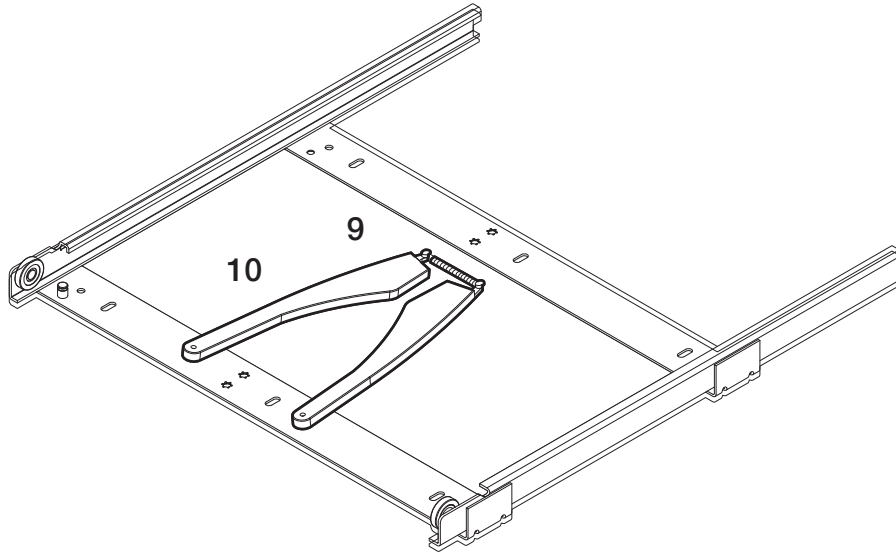

# S+R 2000 1996-2003

Ersatzteilliste / Liste de pièces de rechange / Spare parts list

<p>1. Art. Nr. 200.1004.xx</p> 	<p>2. Art. Nr. 200.1003.xx</p>  <p>35L</p>	<p>3. Art. Nr. 200.0916.xx</p>  <p>4,5L</p>		
<p>4. Art. Nr. 925.0752.xx</p>  <p>2,5L</p>	<p>5. Art. Nr. 200.1002.xx</p>  <p>3L</p>	<p>6. Art. Nr. <b>(450/500)</b> 200.1161.xx</p> 	<p>7. Art. Nr. <b>(550/600)</b> 200.0462.xx</p> 	<p>8. Art. Nr. <b>(450/500)</b> 200.0448.xx <b>(550/600)</b> 200.0461.xx</p> 