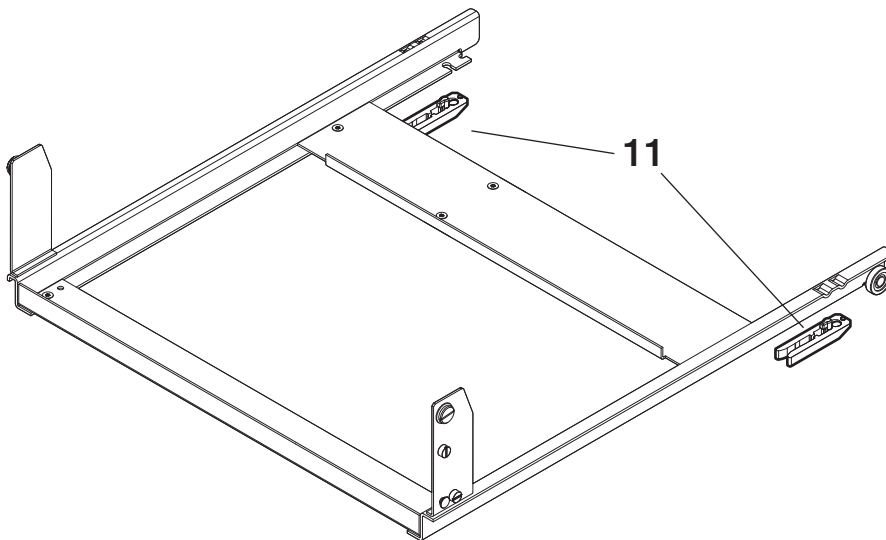

S+R 3000 2003-2006

Ersatzteilliste / Liste de pièces de rechange / Spare parts list

<p>1. Art. Nr. 200.1004.xx</p> 	<p>2. Art. Nr. 200.1003.xx</p>  <p>35L</p>	<p>3. Art. Nr. 200.0916.xx</p>  <p>4,5L</p>		
<p>4. Art. Nr. 925.0752.xx</p>  <p>2,5L</p>	<p>5. Art. Nr. 200.1002.xx</p>  <p>3L</p>	<p>6. Art. Nr. (450/500) 200.1161.xx</p> 	<p>7. Art. Nr. (550/600) 200.0462.xx</p> 	<p>8. Art. Nr. (450/500) 200.0448.xx (550/600) 200.0461.xx</p> 