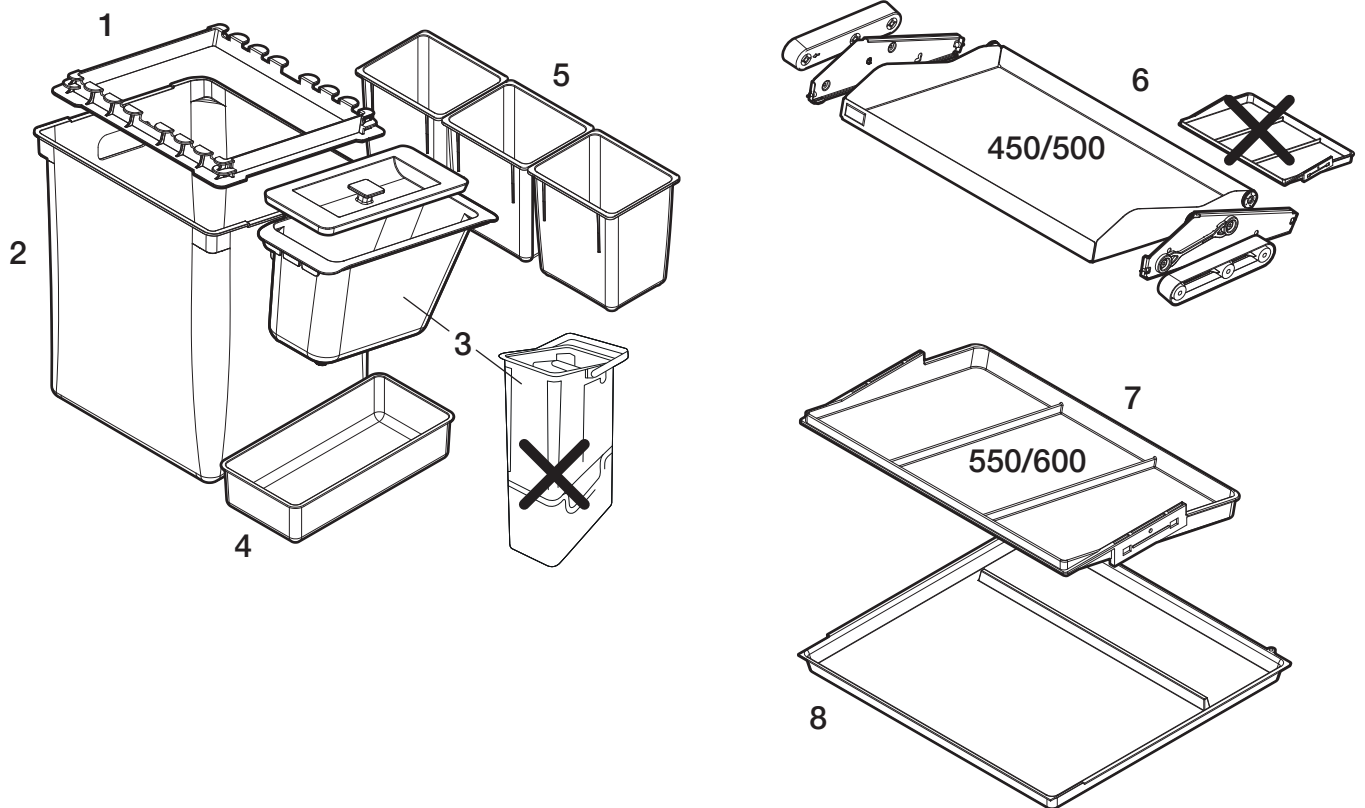

S+R 3000 2003-2006

Ersatzteilliste / Liste de pièces de rechange / Spare parts list

<p>1. Art. Nr. 200.1004.xx</p> 	<p>2. Art. Nr. 200.1003.xx</p>  <p>35L</p>	<p>3. Art. Nr. 200.0916.xx</p>  <p>4,5L</p>		
<p>4. Art. Nr. 925.0752.xx</p>  <p>2,5L</p>	<p>5. Art. Nr. 200.1002.xx</p>  <p>3L</p>	<p>6. Art. Nr. (450/500) 200.1161.xx</p> 	<p>7. Art. Nr. (550/600) 200.0462.xx</p> 	<p>8. Art. Nr. (450/500) 200.0448.xx (550/600) 200.0461.xx</p> 