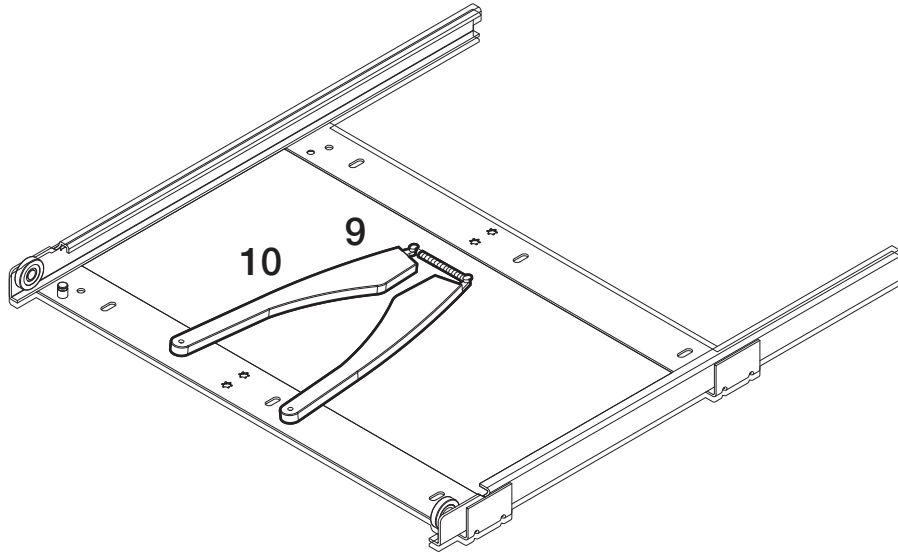

S+R 3000 2003-2006

Ersatzteilliste / Liste de pièces de rechange / Spare parts list

<p>1. Art. Nr. 200.1004.xx</p> 	<p>2. Art. Nr. 200.1003.xx</p>  <p>35L</p>	<p>3. Art. Nr. 200.0916.xx</p>  <p>4,5L</p>		
<p>4. Art. Nr. 925.0752.xx</p>  <p>2,5L</p>	<p>5. Art. Nr. 200.1002.xx</p>  <p>3L</p>	<p>6. Art. Nr. (450/500) 200.1161.xx</p> 	<p>7. Art. Nr. (550/600) 200.0462.xx</p> 	<p>8. Art. Nr. (450/500) 200.0448.xx (550/600) 200.0461.xx</p> 