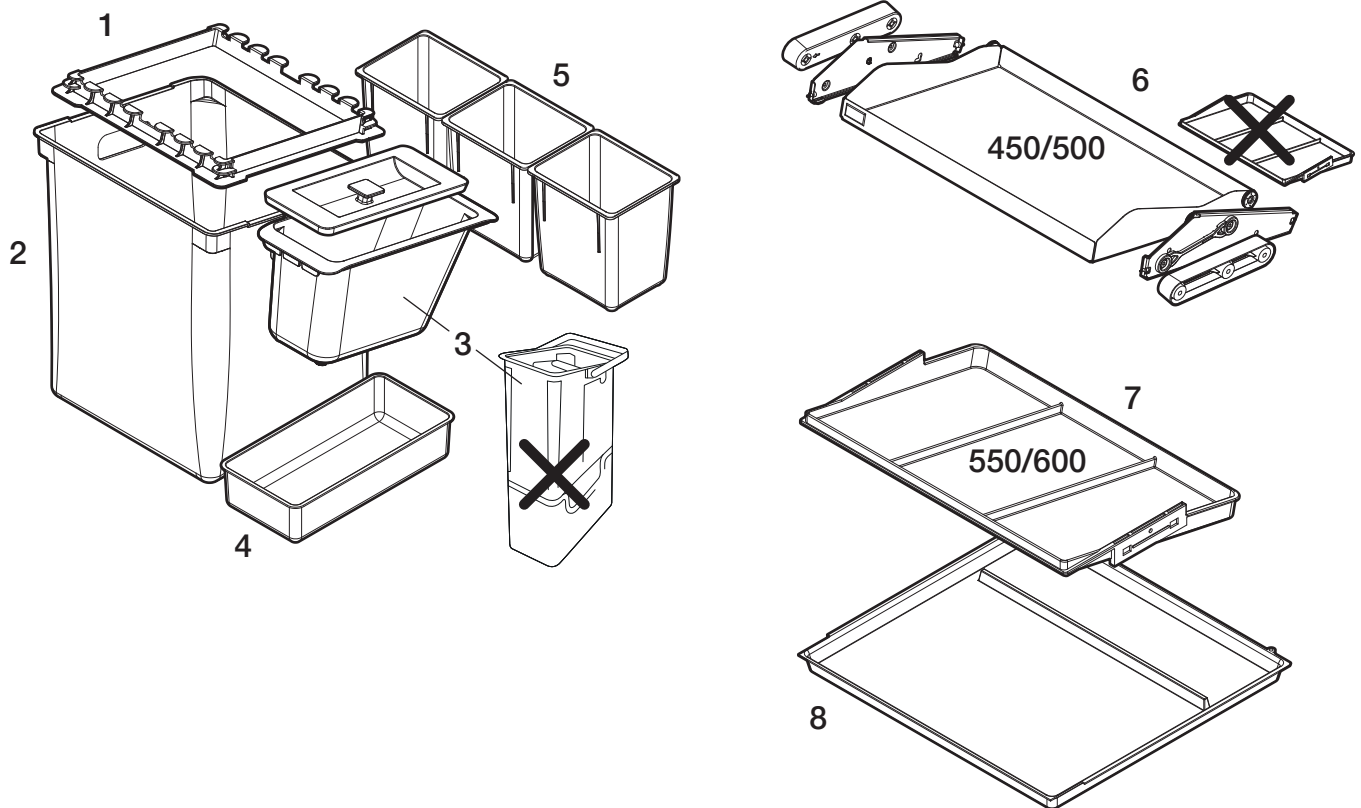

S+R 4000

2006-2011

Ersatzteilliste / Liste de pièces de rechange / Spare parts list

<p>1. Art. Nr. 200.1004.xx</p> 	<p>2. Art. Nr. 200.1003.xx</p>  <p>35L</p>	<p>3. Art. Nr. 200.0916.xx</p>  <p>4,5L</p>		
<p>4. Art. Nr. 925.0752.xx</p>  <p>2,5L</p>	<p>5. Art. Nr. 200.1002.xx</p>  <p>3L</p>	<p>6. Art. Nr. (450/500) 200.1161.xx</p> 	<p>7. Art. Nr. (550/600) 200.0462.xx</p> 	<p>8. Art. Nr. (450/500) 200.0448.xx (550/600) 200.0461.xx</p> 

<p>9. Art. Nr. 925.0427.xx</p> 	<p>10. Art. Nr. 900.1444.xx</p> 	<p>11. Art. Nr. 2x 925.0731.xx</p> 	<p>12. Art. Nr. 2x 925.0730.xx</p> 	<p>13. Art. Nr. 2x 925.0454.xx</p> 
--	---	--	--	--