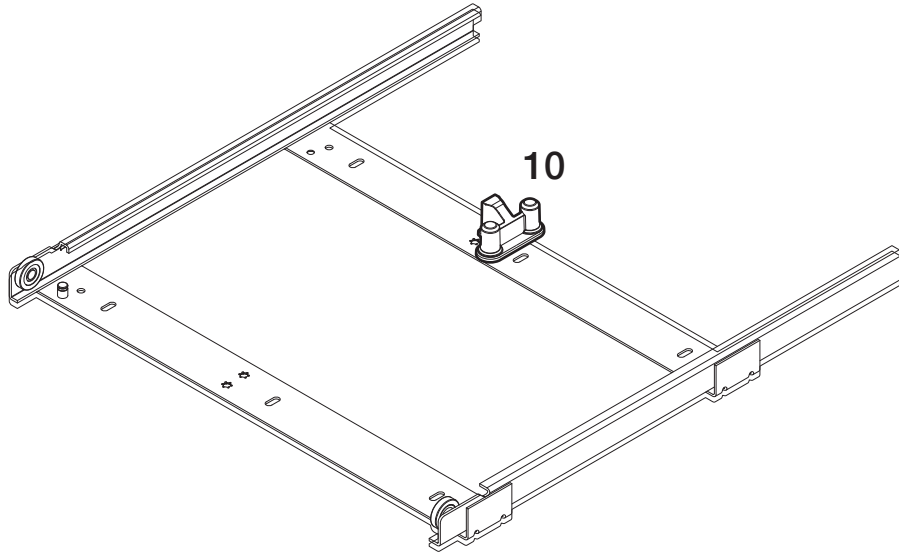

# S+R 5000 2011-2015

Ersatzteilliste / Liste de pièces de rechange / Spare parts list

<p>1. Art. Nr. 200.1004.xx</p> 	<p>2. Art. Nr. 200.1003.xx</p>  <p>35L</p>	<p>3. Art. Nr. 200.0916.xx</p>  <p>4,5L</p>	<p>4. Art. Nr. 925.0752.xx</p>  <p>2,5L</p>	
<p>5. Art. Nr. 200.1002.xx</p>  <p>3L</p>	<p>6. Art. Nr. 200.1131.xx</p>  <p>20L</p>	<p>7. Art. Nr. 200.1132.xx</p> 	<p>8. Art. Nr. (450/500) 200.1161.xx (550/600) 200.1159.xx</p> 	<p>9. Art. Nr. (450/500) 200.0448.xx (550/600) 200.0461.xx</p> 