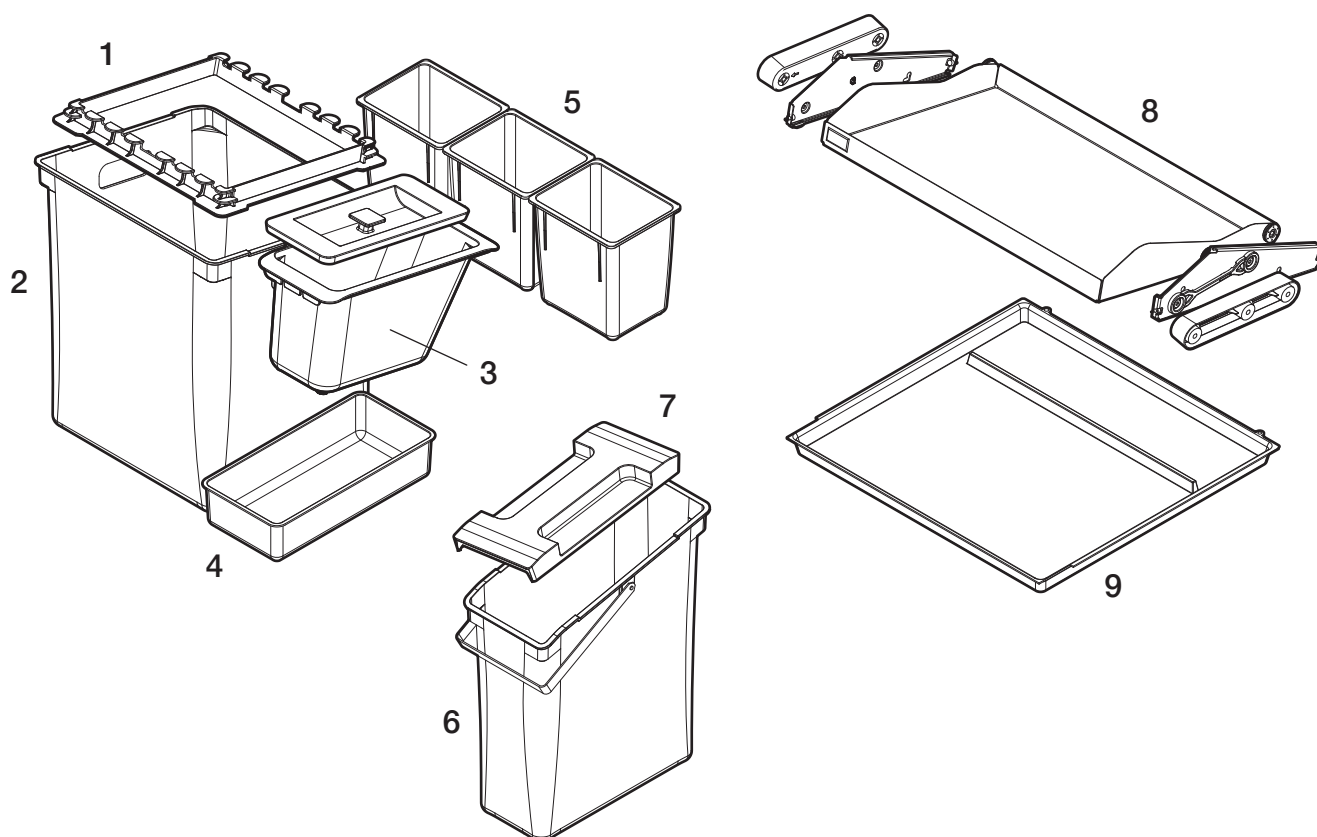

# S+R 5000 2011-2015

Ersatzteilliste / Liste de pièces de rechange / Spare parts list

<p>1. Art. Nr. 200.1004.xx</p> 	<p>2. Art. Nr. 200.1003.xx</p>  <p>35L</p>	<p>3. Art. Nr. 200.0916.xx</p>  <p>4,5L</p>	<p>4. Art. Nr. 925.0752.xx</p>  <p>2,5L</p>	
<p>5. Art. Nr. 200.1002.xx</p>  <p>3L</p>	<p>6. Art. Nr. 200.1131.xx</p>  <p>20L</p>	<p>7. Art. Nr. 200.1132.xx</p> 	<p>8. Art. Nr. (450/500) 200.1161.xx (550/600) 200.1159.xx</p> 	<p>9. Art. Nr. (450/500) 200.0448.xx (550/600) 200.0461.xx</p> 