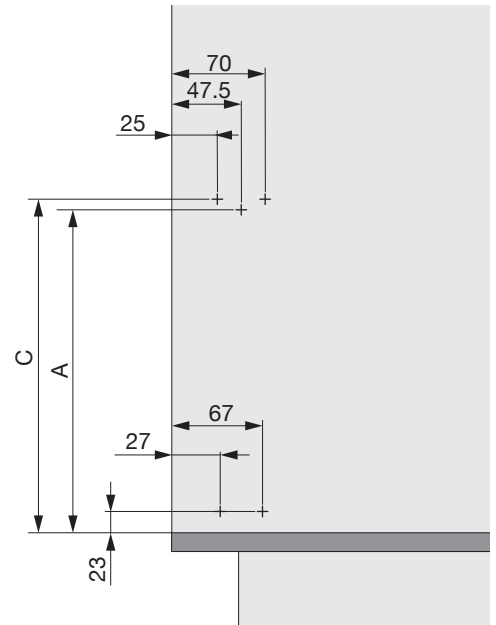

1x

950.0832.AS

1x

1x

1x

1x

Typ	min. LHK
Müllboy 1	520
Müllboy 2	450

! **DE** Die rechte Version wird spiegelbildlich montiert.
FR La version droite est montée de manière inversée.
EN The right version is mounted in reversed image.

1

Typ	A	C
Müllboy 1	410	420
Müllboy 2	340	350

2

3

4

5