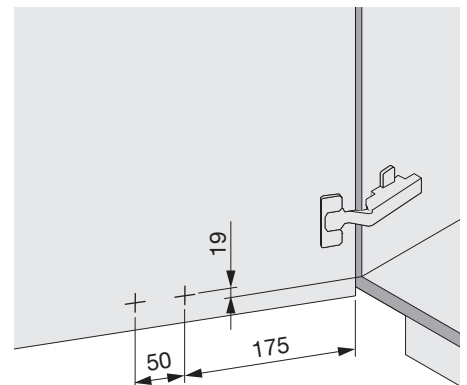

Typ	min. LHK
Müllboy 1	520
Müllboy 2	450

! **DE** Die rechte Version wird spiegelbildlich montiert.
FR La version droite est montée de manière inversée.
EN The right version is mounted in reversed image.

1

Typ	A	C
Müllboy 1	410	420
Müllboy 2	340	350