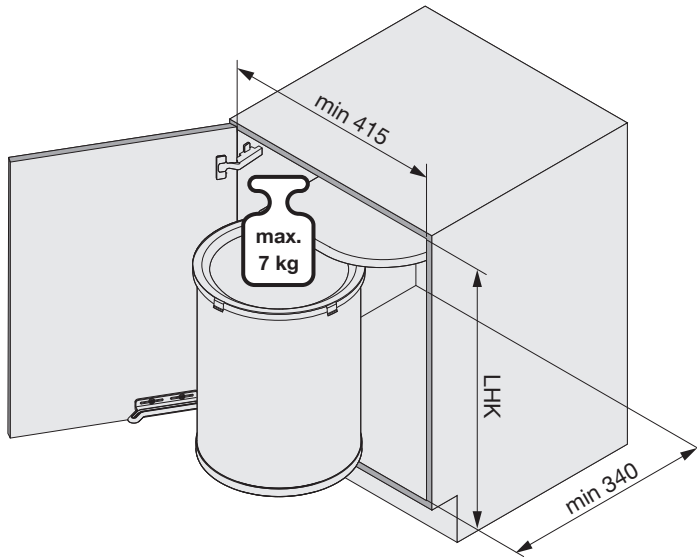

1x

950.0832.AS

1x

1x

1x

1x

Typ	min. LHK
Müllboy 1	520
Müllboy 2	450

! **DE** Die rechte Version wird spiegelbildlich montiert.
FR La version droite est montée de manière inversée.
EN The right version is mounted in reversed image.