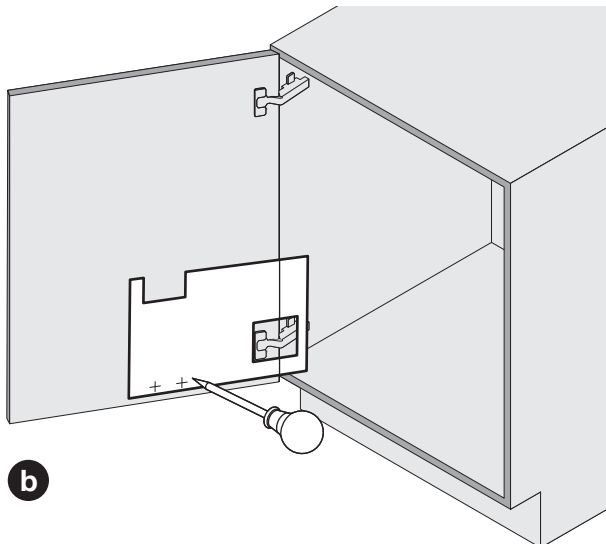

Typ	min. LHK
Müllboy 1	520
Müllboy 2	450

! **DE** Die rechte Version wird spiegelbildlich montiert.
FR La version droite est montée de manière inversée.
EN The right version is mounted in reversed image.

1

Typ	A	C
Müllboy 1	410	420
Müllboy 2	340	350