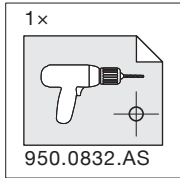

Typ	A	C
Müllboy 1	410	420
Müllboy 2	340	350