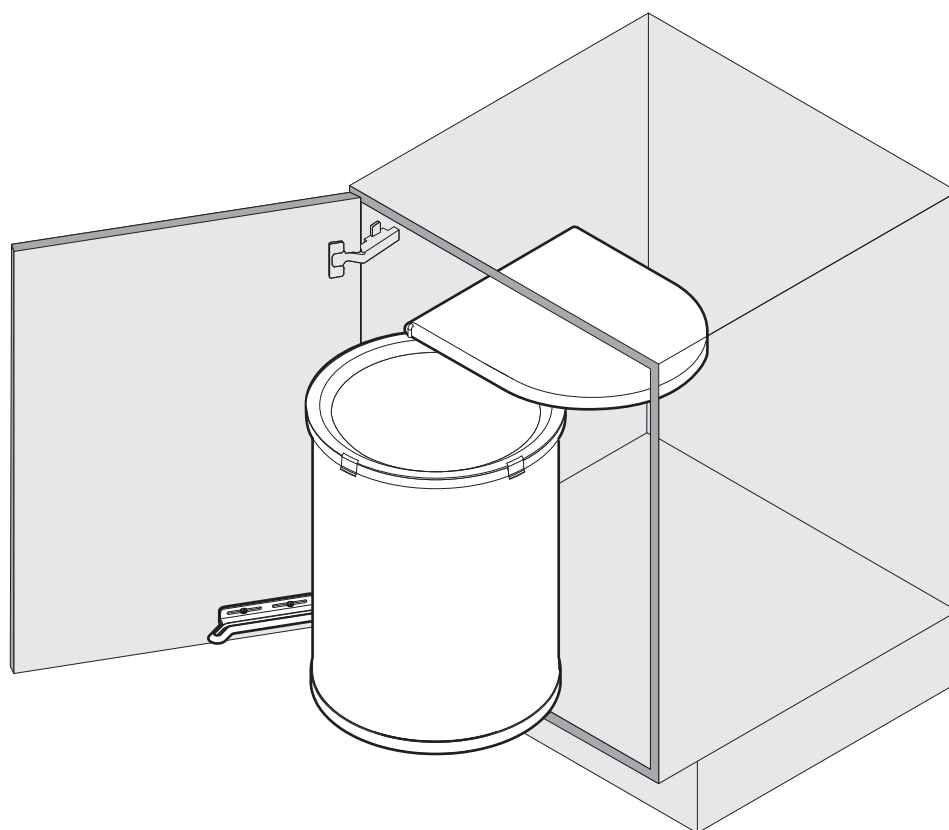

MÜLLBOY STANDARD

Abfallsystem für Möbel mit scharnierten Türen
Système de déchets pour meubles avec portes à charnières
Waste system for units with hinged doors

Art.Nr.

Standard 1

200.0043.xx

Standard 2

200.0047.xx