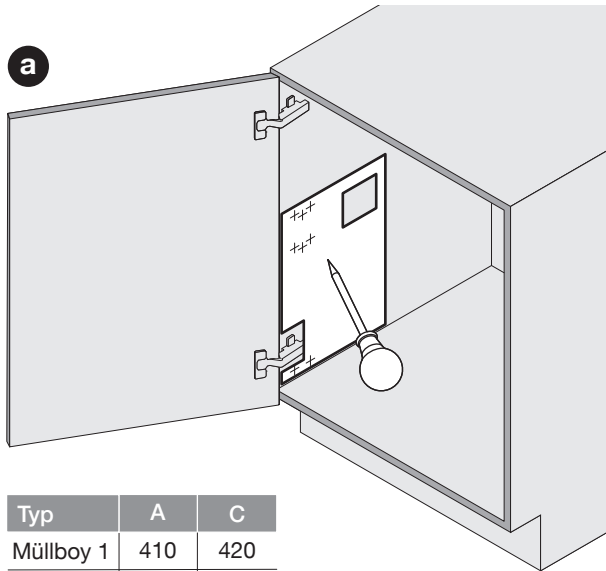

Typ	A	C
Müllboy 1	410	420
Müllboy 2	340	350