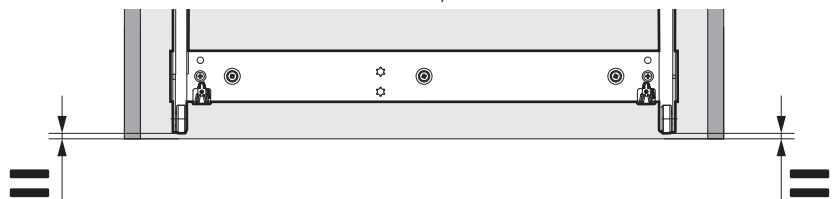

OEKO COMPLET

Abfallsystem inklusive Auszugschienen
Système de déchets avec coulisses
Waste system including extension runners

Art.Nr.

Typ
550/600x490
200.1660.xx

Typ
550/600x540
200.1663.xx

1x 950.0627.MA	2x 	4x Ø 4,5x40	18x Ø 4,5x15	6x Ø 4,5x20	1x 		
1x 	1x 	1x 	2x 	1x 	1x 	1x 	Option 2x 920.0305.xx

Art. Nr	LTK
200.1660.xx	min. 495
200.1663.xx	min. 545

1**2**

3

- 1x
950.0627.MA
- 1x
- 8x
Ø 4,5x15

B		
550	478	478
600	478	515

 
550/600 550

600

4