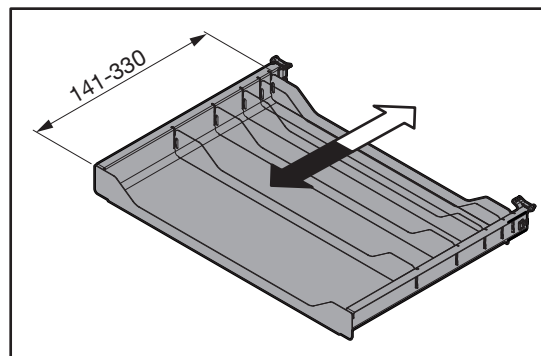

OEKO COMPLET

Abfallsystem inklusive Auszugschienen
Système de déchets avec coulisses
Waste system including extension runners

Art.Nr.

Typ
550/600x490
200.1660.xx

Typ
550/600x540
200.1663.xx

1x 950.0627.MA	2x 	4x Ø 4,5x40	18x Ø 4,5x15	6x Ø 4,5x20	1x 		
1x 	1x 	1x 	2x 	1x 	1x 	1x 	Option 2x 920.0305.xx

Art. Nr	LTK
200.1660.xx	min. 495
200.1663.xx	min. 545

1**2**

3

- 1x
950.0627.MA
- 1x
- 8x
Ø 4,5x15

B		
550	478	478
600	478	515

 
550/600 550

600

4