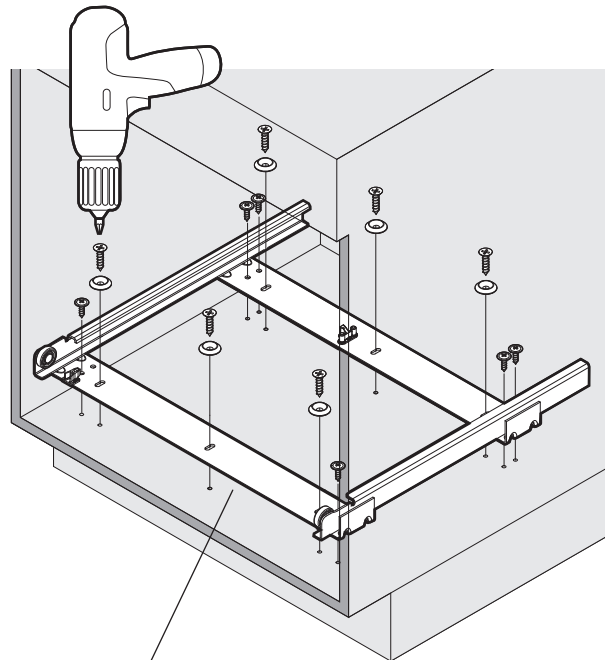

OEKO COMPLET

Abfallsystem inklusive Auszugschienen
Système de déchets avec coulisses
Waste system including extension runners

Art.Nr.

Typ
550/600x490
200.1660.xx

Typ
550/600x540
200.1663.xx

1x 950.0627.MA	2x 	4x Ø 4,5x40	18x Ø 4,5x15	6x Ø 4,5x20	1x 		
1x 	1x 	1x 	2x 	1x 	1x 	1x 	Option 2x 920.0305.xx

Art. Nr	LTK
200.1660.xx	min. 495
200.1663.xx	min. 545

1**2**

3

- 1x
950.0627.MA
- 1x
- 8x
Ø 4,5x15

B		
550	478	478
600	478	515

 
550/600 550

600

4