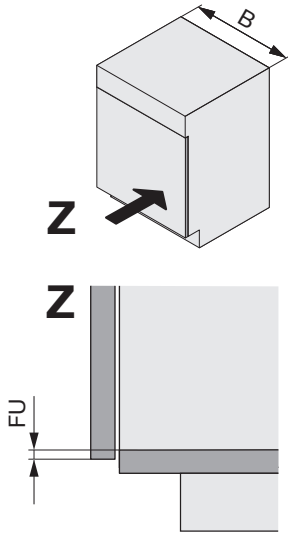

OEKO COMPLET

Abfallsystem inklusive Auszugschienen
Système de déchets avec coulisses
Waste system including extension runners

Art.Nr.

Typ
550/600x490
200.1660.xx

Typ
550/600x540
200.1663.xx

1x 950.0627.MA	2x 	4x Ø 4,5x40	18x Ø 4,5x15	6x Ø 4,5x20	1x 		
1x 	1x 	1x 	2x 	1x 	1x 	1x 	Option 2x 920.0305.xx

Art. Nr	LTK
200.1660.xx	min. 495
200.1663.xx	min. 545

1**2**

3

- 1x
950.0627.MA
- 1x
- 8x
Ø 4,5x15

B		
550	478	478
600	478	515

 
550/600 550

600

4

5

6

i

Max. ± 2 mm

7

i CH → EU