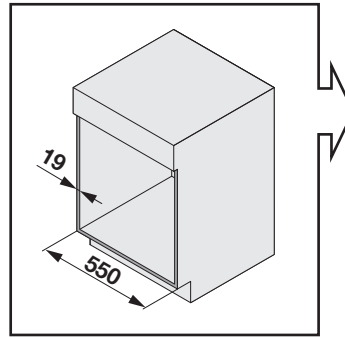

OEKO COMPLET

Abfallsystem inklusive Auszugschienen
Système de déchets avec coulisses
Waste system including extension runners

Art.Nr.

Typ
550/600x490
200.1660.xx

Typ
550/600x540
200.1663.xx

1x 950.0627.MA	2x 	4x Ø 4,5x40	18x Ø 4,5x15	6x Ø 4,5x20	1x 		
1x 	1x 	1x 	2x 	1x 	1x 	1x 	Option 2x 920.0305.xx

Art. Nr	LTK
200.1660.xx	min. 495
200.1663.xx	min. 545

1**2**

3

- 1x
950.0627.MA
- 1x
- 8x
Ø 4,5x15

B		
550	478	478
600	478	515

 
550/600 550

600

4

5

6

i

Max. ± 2 mm

7

i CH → EU