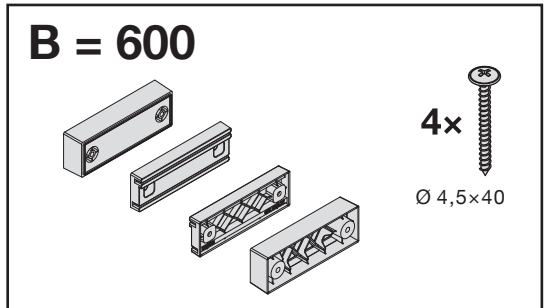

OEKO COMPLET

Abfallsystem inklusive Auszugschienen
Système de déchets avec coulisses
Waste system including extension runners

Art.Nr.

Typ
550/600x490
200.1660.xx

Typ
550/600x540
200.1663.xx

1x 950.0627.MA	2x 	4x Ø 4,5x40	18x Ø 4,5x15	6x Ø 4,5x20	1x 		
1x 	1x 	1x 	2x 	1x 	1x 	1x 	Option 2x 920.0305.xx

Art. Nr	LTK
200.1660.xx	min. 495
200.1663.xx	min. 545

1**2**

3

- 1x
950.0627.MA
- 1x
- 8x
Ø 4,5x15

B		
550	478	478
600	478	515

 
550/600 550

600

4

5

6

i

Max. ± 2 mm

7

i CH → EU