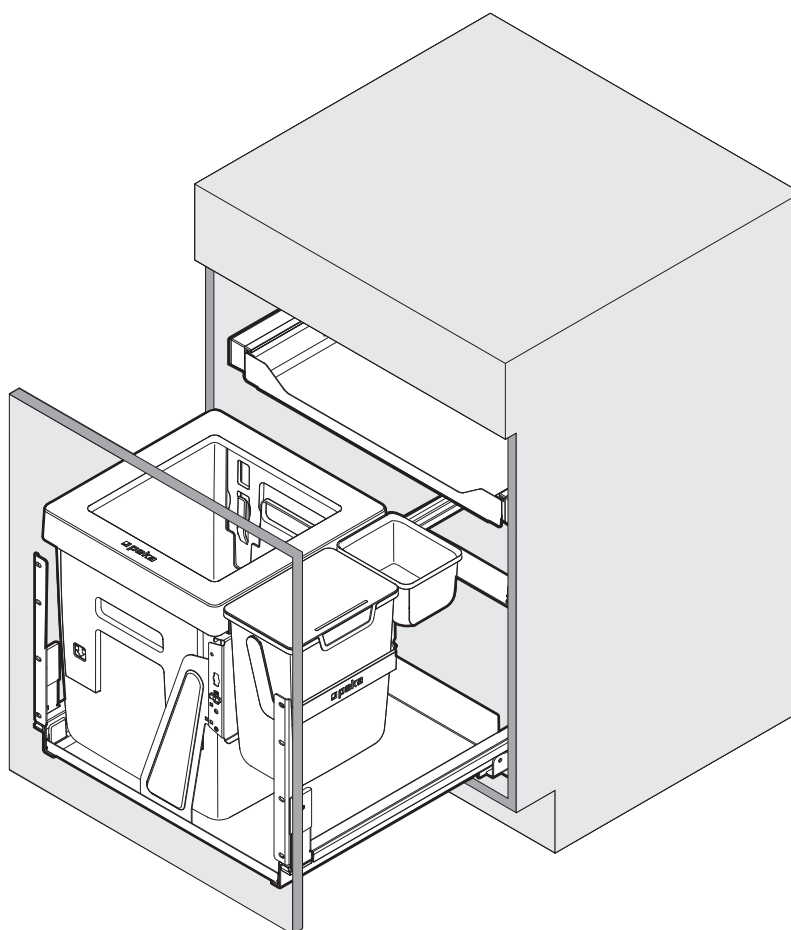

OEKO COMPLET

Abfallsystem inklusive Auszugschienen
Système de déchets avec coulisses
Waste system including extension runners

Art.Nr.

Typ
550/600x490
200.1660.xx

Typ
550/600x540
200.1663.xx

1x 950.0627.MA	2x 	4x Ø 4,5x40	18x Ø 4,5x15	6x Ø 4,5x20	1x 		
1x 	1x 	1x 	2x 	1x 	1x 	1x 	Option 2x 920.0305.xx

Art. Nr	LTK
200.1660.xx	min. 495
200.1663.xx	min. 545

1**2**

3

- 1x
950.0627.MA
- 1x
- 8x
Ø 4,5x15

B		
550	478	478
600	478	515

 
550/600 550

600

4