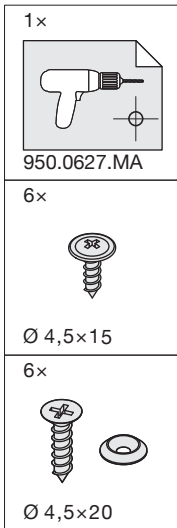

OEKO COMPLET

Abfallsystem inklusive Auszugschienen
Système de déchets avec coulisses
Waste system including extension runners

Art.Nr.

Typ
550/600x490
200.1660.xx

Typ
550/600x540
200.1663.xx

1x 950.0627.MA	2x 	4x Ø 4,5x40	18x Ø 4,5x15	6x Ø 4,5x20	1x 		
1x 	1x 	1x 	2x 	1x 	1x 	1x 	Option 2x 920.0305.xx

Art. Nr	LTK
200.1660.xx	min. 495
200.1663.xx	min. 545

1**2**

3

- 1x
950.0627.MA
- 1x
- 8x
Ø 4,5x15

B		
550	478	478
600	478	515

 
550/600 550

600

4

5

6

i

Max. ± 2 mm

7

i CH → EU