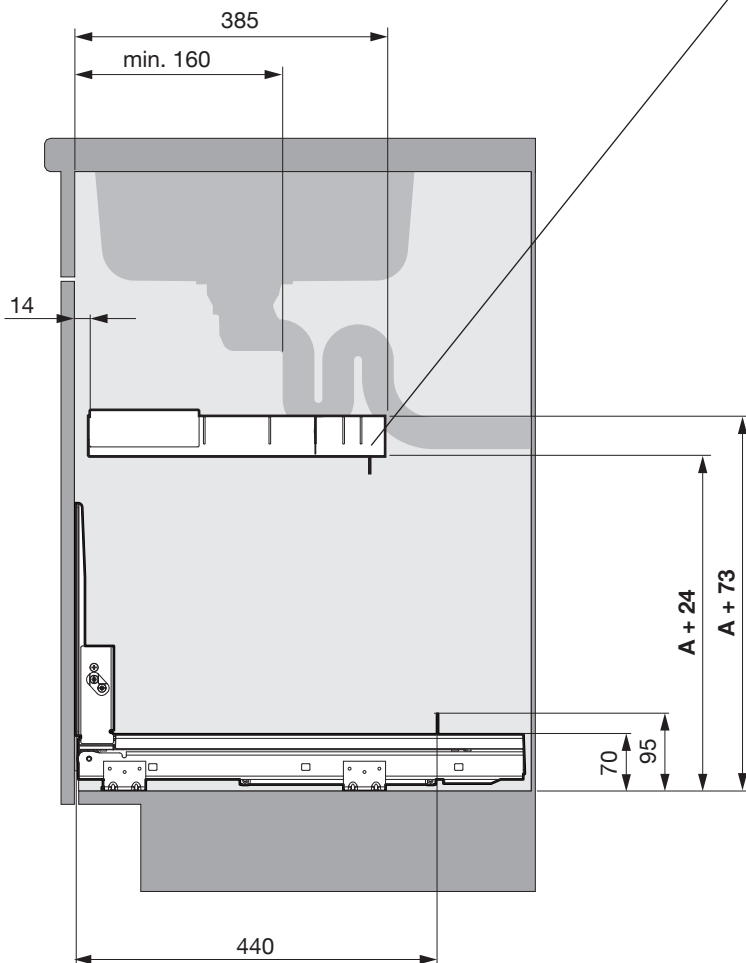

OEKO COMPLET

Abfallsystem inklusive Auszugschienen
Système de déchets avec coulisses
Waste system including extension runners

Art.Nr.

Typ
550/600x490
200.1660.xx

Typ
550/600x540
200.1663.xx

1x 950.0627.MA	2x 	4x Ø 4,5x40	18x Ø 4,5x15	6x Ø 4,5x20	1x 		
1x 	1x 	1x 	2x 	1x 	1x 	1x 	Option 2x 920.0305.xx

Art. Nr	LTK
200.1660.xx	min. 495
200.1663.xx	min. 545

1**2**

3

- 1x
950.0627.MA
- 1x
- 8x
Ø 4,5x15

B		
550	478	478
600	478	515

 
550/600 550

600

4

5

6

i

Max. ± 2 mm

7

i CH → EU