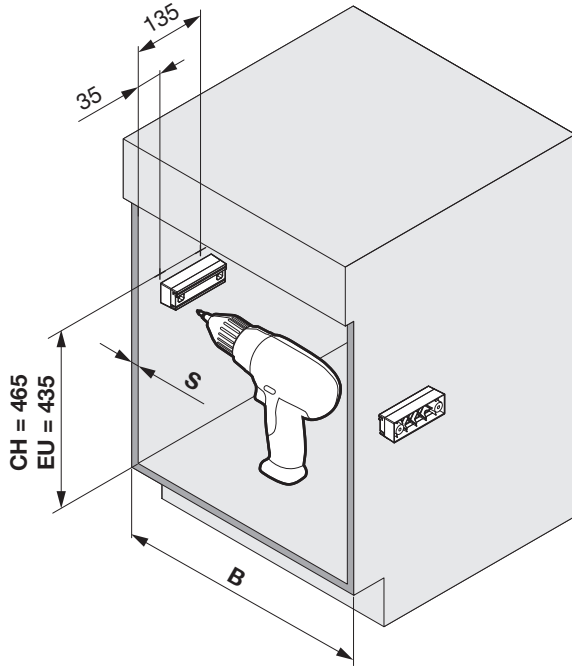

OEKO COMPLET

Abfallsystem inklusive Auszugschienen
Système de déchets avec coulisses
Waste system including extension runners

Art.Nr.

Typ
550/600x490
200.1660.xx

Typ
550/600x540
200.1663.xx

1x 950.0627.MA	2x 	4x Ø 4,5x40	18x Ø 4,5x15	6x Ø 4,5x20	1x 		
1x 	1x 	1x 	2x 	1x 	1x 	1x 	Option 2x 920.0305.xx

Art. Nr	LTK
200.1660.xx	min. 495
200.1663.xx	min. 545

1**2**

3

- 1x
950.0627.MA
- 1x
- 8x
Ø 4,5x15

B		
550	478	478
600	478	515

 
550/600 550

600

4