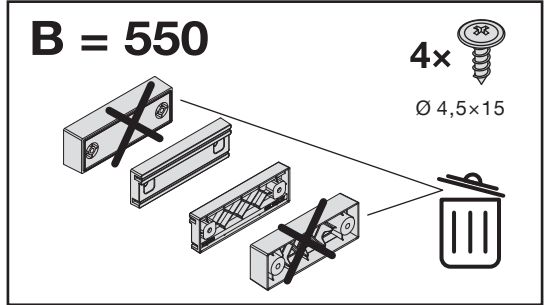

OEKO COMPLET

Abfallsystem inklusive Auszugschienen
Système de déchets avec coulisses
Waste system including extension runners

Art.Nr.

Typ
550/600x490
200.1660.xx

Typ
550/600x540
200.1663.xx

1x 950.0627.MA	2x 	4x Ø 4,5x40	18x Ø 4,5x15	6x Ø 4,5x20	1x 		
1x 	1x 	1x 	2x 	1x 	1x 	1x 	Option 2x 920.0305.xx

Art. Nr	LTK
200.1660.xx	min. 495
200.1663.xx	min. 545

1**2**

3

- 1x
950.0627.MA
- 1x
- 8x
Ø 4,5x15

B		
550	478	478
600	478	515

 
550/600 550

600

4

5

6

i

Max. ± 2 mm

7

i CH → EU