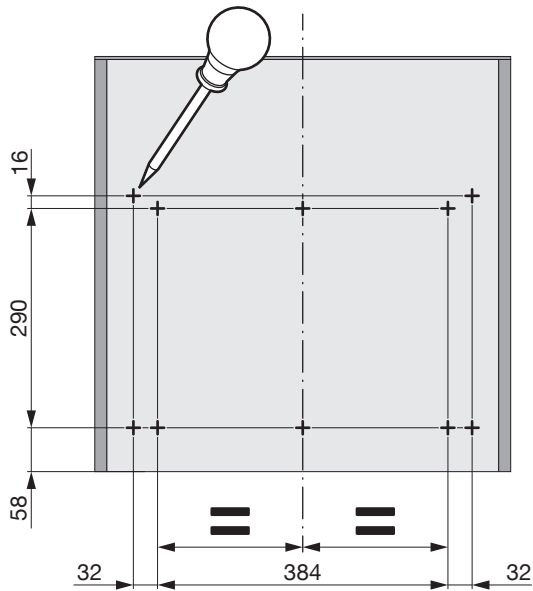

OEKO COMPLET

Abfallsystem inklusive Auszugschienen
Système de déchets avec coulisses
Waste system including extension runners

Art.Nr.

Typ
550/600x490
200.1660.xx

Typ
550/600x540
200.1663.xx

1x 950.0627.MA	2x 	4x Ø 4,5x40	18x Ø 4,5x15	6x Ø 4,5x20	1x 		
1x 	1x 	1x 	2x 	1x 	1x 	1x 	Option 2x 920.0305.xx

Art. Nr	LTK
200.1660.xx	min. 495
200.1663.xx	min. 545

1**2**

3

- 1x
950.0627.MA
- 1x
- 8x
Ø 4,5x15

B		
550	478	478
600	478	515

 
550/600 550

600

4

5

6

i

Max. ± 2 mm

7

i CH → EU