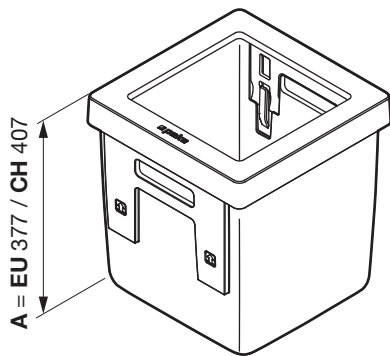

OEKO COMPLET

Abfallsystem inklusive Auszugschienen
Système de déchets avec coulisses
Waste system including extension runners

Art.Nr.

Typ
550/600x490
200.1660.xx

Typ
550/600x540
200.1663.xx

1x 950.0627.MA	2x 	4x Ø 4,5x40	18x Ø 4,5x15	6x Ø 4,5x20	1x 		
1x 	1x 	1x 	2x 	1x 	1x 	1x 	Option 2x 920.0305.xx

Art. Nr	LTK
200.1660.xx	min. 495
200.1663.xx	min. 545

1**2**

3

- 1x
950.0627.MA
- 1x
- 8x
Ø 4,5x15

B		
550	478	478
600	478	515

 
550/600 550

600

4