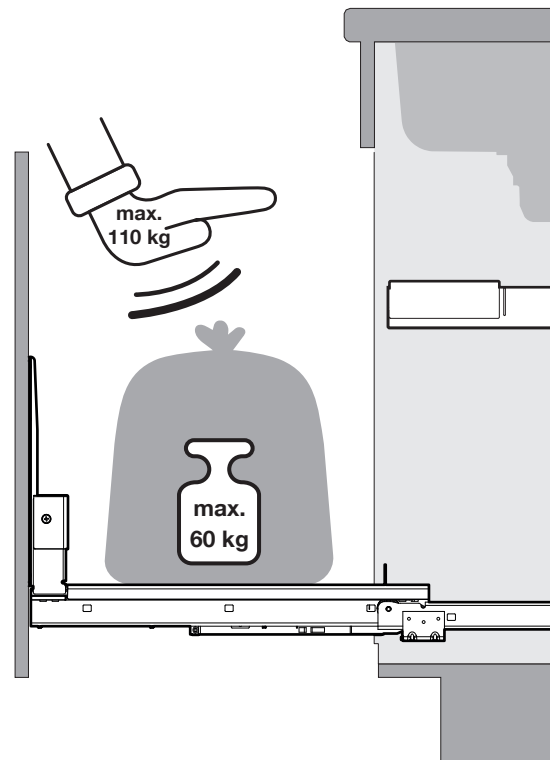

OEKO COMPLET

Abfallsystem inklusive Auszugschienen
Système de déchets avec coulisses
Waste system including extension runners

Art.Nr.

Typ
550/600x490
200.1660.xx

Typ
550/600x540
200.1663.xx

1x 950.0627.MA	2x 	4x Ø 4,5x40	18x Ø 4,5x15	6x Ø 4,5x20	1x 		
1x 	1x 	1x 	2x 	1x 	1x 	1x 	Option 2x 920.0305.xx

Art. Nr	LTK
200.1660.xx	min. 495
200.1663.xx	min. 545

1**2**

3

- 1x
950.0627.MA
- 1x
- 8x
Ø 4,5x15

B		
550	478	478
600	478	515

 
550/600 550

600

4

5

6

i

Max. ± 2 mm

7

i CH → EU