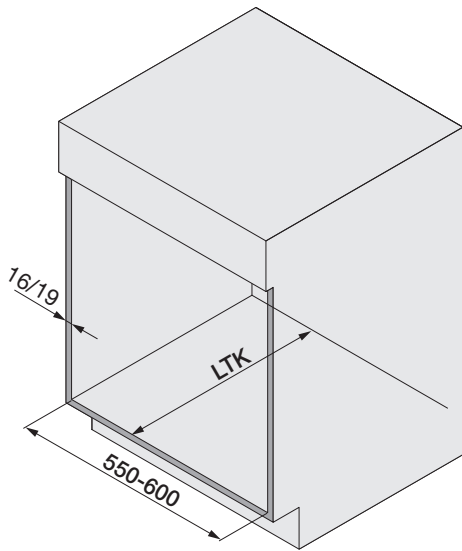

OEKO COMPLET

Abfallsystem inklusive Auszugschienen
Système de déchets avec coulisses
Waste system including extension runners

Art.Nr.

Typ
550/600x490
200.1660.xx

Typ
550/600x540
200.1663.xx

1x 950.0627.MA	2x 	4x Ø 4,5x40	18x Ø 4,5x15	6x Ø 4,5x20	1x 		
1x 	1x 	1x 	2x 	1x 	1x 	1x 	Option 2x 920.0305.xx

Art. Nr	LTK
200.1660.xx	min. 495
200.1663.xx	min. 545

1**2**

3

- 1x
950.0627.MA
- 1x
- 8x
Ø 4,5x15

B		
550	478	478
600	478	515

 
550/600 550

600

4