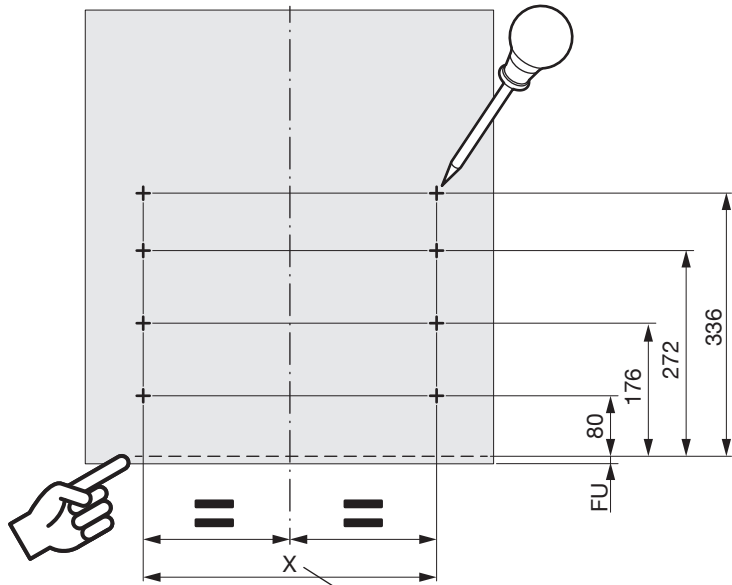

OEKO COMPLET

Abfallsystem inklusive Auszugschienen
Système de déchets avec coulisses
Waste system including extension runners

Art.Nr.

Typ
550/600x490
200.1660.xx

Typ
550/600x540
200.1663.xx

1x 950.0627.MA	2x 	4x Ø 4,5x40	18x Ø 4,5x15	6x Ø 4,5x20	1x 		
1x 	1x 	1x 	2x 	1x 	1x 	1x 	Option 2x 920.0305.xx

Art. Nr	LTK
200.1660.xx	min. 495
200.1663.xx	min. 545

1**2**

3

- 1x
950.0627.MA
- 1x
- 8x
Ø 4,5x15

B		
550	478	478
600	478	515

 
550/600 550

600

4

5

6

i

Max. ± 2 mm

7

i CH → EU