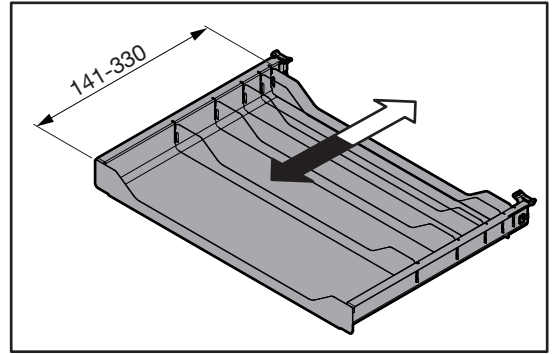

OEKO FREEZYBOY UNIVERSAL

Abfalleimer-Set für Schubladenauszüge
Jeu de poubelles pour tiroirs coulissants
Waste bin set for drawer pull-outs

Art.Nr.

Typ 600

200.1987.43

200.1988.43

	S
Blum Legrabox	16 / 19
Grass Vionaro	16 / 19
Hettich AvanTech	16 / 19
Grass Nova Pro	16