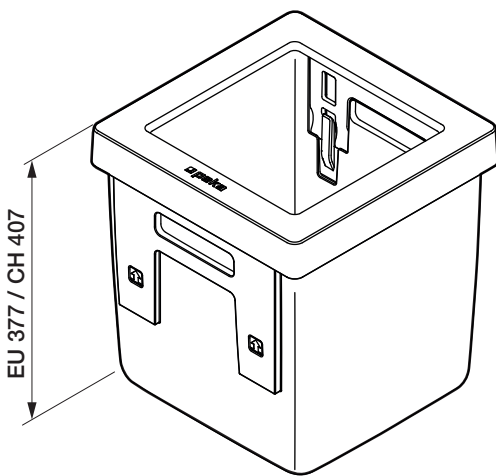

OEKO FREEZYBOY UNIVERSAL

Abfalleimer-Set für Schubladenauszüge
Jeu de poubelles pour tiroirs coulissants
Waste bin set for drawer pull-outs

Art.Nr.

Typ 600

200.1987.43

200.1988.43

	S
Blum Legrabox	16 / 19
Grass Vionaro	16 / 19
Hettich AvanTech	16 / 19
Grass Nova Pro	16