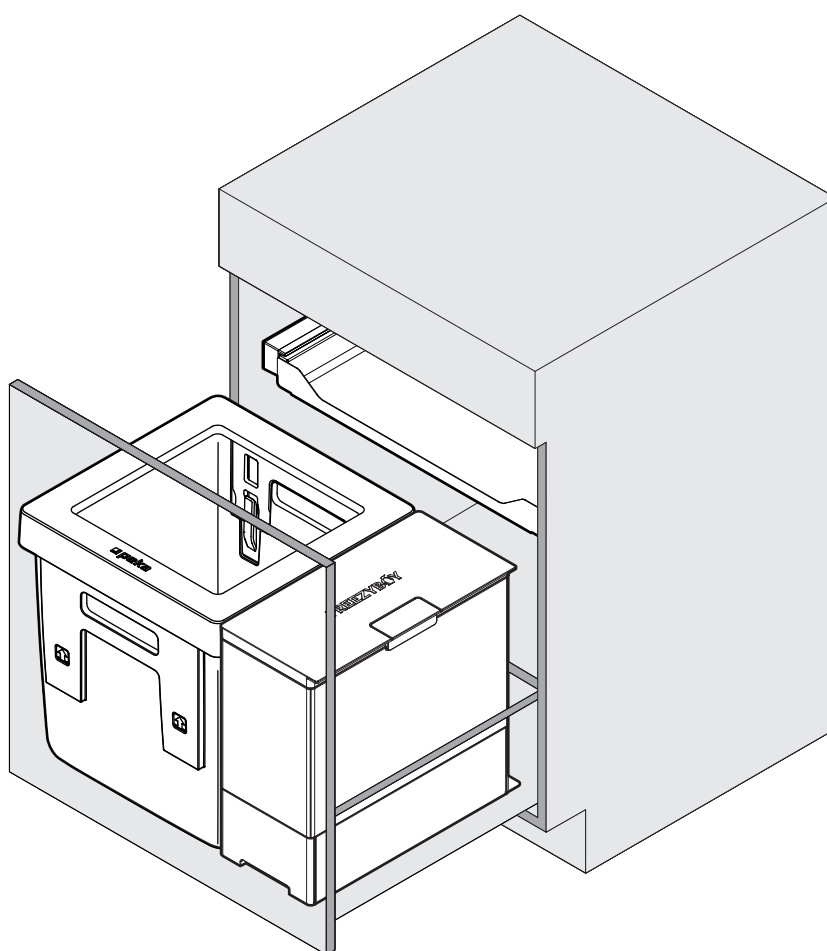

OEKO FREEZYBOY UNIVERSAL

Abfalleimer-Set für Schubladenauszüge
Jeu de poubelles pour tiroirs coulissants
Waste bin set for drawer pull-outs

Art.Nr.

Typ 600

200.1987.43

200.1988.43

	S
Blum Legrabox	16 / 19
Grass Vionaro	16 / 19
Hettich AvanTech	16 / 19
Grass Nova Pro	16