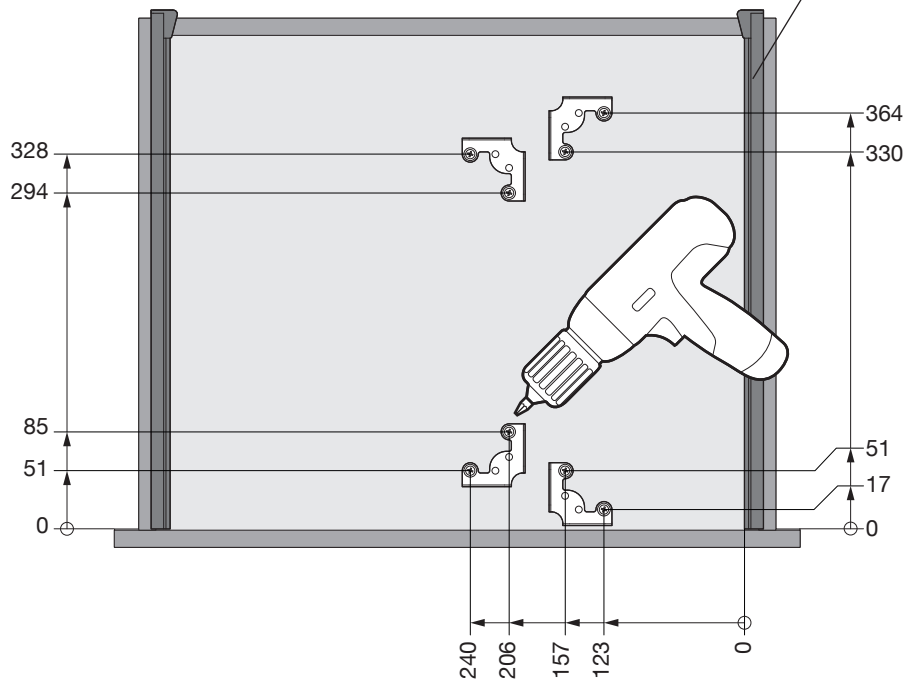

Grass Nova Pro