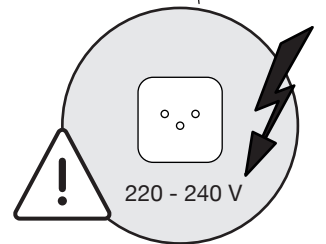

S
Blum Legrabox	16 / 19
Grass Vionaro	16 / 19
Hettich AvanTech	16 / 19
Grass Nova Pro	16

www.freezyboy.com