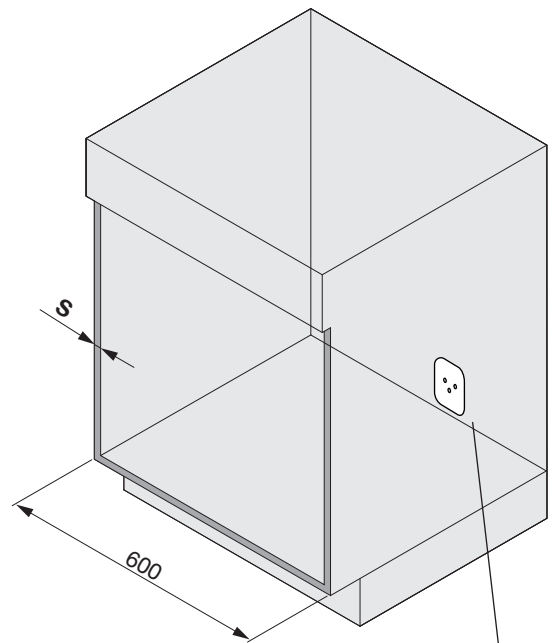

OEKO FREEZYBOY UNIVERSAL

Abfalleimer-Set für Schubladenauszüge
Jeu de poubelles pour tiroirs coulissants
Waste bin set for drawer pull-outs

Art.Nr.

Typ 600

200.1987.43

200.1988.43

	S
Blum Legrabox	16 / 19
Grass Vionaro	16 / 19
Hettich AvanTech	16 / 19
Grass Nova Pro	16