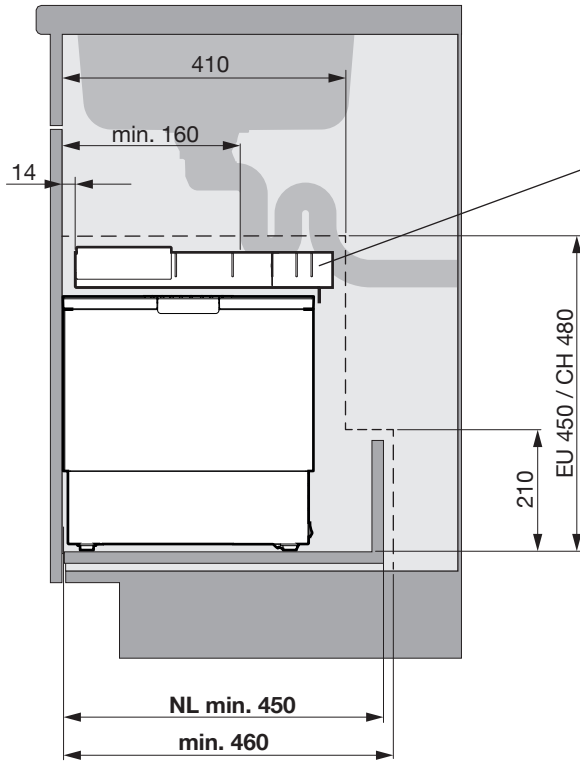

OEKO FREEZYBOY UNIVERSAL

Abfalleimer-Set für Schubladenauszüge
Jeu de poubelles pour tiroirs coulissants
Waste bin set for drawer pull-outs

Art.Nr.

Typ 600

200.1987.43

200.1988.43

	S
Blum Legrabox	16 / 19
Grass Vionaro	16 / 19
Hettich AvanTech	16 / 19
Grass Nova Pro	16