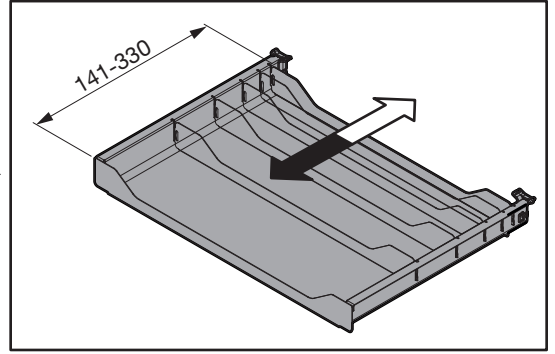

OEKO UNIVERSAL

Abfalleimer-Set für Schubladenauszüge
Jeu de poubelles pour tiroirs coulissants
Waste bin set for drawer pull-outs

Art.Nr.
Typ 550/600
200.1669.xx
200.1670.xx

| | | | | | | | |
|---|---|---|---|---|--|---|---|
| | | | | | | | Option |
| 2x  | 4x  Ø 4,5x40 | 4x  Ø 4,5x15 | 1x  | 1x  |  |  | 1x  |

1

- 2x
- 4x
- 4x

| S = | 16 mm | 19 mm |
|-----|-------|-------|
| | | |

2

3

4

i CH → EU