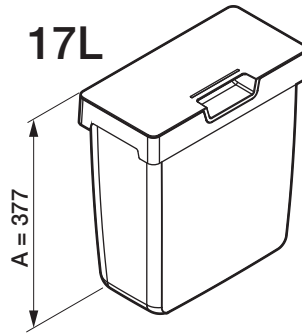

OEKO UNIVERSAL

Abfalleimer-Set für Schubladenauszüge
Jeu de poubelles pour tiroirs coulissants
Waste bin set for drawer pull-outs

Art.Nr.
Typ 550/600
200.1669.xx
200.1670.xx

| | | | | | | | |
|---|---|---|---|---|--|---|---|
| | | | | | | | Option |
| 2x  | 4x  Ø 4,5x40 | 4x  Ø 4,5x15 | 1x  | 1x  |  |  | 1x  |

1

- 2x
- 4x
- 4x

| S = | 16 mm | 19 mm |
|-----|-------|-------|
| | | |

2

3

4

i CH → EU