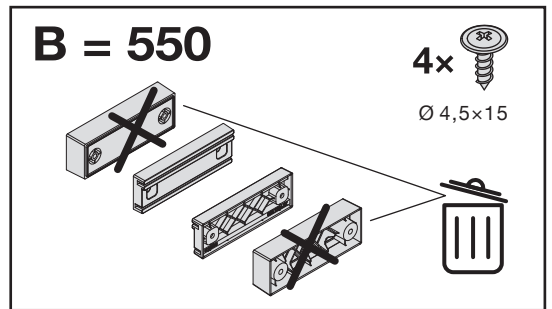

OEKO UNIVERSAL

Abfalleimer-Set für Schubladenauszüge
Jeu de poubelles pour tiroirs coulissants
Waste bin set for drawer pull-outs

Art.Nr.
Typ 550/600
200.1669.xx
200.1670.xx

| | | | | | | | |
|---|---|---|---|---|--|---|---|
| | | | | | | | Option |
| 2x  | 4x  Ø 4,5x40 | 4x  Ø 4,5x15 | 1x  | 1x  |  |  | 1x  |

1

- 2x
- 4x
- 4x

| S = | 16 mm | 19 mm |
|-----|-------|-------|
| | | |

2

3

4

i CH → EU