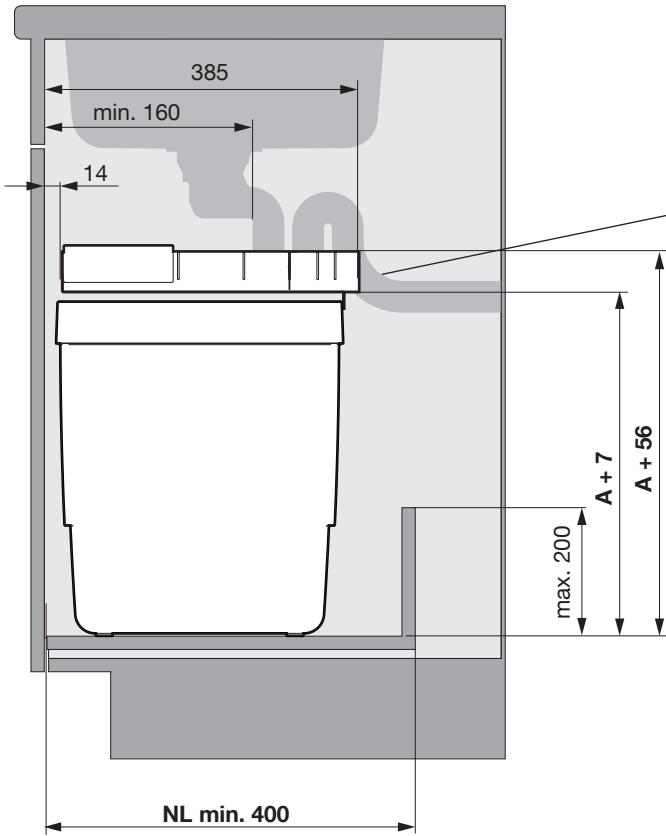

OEKO UNIVERSAL

Abfalleimer-Set für Schubladenauszüge
Jeu de poubelles pour tiroirs coulissants
Waste bin set for drawer pull-outs

Art.Nr.
Typ 550/600
200.1669.xx
200.1670.xx

| | | | | | | | |
|---|---|---|---|---|--|---|---|
| | | | | | | | Option |
| 2x  | 4x  Ø 4,5x40 | 4x  Ø 4,5x15 | 1x  | 1x  |  |  | 1x  |

1

- 2x
- 4x
- 4x

| S = | 16 mm | 19 mm |
|-----|-------|-------|
| | | |

2

3

4

i CH → EU