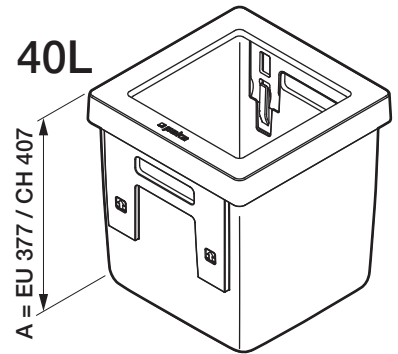

OEKO UNIVERSAL

Abfalleimer-Set für Schubladenauszüge
Jeu de poubelles pour tiroirs coulissants
Waste bin set for drawer pull-outs

Art.Nr.
Typ 550/600
200.1669.xx
200.1670.xx

| | | | | | | | |
|---|---|---|---|---|--|---|---|
| | | | | | | | Option |
| 2x  | 4x  Ø 4,5x40 | 4x  Ø 4,5x15 | 1x  | 1x  |  |  | 1x  |

1

- 2x
- 4x
- 4x

| S = | 16 mm | 19 mm |
|-----|-------|-------|
| | | |

2

3

4

i CH → EU