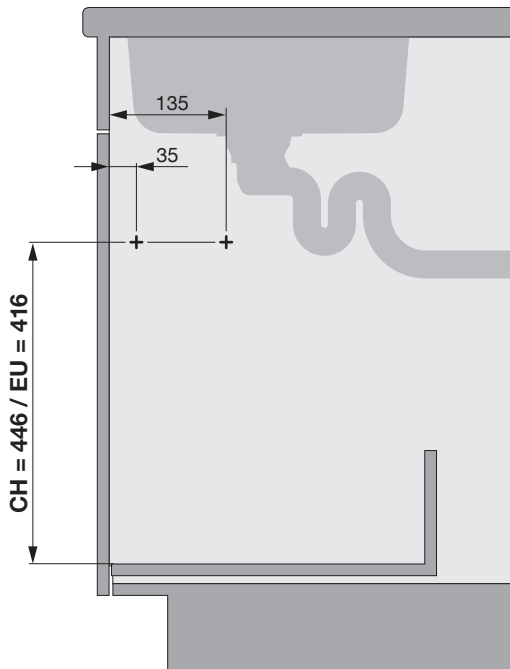

OEKO UNIVERSAL

Abfalleimer-Set für Schubladenauszüge
Jeu de poubelles pour tiroirs coulissants
Waste bin set for drawer pull-outs

Art.Nr.
Typ 550/600
200.1669.xx
200.1670.xx

| | | | | | | | |
|---|---|---|---|---|--|---|---|
| | | | | | | | Option |
| 2x  | 4x  Ø 4,5x40 | 4x  Ø 4,5x15 | 1x  | 1x  |  |  | 1x  |

1

- 2x
- 4x
- 4x

| S = | 16 mm | 19 mm |
|-----|-------|-------|
| | | |

2

3

4

i CH → EU