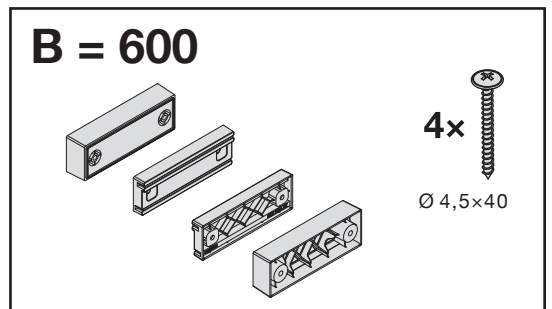

OEKO UNIVERSAL

Abfalleimer-Set für Schubladenauszüge
Jeu de poubelles pour tiroirs coulissants
Waste bin set for drawer pull-outs

Art.Nr.
Typ 550/600
200.1669.xx
200.1670.xx

| | | | | | | | |
|---|---|---|---|---|--|---|---|
| | | | | | | | Option |
| 2x  | 4x  Ø 4,5x40 | 4x  Ø 4,5x15 | 1x  | 1x  |  |  | 1x  |

1

- 2x
- 4x
- 4x

| S = | 16 mm | 19 mm |
|-----|-------|-------|
| | | |

2

3

4

i CH → EU