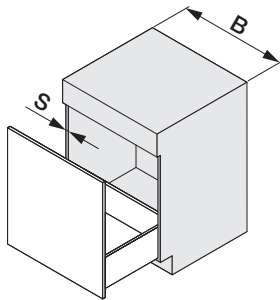

OEKO UNIVERSAL

Abfalleimer-Set für Schubladenauszüge
Jeu de poubelles pour tiroirs coulissants
Waste bin set for drawer pull-outs

Art.Nr.
Typ 550/600
200.1669.xx
200.1670.xx

| | | | | | | | |
|---|---|---|---|---|--|---|---|
| | | | | | | | Option |
| 2x  | 4x  Ø 4,5x40 | 4x  Ø 4,5x15 | 1x  | 1x  |  |  | 1x  |

1

- 2x
- 4x
- 4x

| S = | 16 mm | 19 mm |
|-----|-------|-------|
| | | |

2

3

4

i CH → EU