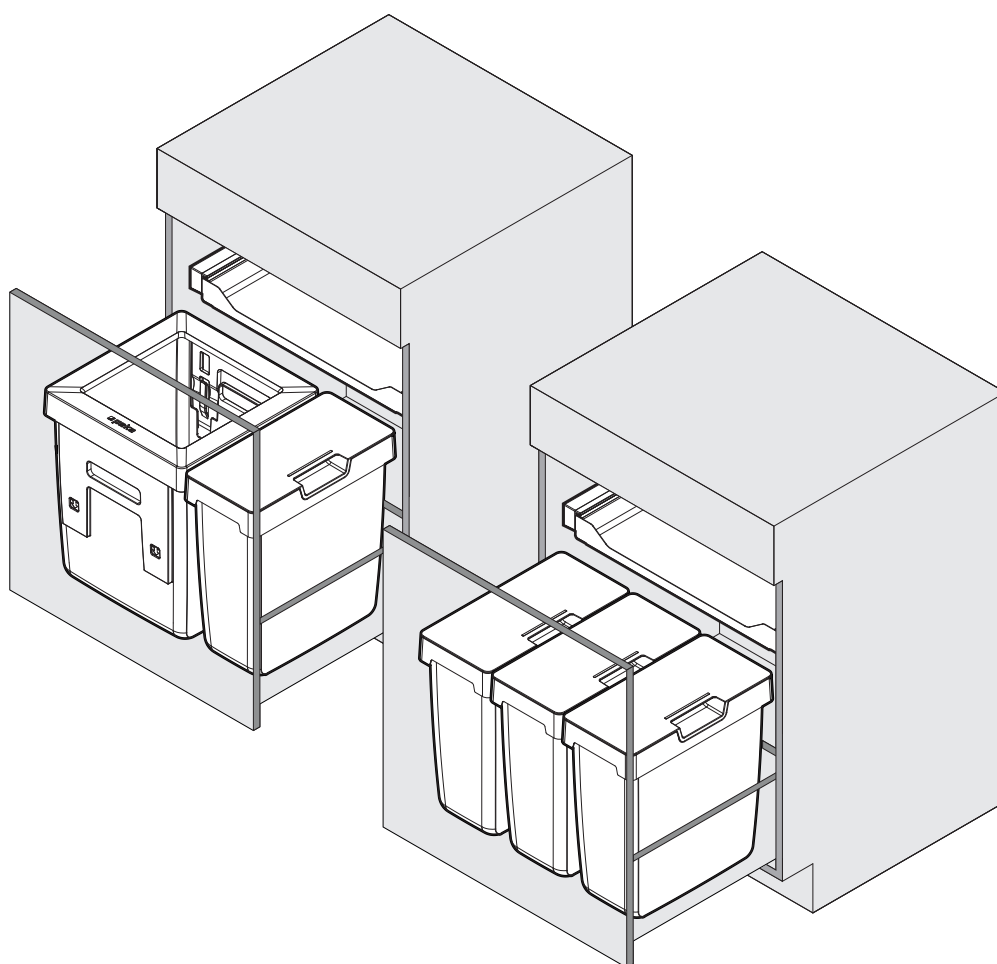

OEKO UNIVERSAL

Abfalleimer-Set für Schubladenauszüge
Jeu de poubelles pour tiroirs coulissants
Waste bin set for drawer pull-outs

Art.Nr.
Typ 550/600
200.1669.xx
200.1670.xx

| | | | | | | | |
|---|---|---|---|---|--|---|---|
| | | | | | | | Option |
| 2x  | 4x  Ø 4,5x40 | 4x  Ø 4,5x15 | 1x  | 1x  |  |  | 1x  |

1

- 2x
- 4x
- 4x

| S = | 16 mm | 19 mm |
|-----|-------|-------|
| | | |

2

3

4

i CH → EU