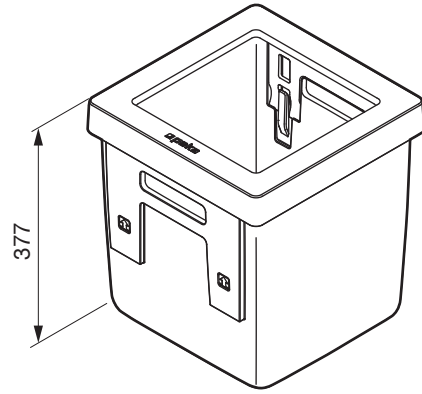

OEKO UNIVERSAL

Abfalleimer-Set für Schubladenauszüge
Jeu de poubelles pour tiroirs coulissants
Waste bin set for drawer pull-outs

Art.Nr. 200.1666.xx	4x  Ø 5x30		Art.Nr. 200.1667.xx	4x  Ø 5x30	1x 	1x 
1x 	1x 	1x 	1x 	1x 	1x 	1x 
1x 	2x 	1x  Option	2x 	1x 	1x 	1x  Option