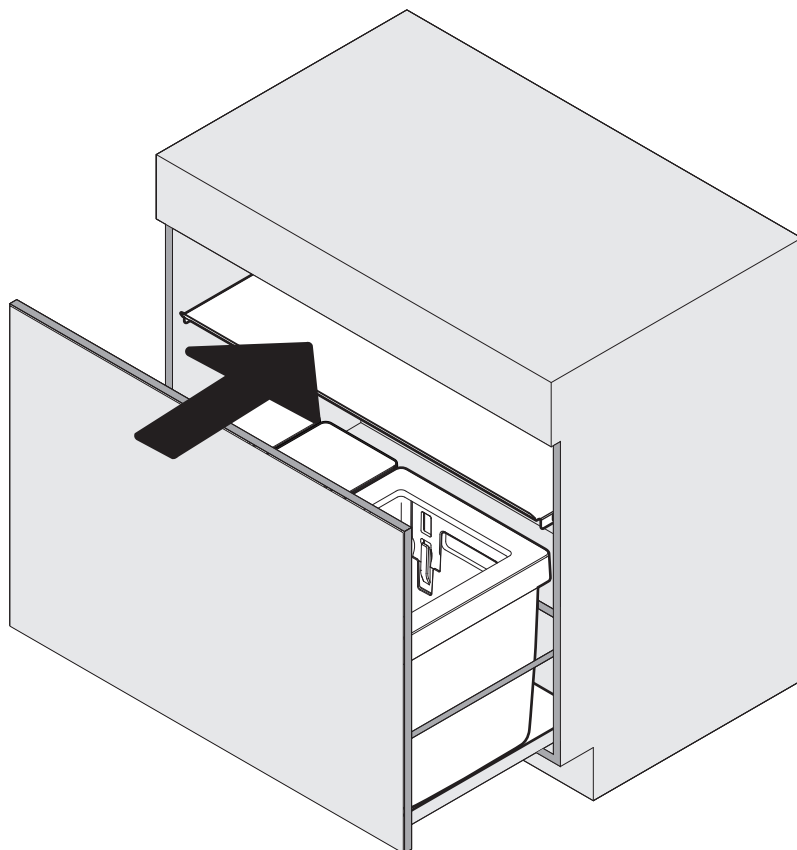

OEKO UNIVERSAL

Abfalleimer-Set für Schubladenauszüge
Jeu de poubelles pour tiroirs coulissants
Waste bin set for drawer pull-outs

Art.Nr. 200.1666.xx	4x  Ø 5x30		Art.Nr. 200.1667.xx	4x  Ø 5x30	1x 	1x 
1x 	1x 	1x 	1x 	1x 	1x 	1x 
1x 	2x 	1x  Option	2x 	1x 	1x 	1x  Option

- 1x 
- 2x 

3

2x

4

Option

5

- 1x 
- 2x 
- 1x 
- 1x 