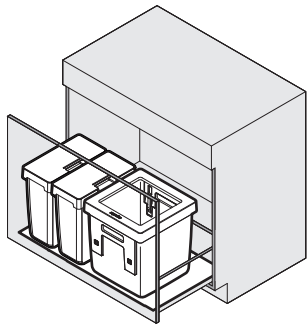

200.1666.xx