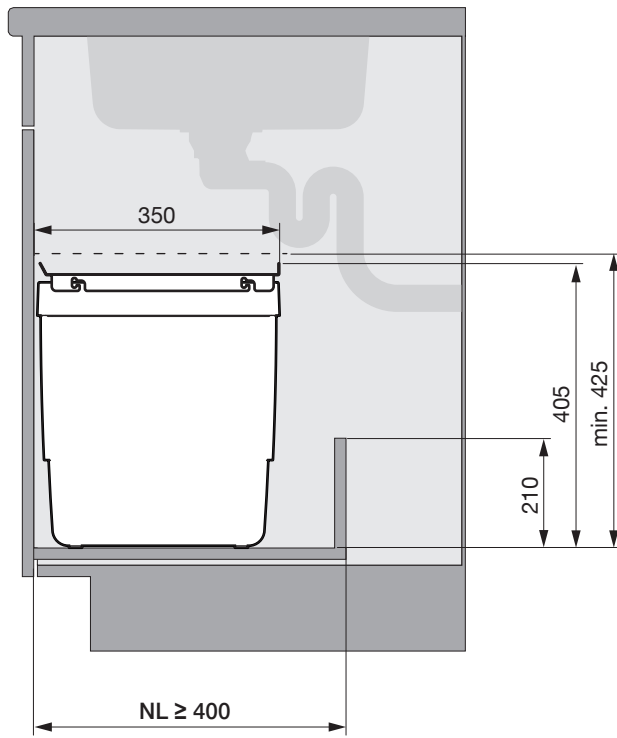

OEKO UNIVERSAL

Abfalleimer-Set für Schubladenauszüge
Jeu de poubelles pour tiroirs coulissants
Waste bin set for drawer pull-outs

Art.Nr. 200.1666.xx	4x  Ø 5x30		Art.Nr. 200.1667.xx	4x  Ø 5x30	1x 	1x 
1x 	1x 	1x 	1x 	1x 	1x 	1x 
1x 	2x 	1x  Option	2x 	1x 	1x 	1x  Option

- 1x 
- 2x 

3

2x

4

Option

5

- 1x 
- 2x 
- 1x 
- 1x 