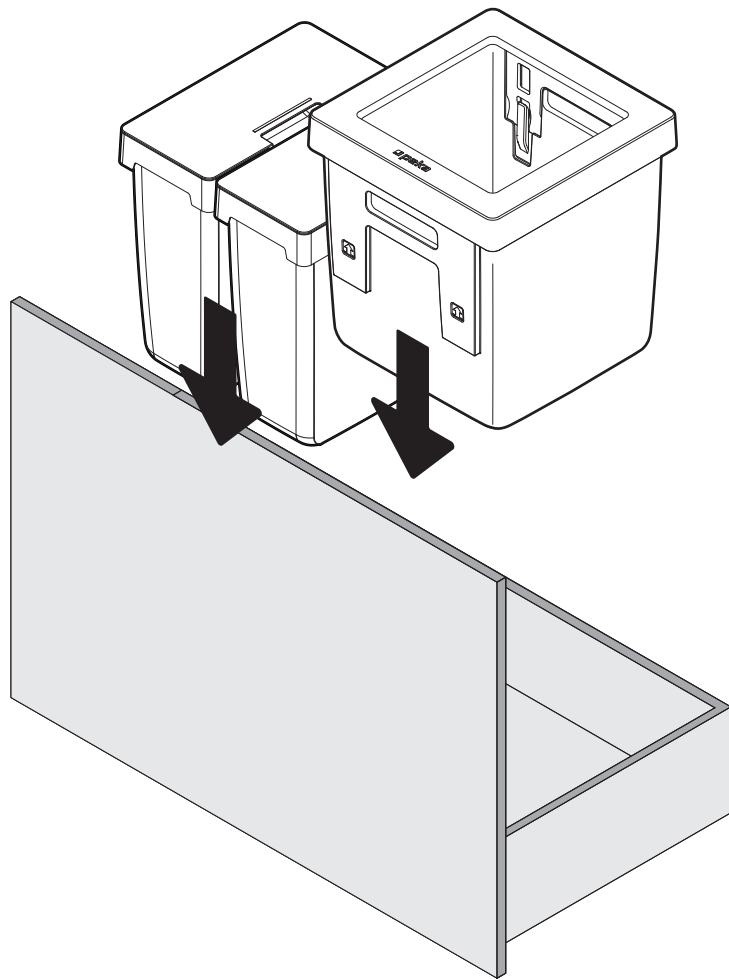

OEKO UNIVERSAL

Abfalleimer-Set für Schubladenauszüge
Jeu de poubelles pour tiroirs coulissants
Waste bin set for drawer pull-outs

Art.Nr. 200.1666.xx	4x  Ø 5x30		Art.Nr. 200.1667.xx	4x  Ø 5x30	1x 	1x 
1x 	1x 	1x 	1x 	1x 	1x 	1x 
1x 	2x 	1x  Option	2x 	1x 	1x 	1x  Option

- 1x 
- 2x 

3

2x

4

Option

5

- 1x 
- 2x 
- 1x 
- 1x 