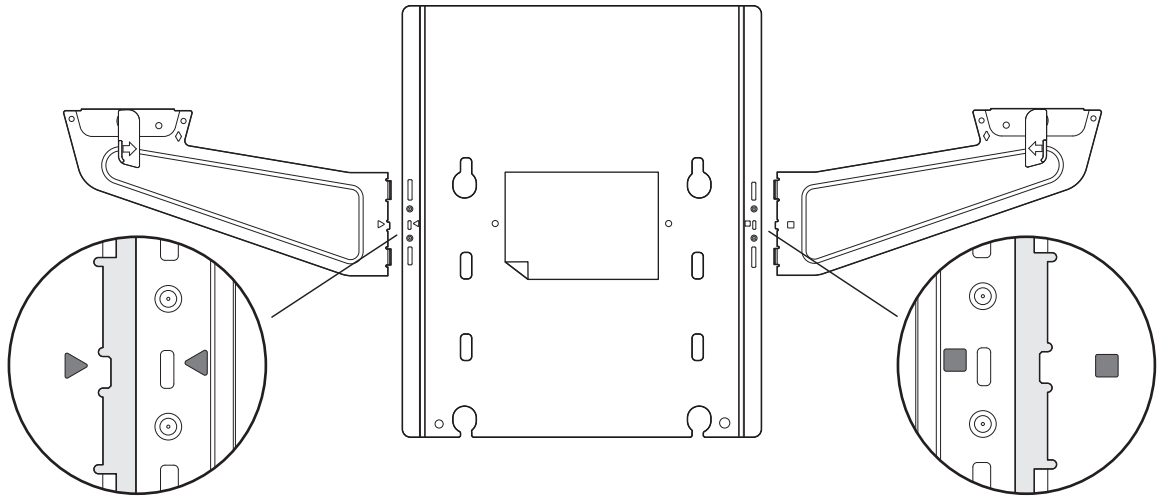

OEKO UNIVERSAL

Abfalleimer-Set für Schubladenauszüge
Jeu de poubelles pour tiroirs coulissants
Waste bin set for drawer pull-outs

Art.Nr. 200.1666.xx	4x  Ø 5x30		Art.Nr. 200.1667.xx	4x  Ø 5x30	1x 	1x 
1x 	1x 	1x 	1x 	1x 	1x 	1x 
1x 	2x 	1x  Option	2x 	1x 	1x 	1x  Option

1

2

200.1666.xx

200.1667.xx

200.1666.xx

3

Option

4

- 1x 
- 2x 

3

2x

4

Option

5

- 1x 
- 2x 
- 1x 
- 1x 