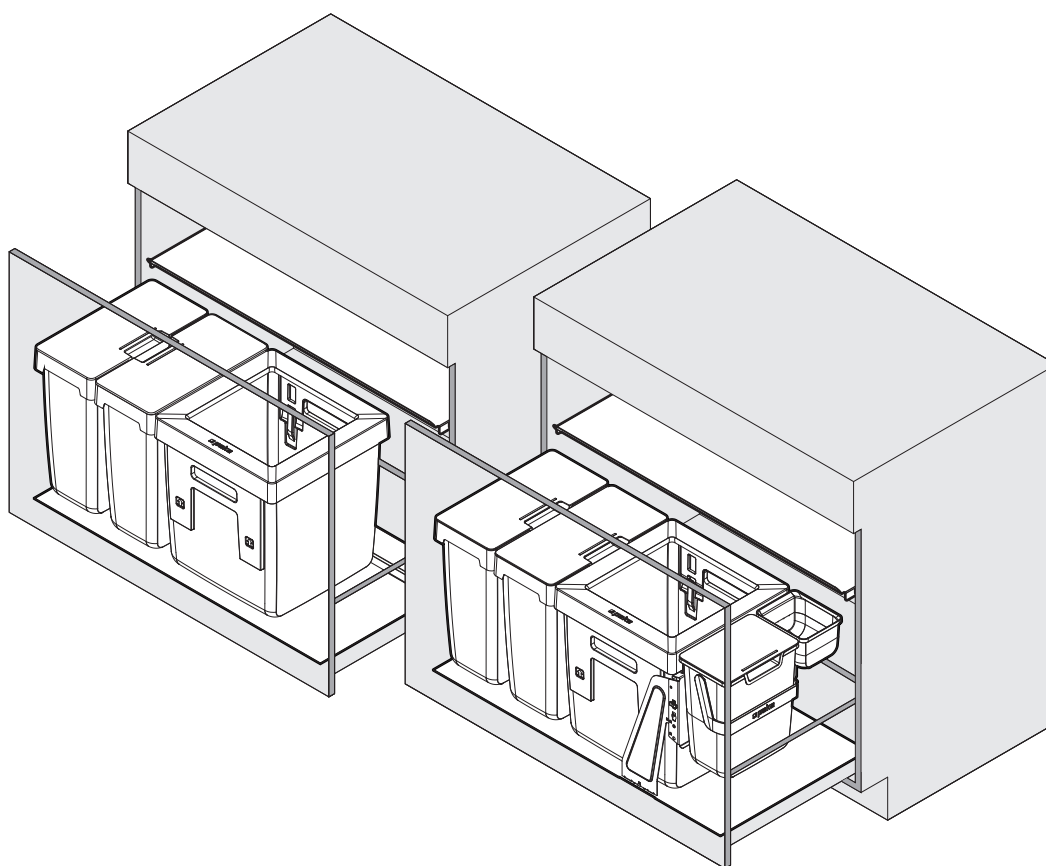

OEKO UNIVERSAL

Abfalleimer-Set für Schubladenauszüge
Jeu de poubelles pour tiroirs coulissants
Waste bin set for drawer pull-outs

Art.Nr. 200.1666.xx	4x  Ø 5x30		Art.Nr. 200.1667.xx	4x  Ø 5x30	1x 	1x 
1x 	1x 	1x 	1x 	1x 	1x 	1x 
1x 	2x 	1x  Option	2x 	1x 	1x 	1x  Option

1

2

200.1666.xx

200.1667.xx

200.1666.xx

3

Option

4

- 1x 
- 2x 

3

2x

4

Option

5

- 1x 
- 2x 
- 1x 
- 1x 