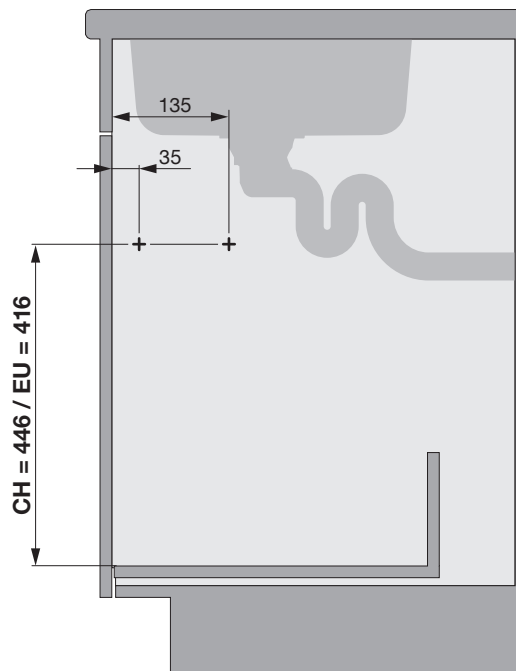

Produkt Product Produit	Typ Type Type
Blum	Antaro, Legrabox, Tandembox
Grass	Novapro, Vionario
Hettich	ArciTech, AvanTech

1