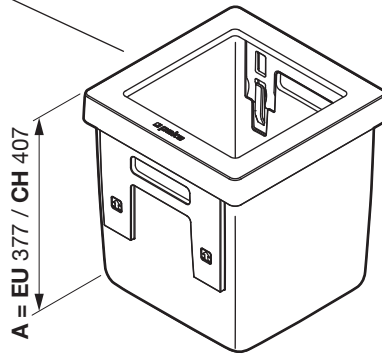

# OEKO UNIVERSAL

Abfalleimer-Set für Schubladenauszüge  
Jeu de poubelles pour tiroirs coulissants  
Waste bin set for drawer pull-outs

Art.Nr.  
200.2115.xx  
200.2116.xx

Option

1x

Produkt Product Produit	Typ Type Type
Blum	Antaro, Legrabox, Tandembox
Grass	Novapro, Vionario
Hettich	ArciTech, AvanTech