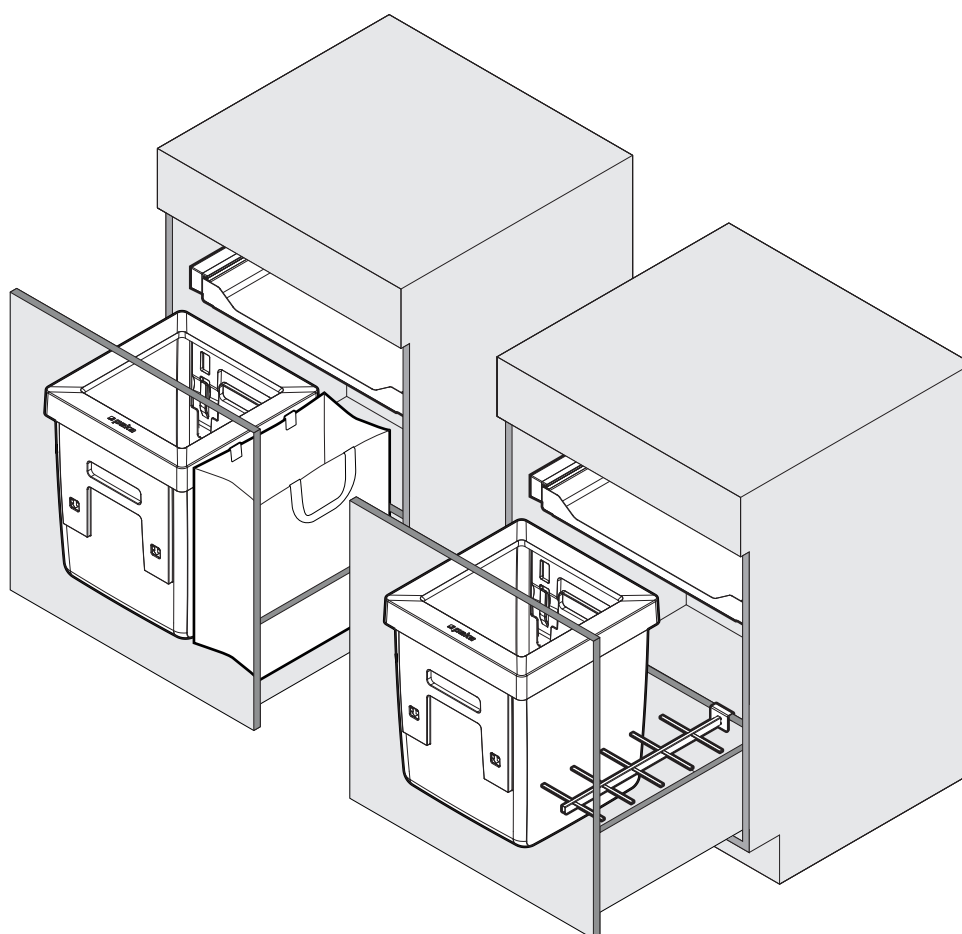

# OEKO UNIVERSAL

Abfalleimer-Set für Schubladenauszüge  
Jeu de poubelles pour tiroirs coulissants  
Waste bin set for drawer pull-outs

Art.Nr.  
200.2115.xx  
200.2116.xx

Option

1x

Produkt Product Produit	Typ Type Type
Blum	Antaro, Legrabox, Tandembox
Grass	Novapro, Vionario
Hettich	ArciTech, AvanTech