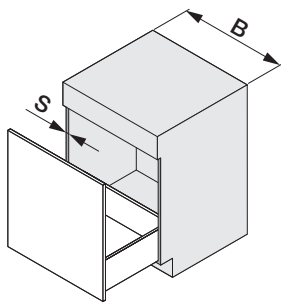

Produkt Product Produit	Typ Type Type
Blum	Antaro, Legrabox, Tandembox
Grass	Novapro, Vionario
Hettich	ArciTech, AvanTech

1