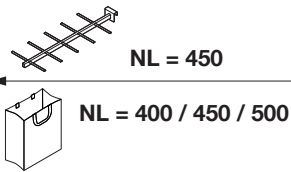

# OEKO UNIVERSAL

Abfalleimer-Set für Schubladenauszüge  
Jeu de poubelles pour tiroirs coulissants  
Waste bin set for drawer pull-outs

Art.Nr.  
200.2115.xx  
200.2116.xx

Option

1x

Produkt Product Produit	Typ Type Type
Blum	Antaro, Legrabox, Tandembox
Grass	Novapro, Vionario
Hettich	ArciTech, AvanTech