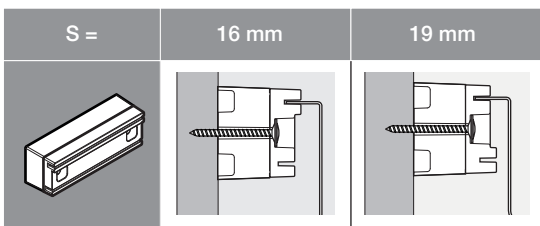

Produkt Product Produit	Typ Type Type
Blum	Antaro, Legrabox, Tandembox
Grass	Novapro, Vionario
Hettich	ArciTech, AvanTech

1