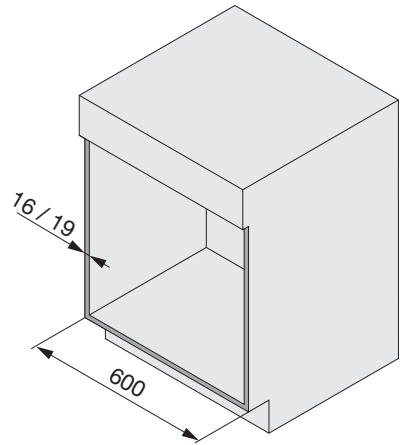

# OEKO UNIVERSAL

Abfalleimer-Set für Schubladenauszüge  
Jeu de poubelles pour tiroirs coulissants  
Waste bin set for drawer pull-outs

Art.Nr.  
200.2115.xx  
200.2116.xx

Option

1x

Produkt Product Produit	Typ Type Type
Blum	Antaro, Legrabox, Tandembox
Grass	Novapro, Vionario
Hettich	ArciTech, AvanTech