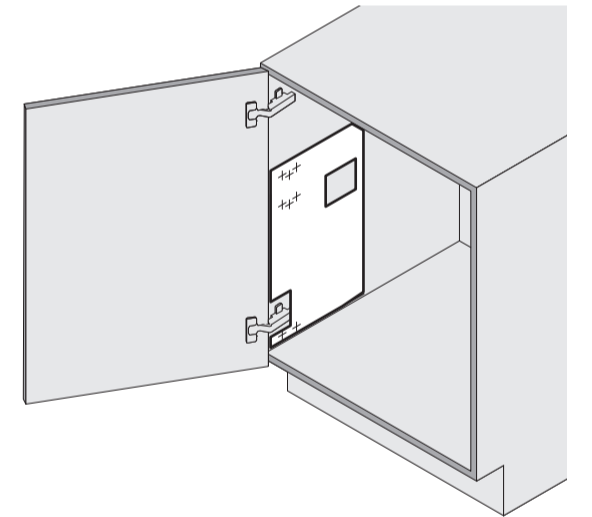

**Müllboy Standard
Abstechschablone
Gabarit de pointage
Punching template**

Art.-Nr. 200.0043.xx

Müllboy 1

Art.-Nr. 200.0047.xx

Müllboy 2

Stanzung

84

95

65

96

Stanzung

210

**Müllboy Standard
Abstechschablone
Gabarit de pointage
Punching template**

Art.-Nr. 200.0043.xx

Müllboy 1

Art.-Nr. 200.0047.xx

Müllboy 2

Stanzung

Stanzung

436