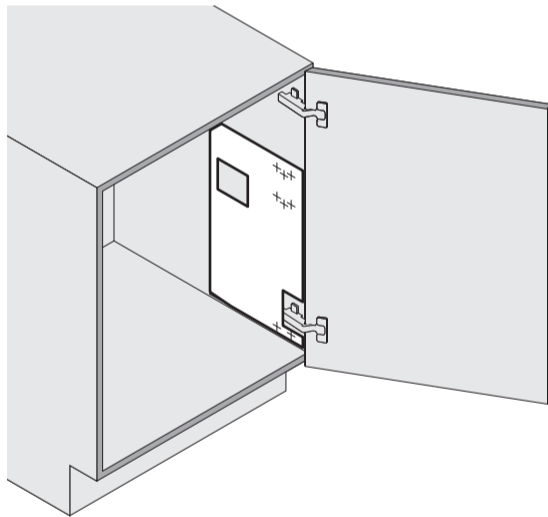

**Müllboy Standard  
 Abstechschablone  
 Gabarit de pointage  
 Punching template**

Art.-Nr. 200.0043.xx

**Müllboy 1**

Art.-Nr. 200.0047.xx

**Müllboy 2**

Stanzung

84

95

65

96

Stanzung

210

**Müllboy Standard  
 Abstechschablone  
 Gabarit de pointage  
 Punching template**

Art.-Nr. 200.0043.xx

**Müllboy 1**

Art.-Nr. 200.0047.xx