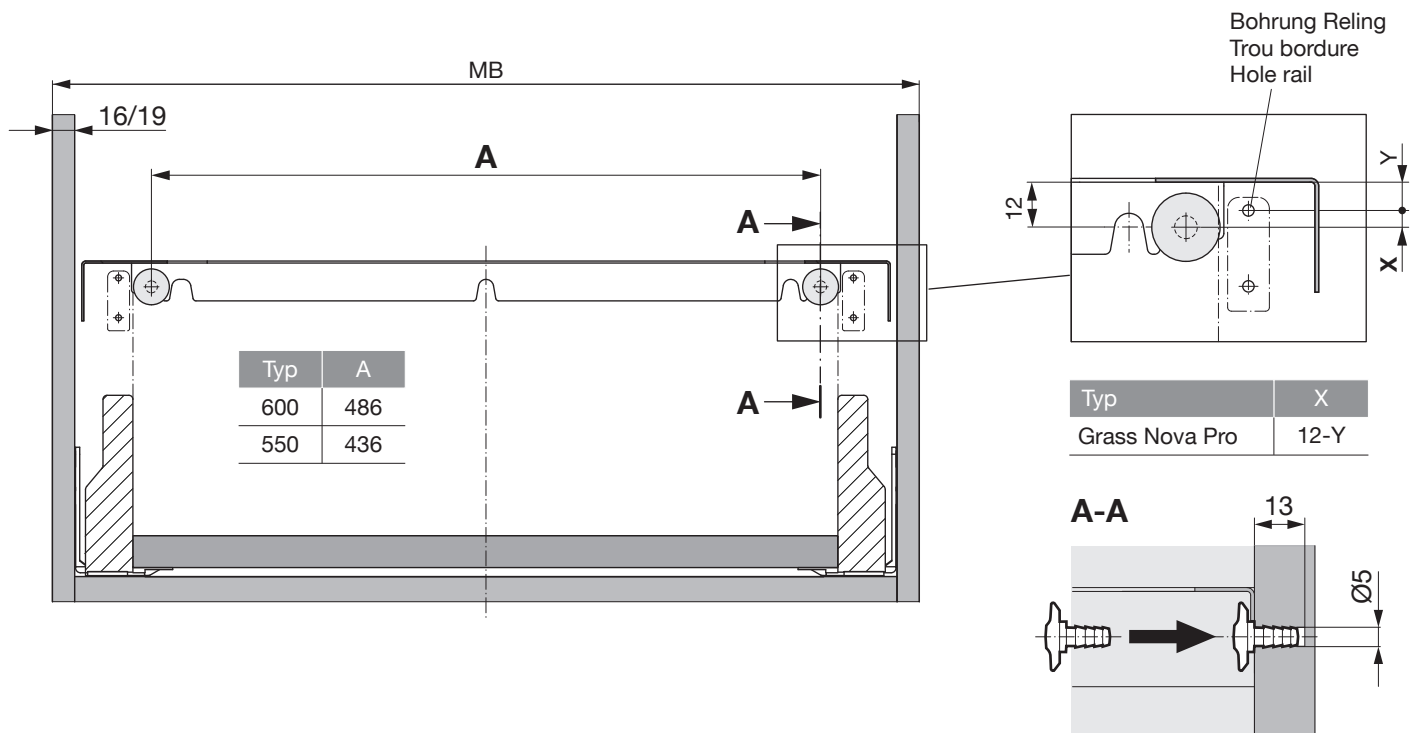

Blechrahmen zu Abfallsystem Oeko Universal
Cadre en métal pour système de déchets Oeko Universal
Metal frame for Oeko Universal waste system

Art.Nr. Typ 550 200.1905.xx Typ 600 200.1906.xx	1x 
---	---

Option
2x 
925.1209.xx

Rechteckreiling
Avec railing rectangulaire
Rectangular railing

Rundreiling
Railing tubulaire
Round railing

Rechteckreiling
Avec railing rectangulaire
Rectangular railing

Rechteckreiling
 Avec railing rectangulaire
 Rectangular railing