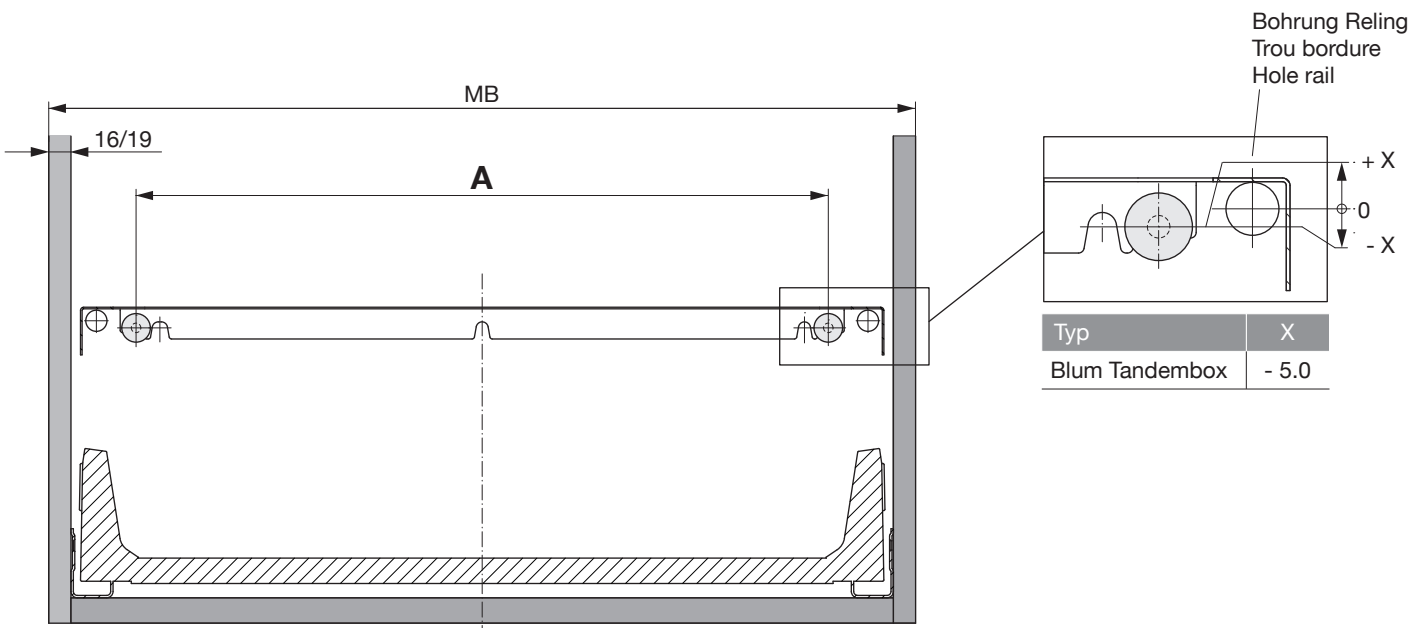

Blechrahmen zu Abfallsystem Oeko Universal
Cadre en métal pour système de déchets Oeko Universal
Metal frame for Oeko Universal waste system

Art.Nr. Typ 550 200.1905.xx Typ 600 200.1906.xx	1x 
---	---

Option
2x 
925.1209.xx

Rechteckreiling
Avec railing rectangulaire
Rectangular railing

Rundreiling
Railing tubulaire
Round railing

Rechteckreiling
Avec railing rectangulaire
Rectangular railing

Rechteckreiling
 Avec railing rectangulaire
 Rectangular railing