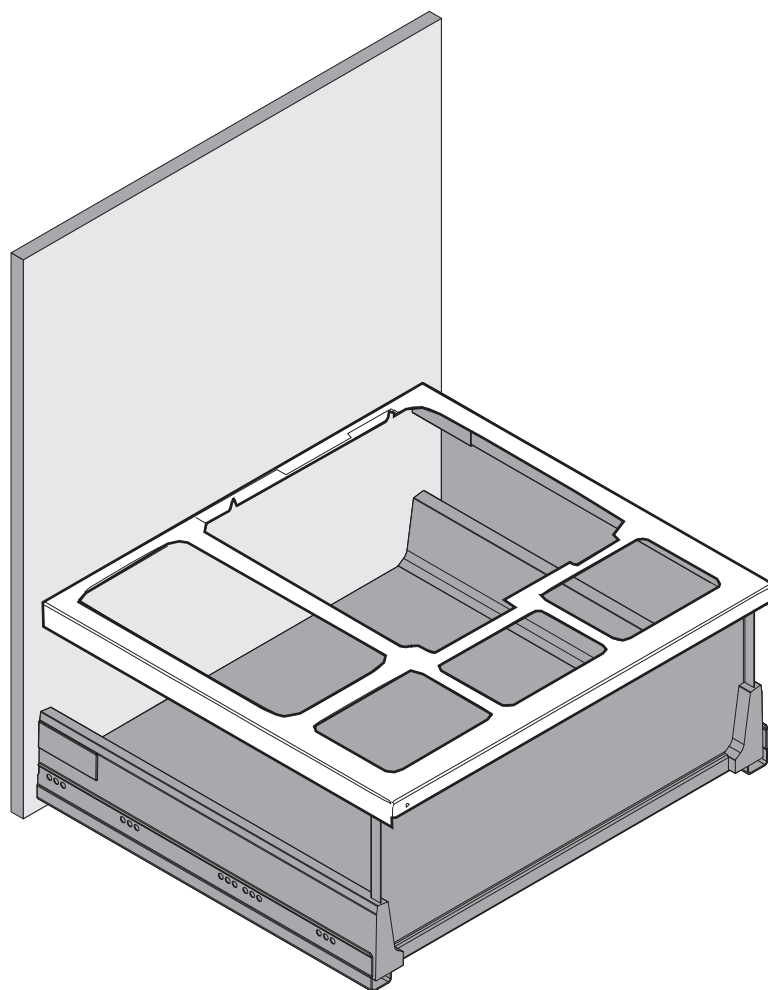

Blechrahmen zu Abfallsystem Oeko Universal
Cadre en métal pour système de déchets Oeko Universal
Metal frame for Oeko Universal waste system

Art.Nr. Typ 550 200.1905.xx Typ 600 200.1906.xx	1x 
---	---

Option
2x 
925.1209.xx

Rechteckreiling
Avec railing rectangulaire
Rectangular railing

Rundreiling
Railing tubulaire
Round railing

Rechteckreiling
Avec railing rectangulaire
Rectangular railing

Rechteckreiling
 Avec railing rectangulaire
 Rectangular railing

Rundreiling
 Railing tubulaire
 Round railing