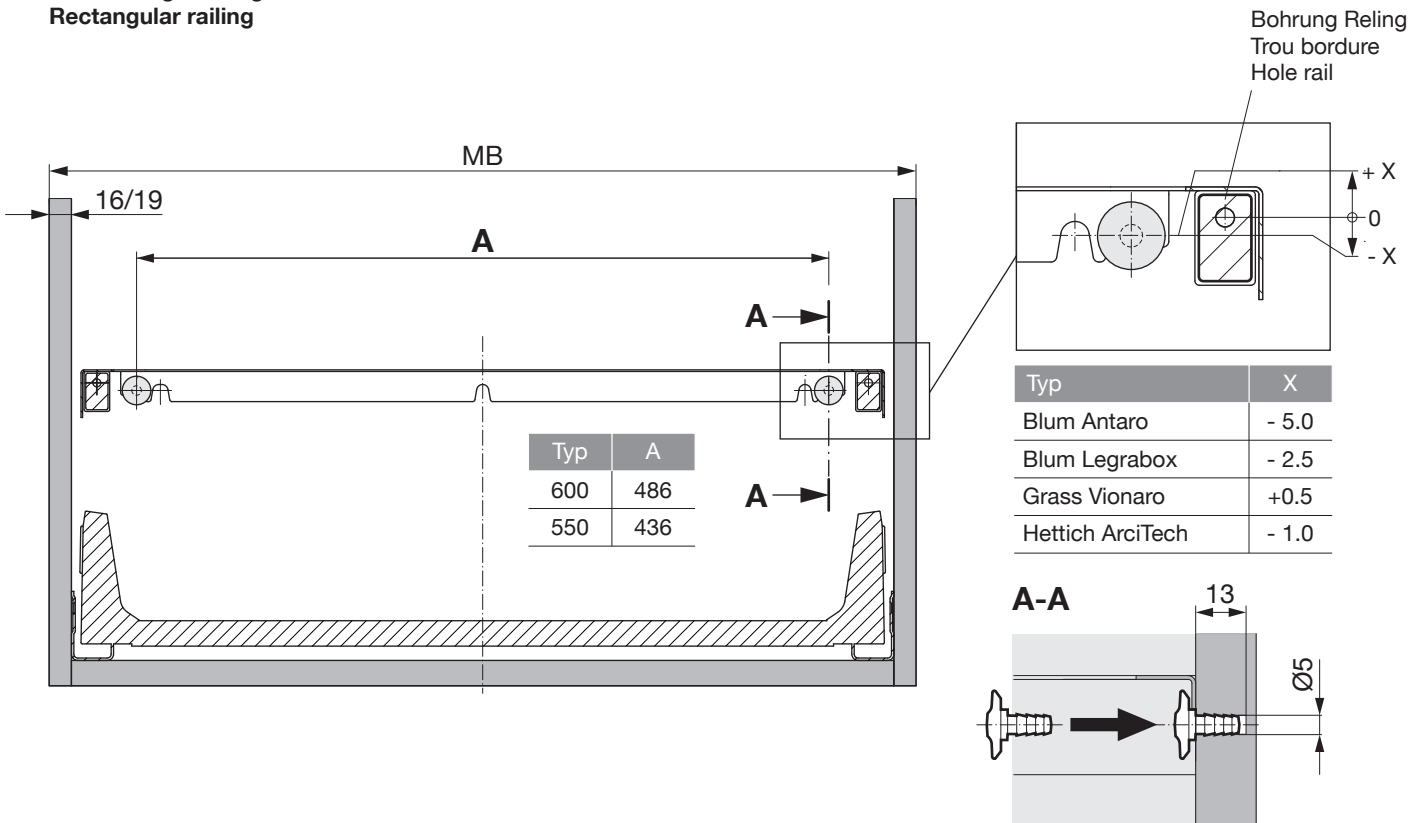

Blechrahmen zu Abfallsystem Oeko Universal
Cadre en métal pour système de déchets Oeko Universal
Metal frame for Oeko Universal waste system

Art.Nr. Typ 550 200.1905.xx Typ 600 200.1906.xx	1x 
---	---

Option
2x 
925.1209.xx

Rechteckreiling
Avec railing rectangulaire
Rectangular railing

Rundreiling
Railing tubulaire
Round railing

Rechteckreiling
Avec railing rectangulaire
Rectangular railing

Rechteckreiling
 Avec railing rectangulaire
 Rectangular railing

Rundreiling
 Railing tubulaire
 Round railing