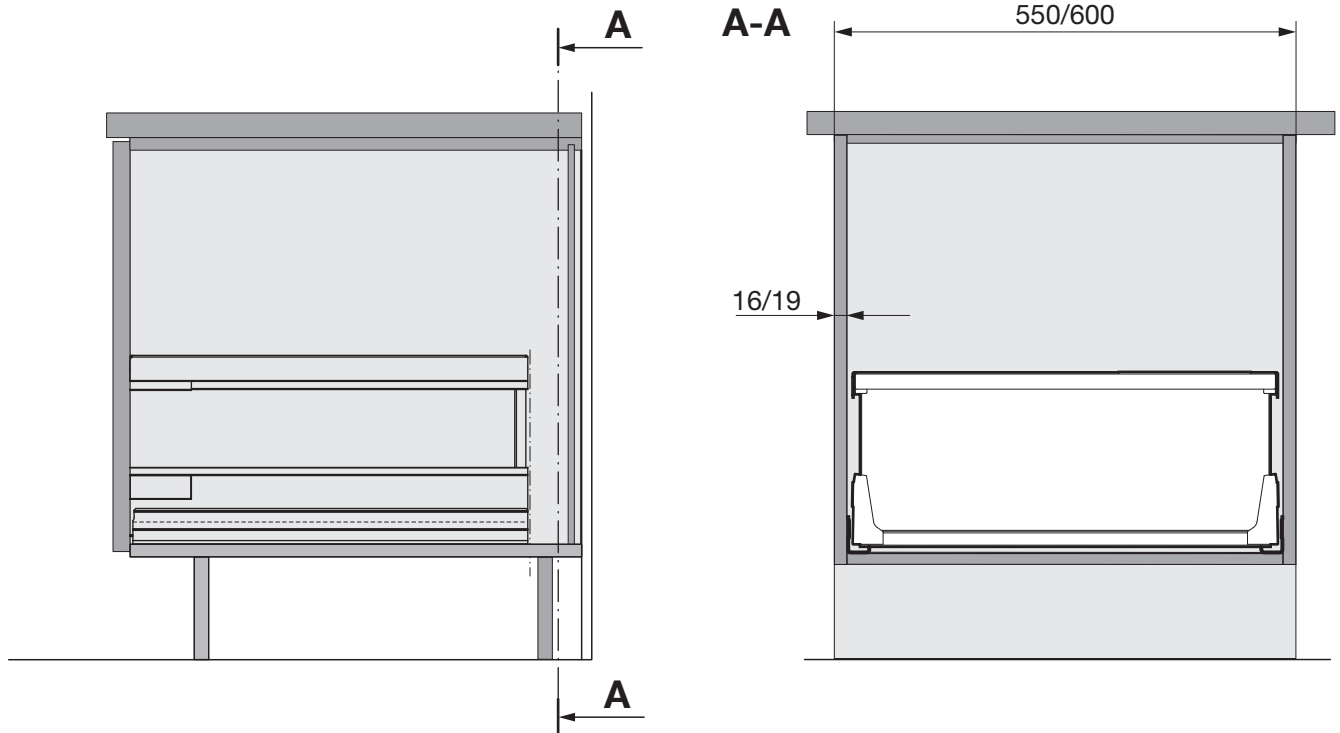

Blechrahmen zu Abfallsystem Oeko Universal
Cadre en métal pour système de déchets Oeko Universal
Metal frame for Oeko Universal waste system

Art.Nr. Typ 550 200.1905.xx Typ 600 200.1906.xx	1x 
---	---

Option
2x 
925.1209.xx

Rechteckreiling
Avec railing rectangulaire
Rectangular railing

Rundreiling
Railing tubulaire
Round railing

Rechteckreiling
Avec railing rectangulaire
Rectangular railing

Rechteckreiling
 Avec railing rectangulaire
 Rectangular railing