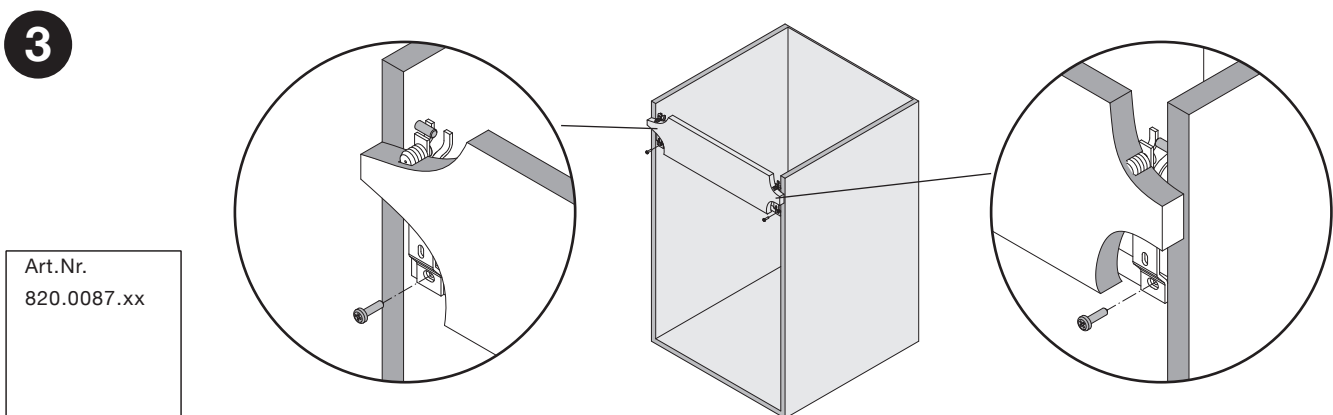

Montagewinkel für fixe Front  
Équerre de montage pour panneau frontal fixe  
Mounting bracket for fixed front panel

Art.Nr.  
820.0087.xx

2x	4x	2x