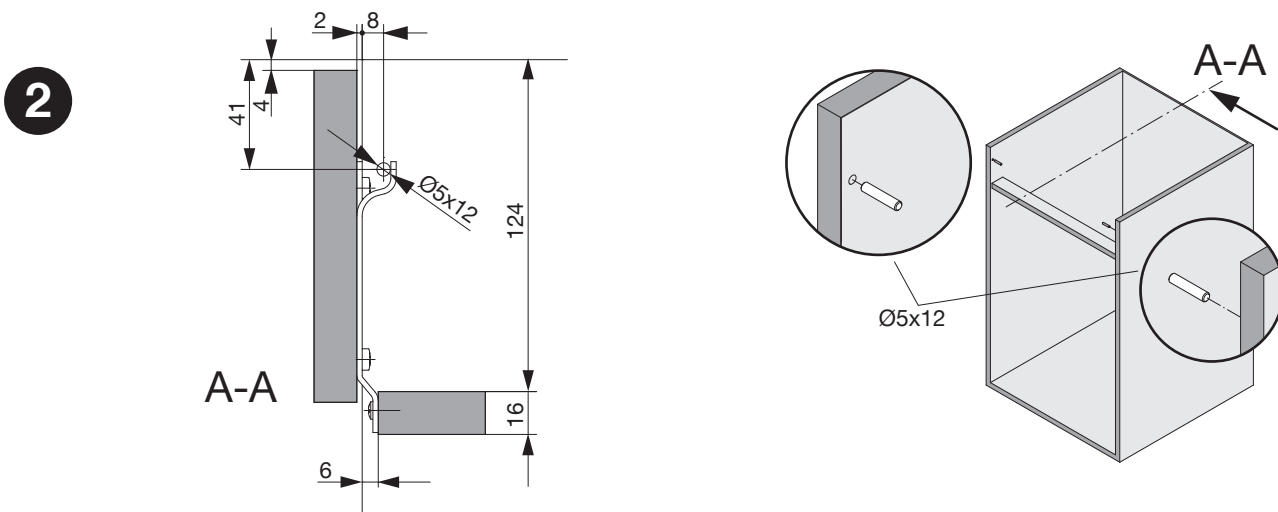

Montagewinkel für fixe Front  
Équerre de montage pour panneau frontal fixe  
Mounting bracket for fixed front panel

Art.Nr.  
820.0087.xx

2x	4x	2x