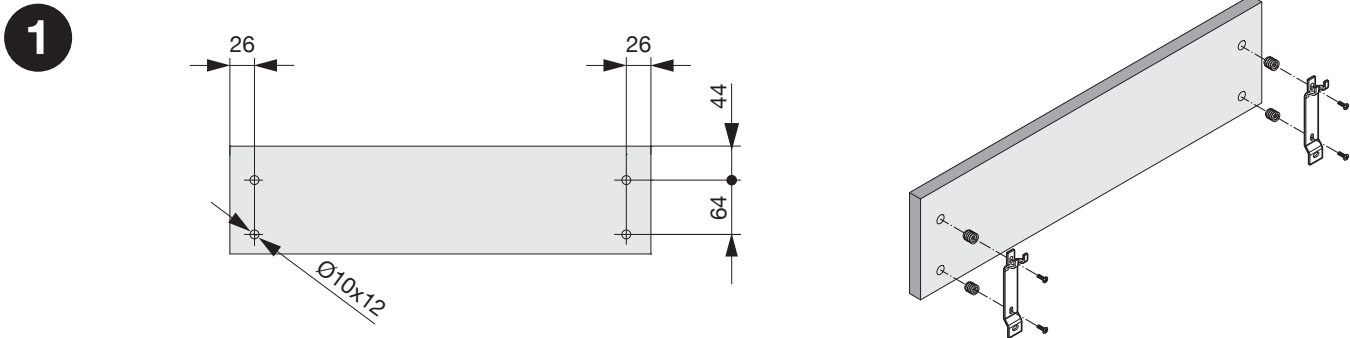

Montagewinkel für fixe Front  
Équerre de montage pour panneau frontal fixe  
Mounting bracket for fixed front panel

Art.Nr.  
820.0087.xx

2x	4x	2x