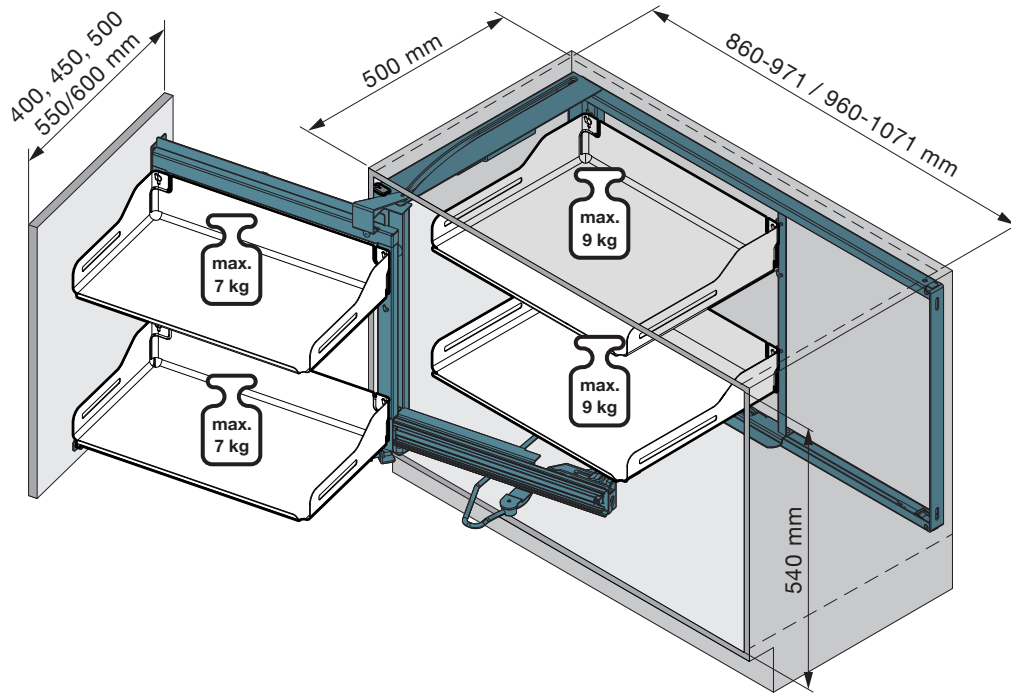

Planungshilfe
Aide à planification
Planning aid

Links / Gauche / Left

Rechts / Droite / Right

Planungshilfe für Einhängetabulare Fioro, Liro und Libell
Aide à planification pour étagères suspendues Fioro, Liro et Libell
Planning aid clip-on shelves Fioro, Liro and Libell

Türbreite Largeur de porte Door width	Fioro	Liro	Libell	
min. 400 mm	 300.0988.xx A 2x 260 x 470 mm B 2x 470 x 380 mm	 300.1113.xx A 2x 260 x 470 mm B 2x 470 x 380 mm	 300.0695.xx A 2x 260 x 470 mm B 2x 470 x 390 mm	
min. 450 mm	300.0981.xx A 2x 280 x 470 mm B 2x 470 x 380 mm	300.1114.xx A 2x 280 x 470 mm B 2x 470 x 380 mm	300.0692.xx A 2x 290 x 470 mm B 2x 470 x 390 mm	
min. 500 mm	300.0982.xx A 2x 330 x 470 mm B 2x 470 x 380 mm	300.1115.xx A 2x 330 x 470 mm B 2x 470 x 380 mm	300.0693.xx A 2x 340 x 470 mm B 2x 470 x 390 mm	
min. 550 mm min. 600 mm	300.0983.xx A 2x 380 x 470 mm B 2x 470 x 380 mm		300.0694.xx A 2x 390 x 470 mm B 2x 470 x 390 mm	

Planungshilfe für Einhängetablare Arena Style, Arena Classic und Einhängkorb Excellent
Aide à planification pour étagères suspendues Arena Style, Arena Classic et panier suspendu Excellent
Planning aid for clip-on shelves Arena Style, Arena Classic and clip-on basket Excellent

Türbreite Largeur de porte Door width	Arena Style	Arena Classic	Excellent	
min. 400 mm				
min. 450 mm	300.0957.xx A 2x 295 x 470 mm B 2x 470 x 378 mm	300.0383.xx A 2x 295 x 470 mm B 2x 470 x 390 mm	300.0011.xx A 2x 295 x 470 mm B 2x 470 x 390 mm	
min. 550 mm min. 600 mm	300.0958.xx A 2x 378 x 470 mm B 2x 470 x 378 mm	300.0615.xx A 2x 390 x 470 mm B 2x 470 x 390 mm	300.0613.xx A 2x 390 x 470 mm B 2x 470 x 390 mm	