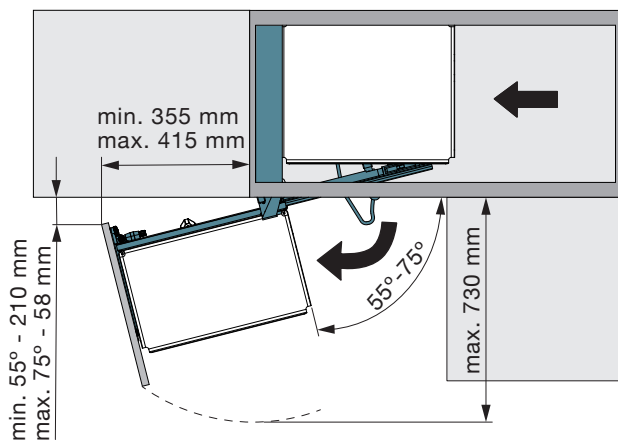

Planungshilfe
Aide à planification
Planning aid

Links / Gauche / Left

Rechts / Droite / Right

Planungshilfe für Einhängetabulare Fioro, Liro und Libell
Aide à planification pour étagères suspendues Fioro, Liro et Libell
Planning aid clip-on shelves Fioro, Liro and Libell

Türbreite Largeur de porte Door width	Fioro	Liro	Libell	
min. 400 mm	 300.0988.xx A 2x 260 x 470 mm B 2x 470 x 380 mm	 300.1113.xx A 2x 260 x 470 mm B 2x 470 x 380 mm	 300.0695.xx A 2x 260 x 470 mm B 2x 470 x 390 mm	
min. 450 mm	300.0981.xx A 2x 280 x 470 mm B 2x 470 x 380 mm	300.1114.xx A 2x 280 x 470 mm B 2x 470 x 380 mm	300.0692.xx A 2x 290 x 470 mm B 2x 470 x 390 mm	
min. 500 mm	300.0982.xx A 2x 330 x 470 mm B 2x 470 x 380 mm	300.1115.xx A 2x 330 x 470 mm B 2x 470 x 380 mm	300.0693.xx A 2x 340 x 470 mm B 2x 470 x 390 mm	
min. 550 mm min. 600 mm	300.0983.xx A 2x 380 x 470 mm B 2x 470 x 380 mm		300.0694.xx A 2x 390 x 470 mm B 2x 470 x 390 mm	

Türbreite Largeur de porte Door width	Arena Style	Arena Classic	Excellent	
min. 400 mm				
min. 450 mm	300.0957.xx A 2x 295 x 470 mm B 2x 470 x 378 mm	300.0383.xx A 2x 295 x 470 mm B 2x 470 x 390 mm	300.0011.xx A 2x 295 x 470 mm B 2x 470 x 390 mm	
min. 550 mm min. 600 mm	300.0958.xx A 2x 378 x 470 mm B 2x 470 x 378 mm	300.0615.xx A 2x 390 x 470 mm B 2x 470 x 390 mm	300.0613.xx A 2x 390 x 470 mm B 2x 470 x 390 mm	