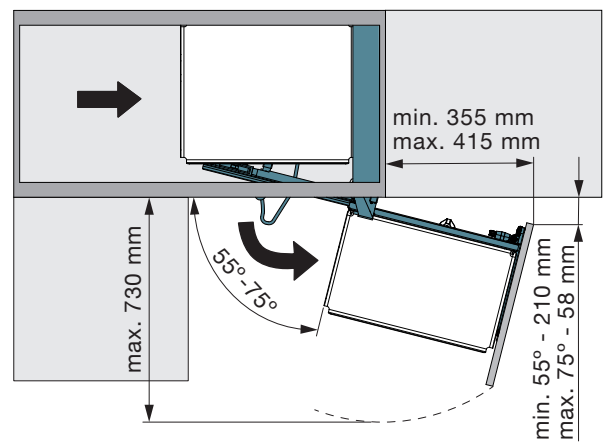

Planungshilfe
Aide à planification
Planning aid

Links / Gauche / Left

Rechts / Droite / Right

Planungshilfe für Einhängetabulare Fioro, Liro und Libell
Aide à planification pour étagères suspendues Fioro, Liro et Libell
Planning aid clip-on shelves Fioro, Liro and Libell

Türbreite Largeur de porte Door width	Fioro	Liro	Libell	
min. 400 mm	 300.0988.xx A 2x 260 x 470 mm B 2x 470 x 380 mm	 300.1113.xx A 2x 260 x 470 mm B 2x 470 x 380 mm	 300.0695.xx A 2x 260 x 470 mm B 2x 470 x 390 mm	
min. 450 mm	300.0981.xx A 2x 280 x 470 mm B 2x 470 x 380 mm	300.1114.xx A 2x 280 x 470 mm B 2x 470 x 380 mm	300.0692.xx A 2x 290 x 470 mm B 2x 470 x 390 mm	
min. 500 mm	300.0982.xx A 2x 330 x 470 mm B 2x 470 x 380 mm	300.1115.xx A 2x 330 x 470 mm B 2x 470 x 380 mm	300.0693.xx A 2x 340 x 470 mm B 2x 470 x 390 mm	
min. 550 mm min. 600 mm	300.0983.xx A 2x 380 x 470 mm B 2x 470 x 380 mm		300.0694.xx A 2x 390 x 470 mm B 2x 470 x 390 mm	

Türbreite Largeur de porte Door width	Arena Style	Arena Classic	Excellent	
min. 400 mm				
min. 450 mm	300.0957.xx A 2x 295 x 470 mm B 2x 470 x 378 mm	300.0383.xx A 2x 295 x 470 mm B 2x 470 x 390 mm	300.0011.xx A 2x 295 x 470 mm B 2x 470 x 390 mm	
min. 550 mm min. 600 mm	300.0958.xx A 2x 378 x 470 mm B 2x 470 x 378 mm	300.0615.xx A 2x 390 x 470 mm B 2x 470 x 390 mm	300.0613.xx A 2x 390 x 470 mm B 2x 470 x 390 mm	