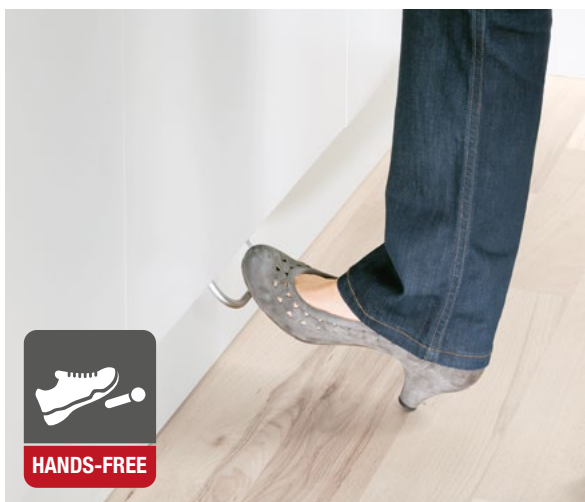

Ouverture sans les mains

Confort d'ouverture sans les mains optimal ou utilisation avec des façades sans poignées.