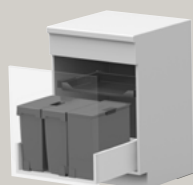

600 mm*

2 bacs à déchets de 17 l
1 bac à compost FreezyBoy