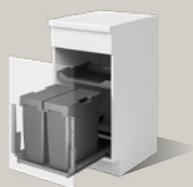

450 / 500 mm*

2x bacs à déchets de 17 l
avec couvercle
coulisse / fond en métal incl.