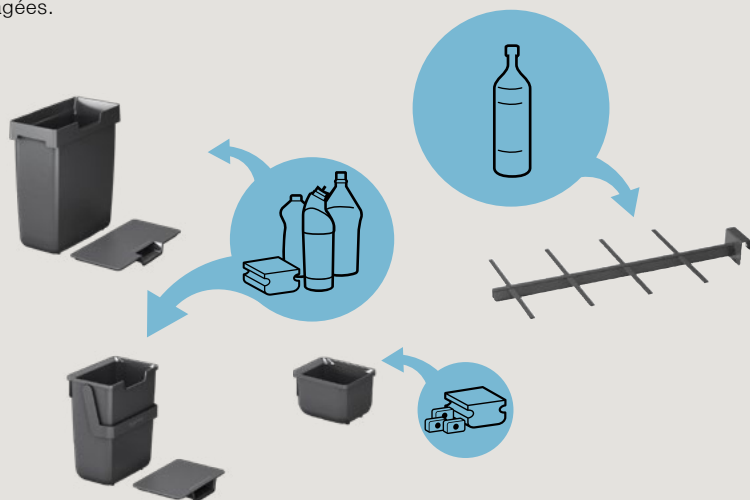

### Déchets résiduels

Selon les habitudes, les déchets résiduels sont collectés dans un sac de 35 litres ou 2 sacs de 17 litres dans la poubelle de 40 litres. La forme généreuse permet d'utiliser au mieux tout le volume du sac qui reste facile à enlever.

### Les déchets verts

Les déchets de préparation, le marc de café, les restes d'aliments peuvent être directement et efficacement collectés dans la poubelle 6 litres.

### Nouveauté mondiale

FreezyBoy est un réfrigérateur unique en son genre qui réfrigère dit les déchets organiques à  $-5^{\circ}\text{C}$ . Le processus de décomposition est ainsi jugulé ce qui prévient le dégagement de mauvaises odeurs. FreezyBoy permet d'entreposer sans problème les restes des repas ou les déchets de la préparation dans la cuisine pendant plusieurs semaines.

## RANGEMENT PRATIQUE

Les produits de nettoyage, les tablettes pour le lave-vaisselle, le sel régénérant, les rouleaux de sacs poubelle, l'éponge et la brosse de nettoyage peuvent être rangés dans le système de déchets pour des surfaces de travail utiles dégagées.