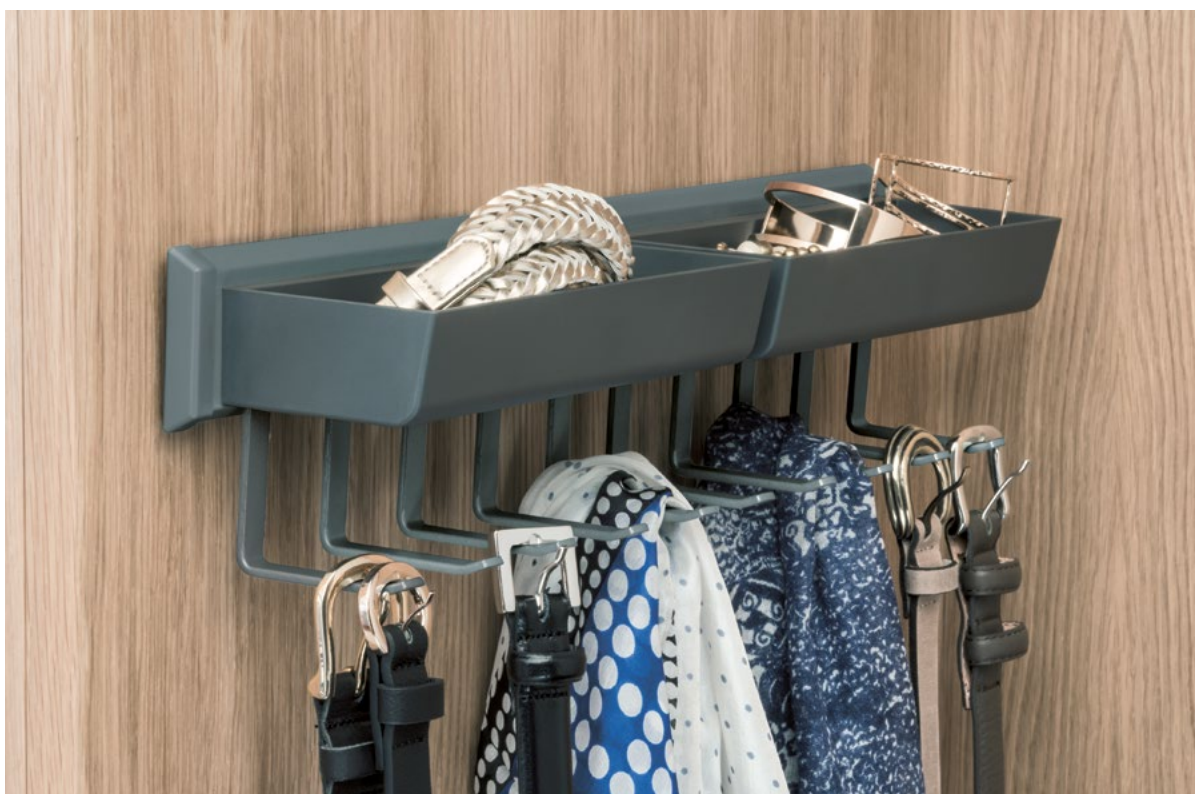

Portapantaloni Lina Standard con contenitore in legno:
L'innovativo supporto per conservare i pantaloni senza pieghere.

Ordine e visione d'insieme
in tutto l'armadio.

Scaletta Stepolo II: La scaletta
efficiente da utilizzare ogni giorno.

Estrazione universale Pesolo: Perfetto come portacravatte / cinture e per gli accessori.

La differenza tra una progettazione buona e una perfetta si vede solo più tardi, giorno dopo giorno.

Scarpiera Pleno con ripiano supplementare:
Aprendo l'anta appare l'intera scarpiera.