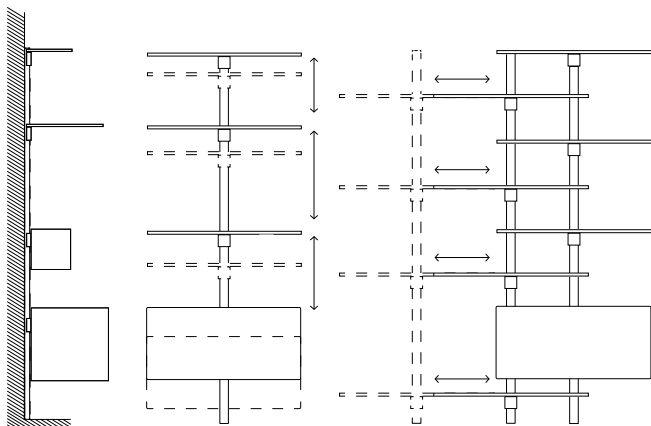

①

- ① Der seitliche Kabelkanal im Wandprofil ermöglicht Lichtkonzepte oder die Integration von TV-Geräten.
- ② Im Tablar integrierter Lichtstreifen

Smart Furniture by peka

Pecasa bedeutet kluges Wohnen für mehr Komfort und vereint maximale Flexibilität mit minimalem Aufwand. Das zentrale Wandprofil erlaubt eine individuelle und variable Befestigung von Tablaren, Möbelkorpussen, Schreibtischen oder Kleiderstangen. Perfekt für Wohnraum, Home Office, Ankleide oder Garderobe.

Das Pecasa System: so funktioniert es

Pecasa besteht aus wenigen Grundelementen, die sich frei kombinieren lassen. peka liefert Wandprofil mit integriertem Kabelkanal, Tablarträger, Möbelträger und Metalltablare. Sie gestalten Ihr individuelles Möbel. Der seitliche Kabelkanal im Wandprofil ermöglicht Lichtkonzepte oder die Integration von TV-Geräten.

Flexibel gestalten

Das zentrale Wandprofil erlaubt höchste Flexibilität, die modularen Komponenten sind jederzeit stufenlos höhenverstellbar: Seien es Tischplatten, Tablare, Korpusse oder andere Elemente.