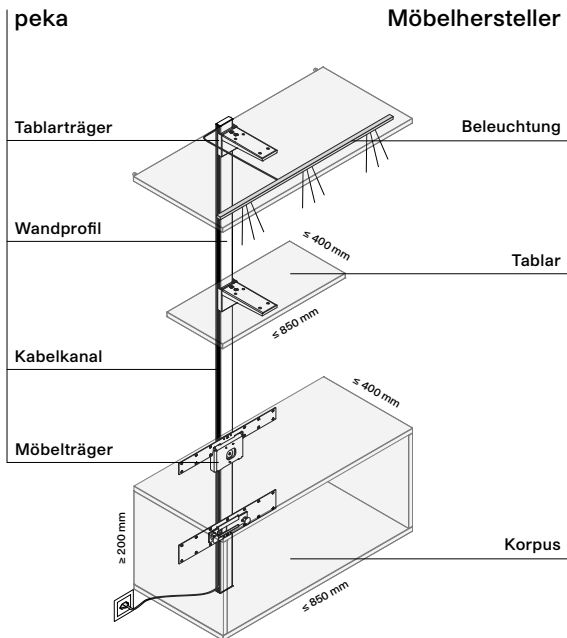

①

- ① Der seitliche Kabelkanal im Wandprofil ermöglicht Lichtkonzepte oder die Integration von TV-Geräten.
- ② Im Tablar integrierter Lichtstreifen

Smart Furniture by peka

Pecasa bedeutet kluges Wohnen für mehr Komfort und vereint maximale Flexibilität mit minimalem Aufwand. Das zentrale Wandprofil erlaubt eine individuelle und variable Befestigung von Tablaren, Möbelkorpussen, Schreibtischen oder Kleiderstangen. Perfekt für Wohnraum, Home Office, Ankleide oder Garderobe.

Pecasa Home Office

Ein Home Office gehört zu fast jedem Haushalt und soll Raum bieten für verschiedene Bedürfnisse: leben und arbeiten, Kinder und Erwachsene, Stauraum und Arbeitsfläche.

①

②

- ① Die kluge Organisationsbox für den Alltag
- ② Das praktische Ablagefach aus Metall

Das Pecasa System: so funktioniert es

Pecasa besteht aus wenigen Grundelementen, die sich frei kombinieren lassen. peka liefert Wandprofil mit integriertem Kabelkanal, Tablarträger, Möbelträger und Metalltablare. Sie gestalten Ihr individuelles Möbel. Der seitliche Kabelkanal im Wandprofil ermöglicht Lichtkonzepte oder die Integration von TV-Geräten.

Flexibel gestalten

Das zentrale Wandprofil erlaubt höchste Flexibilität, die modularen Komponenten sind jederzeit stufenlos höhenverstellbar: Seien es Tischplatten, Tablare, Korpusse oder andere Elemente.