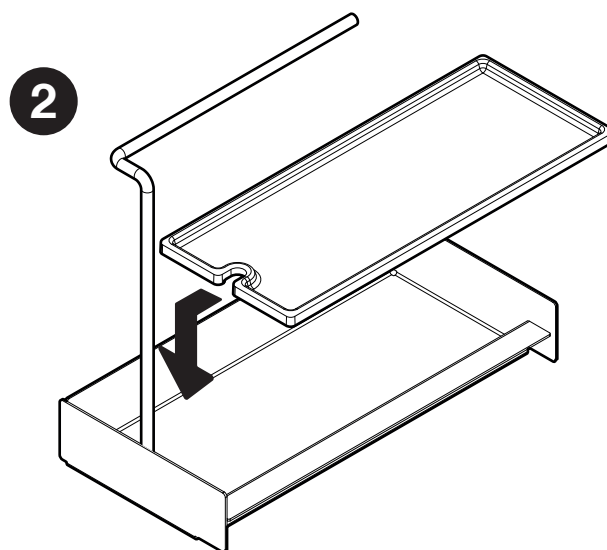

PIURO SINK

Spülbecken Organizer / Organisateur d'évier / Sink organiser

Art.Nr. 400.0126.xx	1x 	1x 	1x 	1x 
------------------------	---	---	---	---