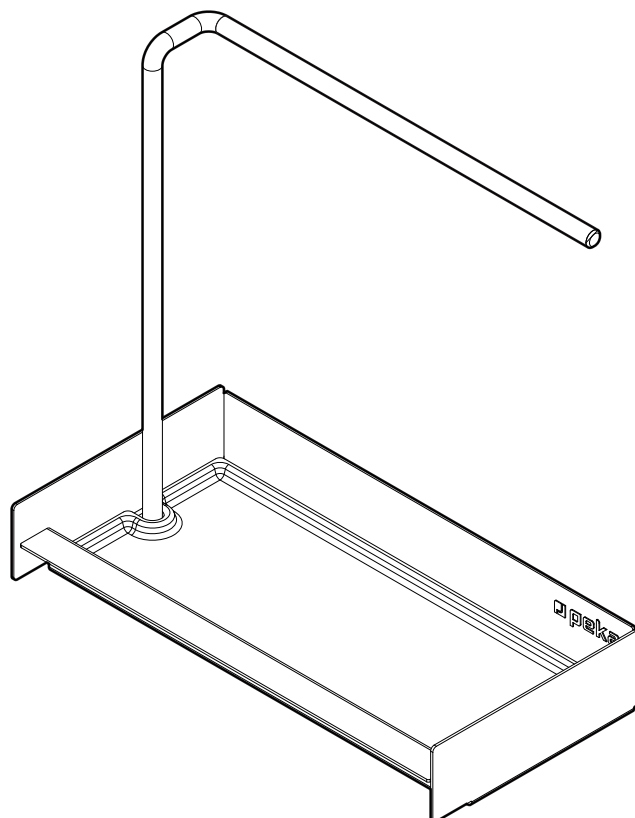

PIURO SINK

Spülbecken Organizer / Organisateur d'évier / Sink organiser

Art.Nr. 400.0126.xx	1x 	1x 	1x 	1x 
------------------------	---	---	---	---