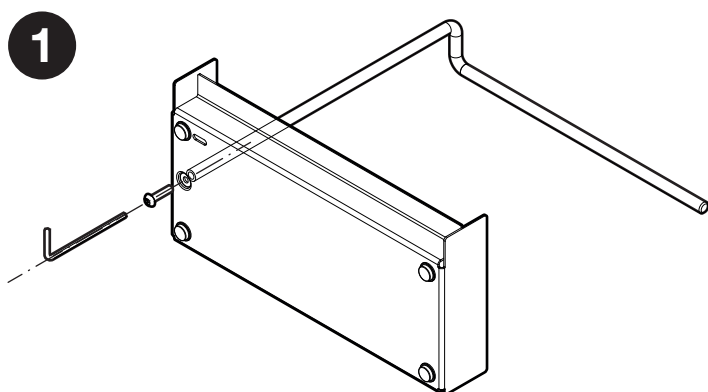

PIURO SINK

Spülbecken Organizer / Organisateur d'évier / Sink organiser

Art.Nr. 400.0126.xx	1x 	1x 	1x 	1x 
------------------------	---	---	---	---