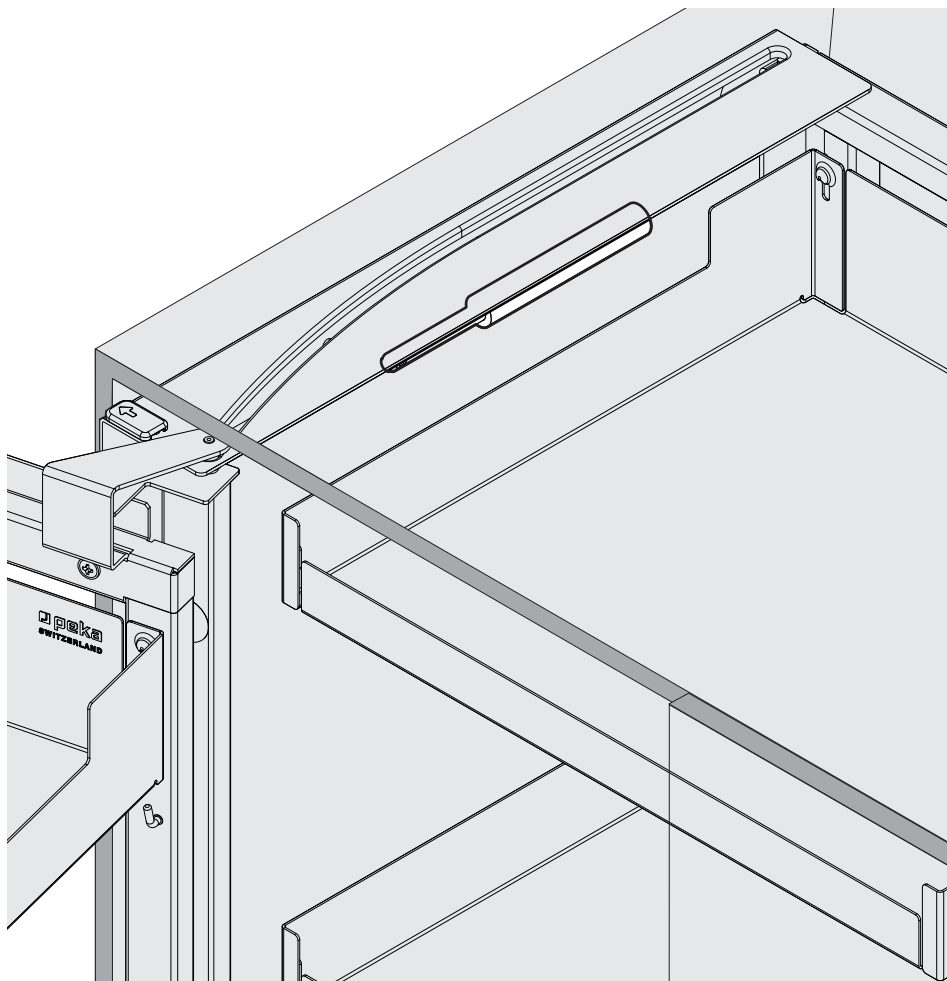

# SOFTCLOSE

Zum Einklipsen am Führungsblech Magic Corner Standard  
A accrocher au guidage supérieur Magic Corner Standard  
To clip onto the Magic Corner Standard guide plate

Art.Nr.  
300.0313.xx

1x

1