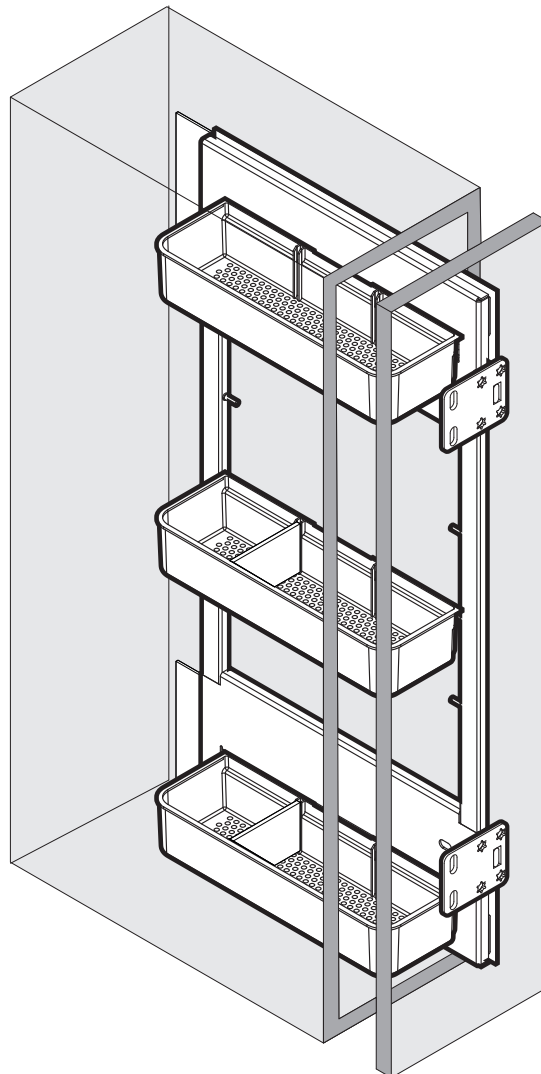

PICANTO

Seitenwand-Vollauszug für Hängeschränke
 Extension complète de paroi latérale pour armoires suspendues
 Side panel full-extension runner for wall units

Art.Nr.
150
 500.0095.xx
275 / 300
 500.0094.xx

<p>2x</p> 	<p>1x</p> 	<p>3x</p>  <p>2x</p>  <p>150 500.0095.xx</p>	<p>3x</p>  <p>2x</p>  <p>275/300 500.0094.xx</p>
-----------------------------------------------------------------------------------------------	-----------------------------------------------------------------------------------------------	---------------------------------------------------------------------------------------------------------------------------------------------------------------------------------------------------------------------------	---------------------------------------------------------------------------------------------------------------------------------------------------------------------------------------------------------------------------------

i

Art. Nr.	EB	S
500.0095.xx	150	16/19
500.0094.xx	275	16
	300	16/19

! **DE** Die linke Version wird spiegelbildlich montiert.
FR La version gauche est montée de manière inversée.
EN The left version is mounted in reversed image.