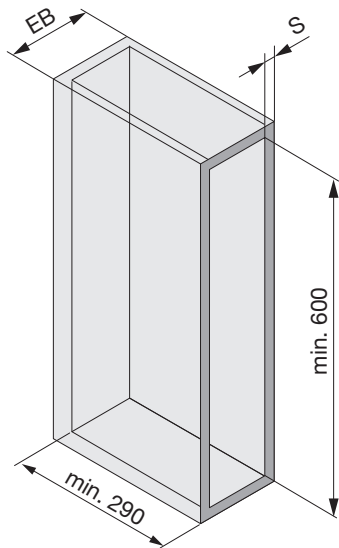

PICANTO

Seitenwand-Vollauszug für Hängeschränke
 Extension complète de paroi latérale pour armoires suspendues
 Side panel full-extension runner for wall units

Art.Nr.
150
 500.0095.xx
275 / 300
 500.0094.xx

<p>2x</p> 	<p>1x</p> 	<p>3x</p>  <p>2x</p>  <p>150 500.0095.xx</p>	<p>3x</p>  <p>2x</p>  <p>275/300 500.0094.xx</p>
-----------------------------------------------------------------------------------------------	-----------------------------------------------------------------------------------------------	---------------------------------------------------------------------------------------------------------------------------------------------------------------------------------------------------------------------------	---------------------------------------------------------------------------------------------------------------------------------------------------------------------------------------------------------------------------------

i

Art. Nr.	EB	S
500.0095.xx	150	16/19
500.0094.xx	275	16
	300	16/19

! **DE** Die linke Version wird spiegelbildlich montiert.
FR La version gauche est montée de manière inversée.
EN The left version is mounted in reversed image.