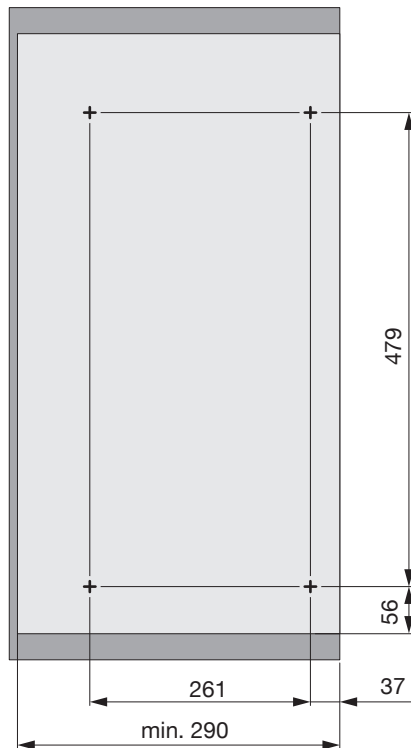

! **DE** Die linke Version wird spiegelbildlich montiert.
FR La version gauche est montée de manière inversée.
EN The left version is mounted in reversed image.

1