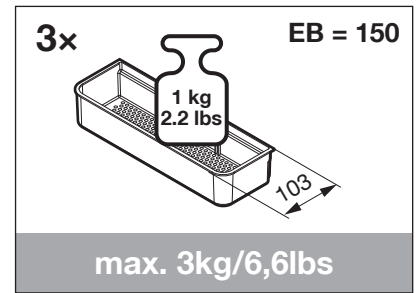

PICANTO

Seitenwand-Vollauszug für Hängeschränke
 Extension complète de paroi latérale pour armoires suspendues
 Side panel full-extension runner for wall units

Art.Nr.
150
 500.0095.xx
275 / 300
 500.0094.xx

<p>2x</p> 	<p>1x</p> 	<p>3x</p>  <p>2x</p>  <p>150 500.0095.xx</p>	<p>3x</p>  <p>2x</p>  <p>275/300 500.0094.xx</p>
-----------------------------------------------------------------------------------------------	-----------------------------------------------------------------------------------------------	---------------------------------------------------------------------------------------------------------------------------------------------------------------------------------------------------------------------------	---------------------------------------------------------------------------------------------------------------------------------------------------------------------------------------------------------------------------------

i

Art. Nr.	EB	S
500.0095.xx	150	16/19
500.0094.xx	275	16
	300	16/19

! **DE** Die linke Version wird spiegelbildlich montiert.
FR La version gauche est montée de manière inversée.
EN The left version is mounted in reversed image.