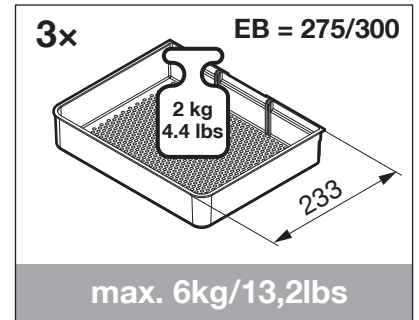

PICANTO

Seitenwand-Vollauszug für Hängeschränke
 Extension complète de paroi latérale pour armoires suspendues
 Side panel full-extension runner for wall units

Art.Nr.
150
 500.0095.xx
275 / 300
 500.0094.xx

<p>2x</p> 	<p>1x</p> 	<p>3x</p>  <p>2x</p>  <p>150 500.0095.xx</p>	<p>3x</p>  <p>2x</p>  <p>275/300 500.0094.xx</p>
-----------------------------------------------------------------------------------------------	-----------------------------------------------------------------------------------------------	---------------------------------------------------------------------------------------------------------------------------------------------------------------------------------------------------------------------------	---------------------------------------------------------------------------------------------------------------------------------------------------------------------------------------------------------------------------------

i

Art. Nr.	EB	S
500.0095.xx	150	16/19
500.0094.xx	275	16
	300	16/19

! **DE** Die linke Version wird spiegelbildlich montiert.
FR La version gauche est montée de manière inversée.
EN The left version is mounted in reversed image.