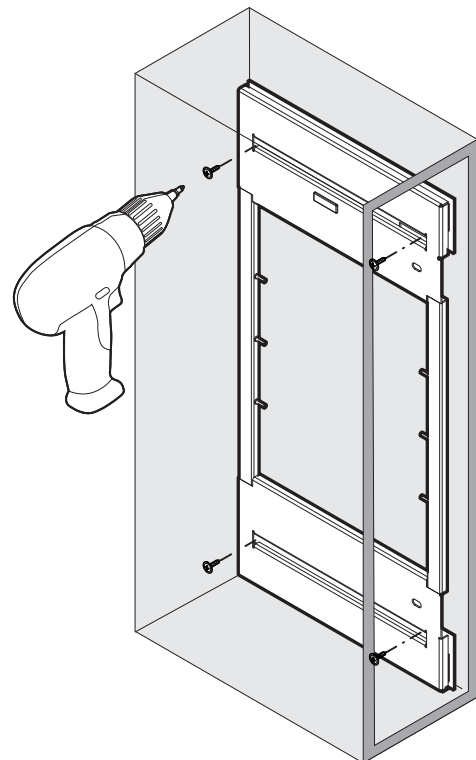

! **DE** Die linke Version wird spiegelbildlich montiert.
FR La version gauche est montée de manière inversée.
EN The left version is mounted in reversed image.

1