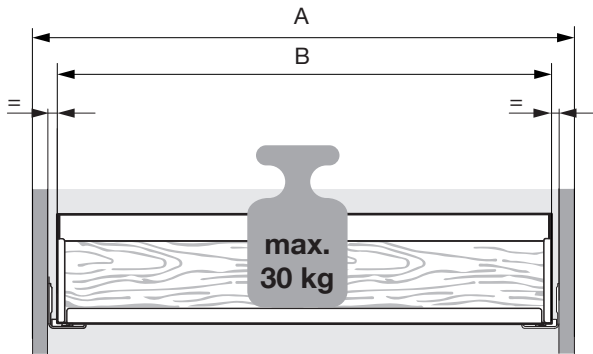

# EXTENDO FIORO LEGRABOX

Tablar ohne Distanzleiste für Schubkastenführung Blum Legrabox  
 Tablette sans rail d'écartement pour coulisses sous tiroir Blum Legrabox  
 Shelf without spacer for drawer runner Blum Legrabox

A	B	G	Set.-Nr. C=35mm	Set.-Nr. C=87mm
275	225	197		
300	250	222	200.2401.xx	200.2421.xx
400	350	322	200.2402.xx	200.2422.xx
450	400	372	200.2403.xx	200.2423.xx
500	450	422	200.2404.xx	200.2424.xx
550	500	472	200.2405.xx	200.2425.xx
600	550	522	200.2406.xx	200.2426.xx
800	750	697	200.2407.xx	200.2427.xx
825	775	722		
900	850	797	200.2409.xx	200.2429.xx