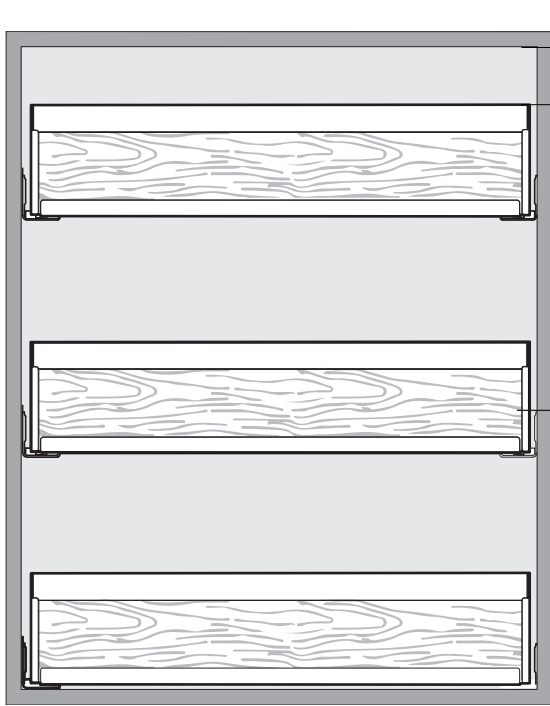

# EXTENDO FIORO LEGRABOX

Tablar ohne Distanzleiste für Schubkastenführung Blum Legrabox  
 Tablette sans rail d'écartement pour coulisses sous tiroir Blum Legrabox  
 Shelf without spacer for drawer runner Blum Legrabox

A	B	G	Set.-Nr. C=35mm	Set.-Nr. C=87mm
275	225	197		
300	250	222	200.2401.xx	200.2421.xx
400	350	322	200.2402.xx	200.2422.xx
450	400	372	200.2403.xx	200.2423.xx
500	450	422	200.2404.xx	200.2424.xx
550	500	472	200.2405.xx	200.2425.xx
600	550	522	200.2406.xx	200.2426.xx
800	750	697	200.2407.xx	200.2427.xx
825	775	722		
900	850	797	200.2409.xx	200.2429.xx