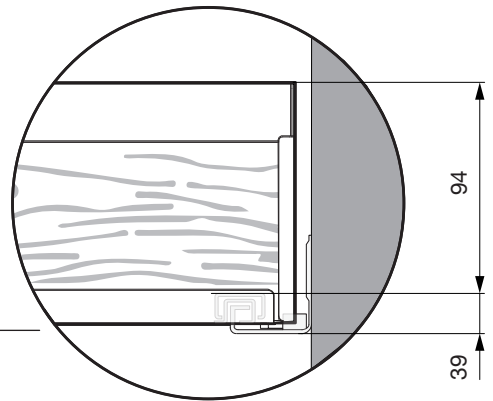

# EXTENDO FIORO LEGRABOX

Tablar ohne Distanzleiste für Schubkastenführung Blum Legrabox  
 Tablette sans rail d'écartement pour coulisses sous tiroir Blum Legrabox  
 Shelf without spacer for drawer runner Blum Legrabox

A	B	G	Set.-Nr. C=35mm	Set.-Nr. C=87mm
275	225	197		
300	250	222	200.2401.xx	200.2421.xx
400	350	322	200.2402.xx	200.2422.xx
450	400	372	200.2403.xx	200.2423.xx
500	450	422	200.2404.xx	200.2424.xx
550	500	472	200.2405.xx	200.2425.xx
600	550	522	200.2406.xx	200.2426.xx
800	750	697	200.2407.xx	200.2427.xx
825	775	722		
900	850	797	200.2409.xx	200.2429.xx