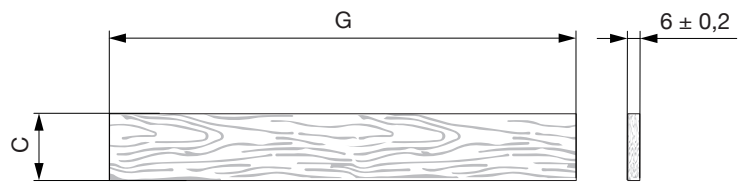

# EXTENDO FIORO LEGRABOX

Tablar ohne Distanzleiste für Schubkastenführung Blum Legrabox  
 Tablette sans rail d'écartement pour coulisses sous tiroir Blum Legrabox  
 Shelf without spacer for drawer runner Blum Legrabox

A	B	G	Set.-Nr. C=35mm	Set.-Nr. C=87mm
275	225	197		
300	250	222	200.2401.xx	200.2421.xx
400	350	322	200.2402.xx	200.2422.xx
450	400	372	200.2403.xx	200.2423.xx
500	450	422	200.2404.xx	200.2424.xx
550	500	472	200.2405.xx	200.2425.xx
600	550	522	200.2406.xx	200.2426.xx
800	750	697	200.2407.xx	200.2427.xx
825	775	722		
900	850	797	200.2409.xx	200.2429.xx