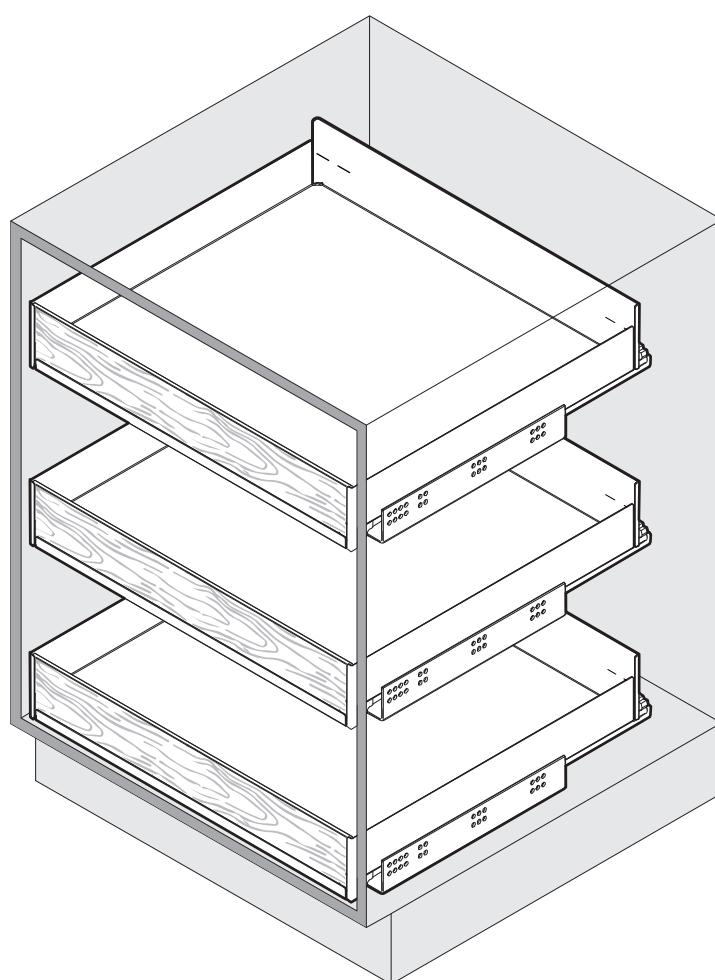

# EXTENDO FIORO LEGRABOX

Tablar ohne Distanzleiste für Schubkastenführung Blum Legrabox  
 Tablette sans rail d'écartement pour coulisses sous tiroir Blum Legrabox  
 Shelf without spacer for drawer runner Blum Legrabox

A	B	G	Set.-Nr. C=35mm	Set.-Nr. C=87mm
275	225	197		
300	250	222	200.2401.xx	200.2421.xx
400	350	322	200.2402.xx	200.2422.xx
450	400	372	200.2403.xx	200.2423.xx
500	450	422	200.2404.xx	200.2424.xx
550	500	472	200.2405.xx	200.2425.xx
600	550	522	200.2406.xx	200.2426.xx
800	750	697	200.2407.xx	200.2427.xx
825	775	722		
900	850	797	200.2409.xx	200.2429.xx

1

2

3

4

5