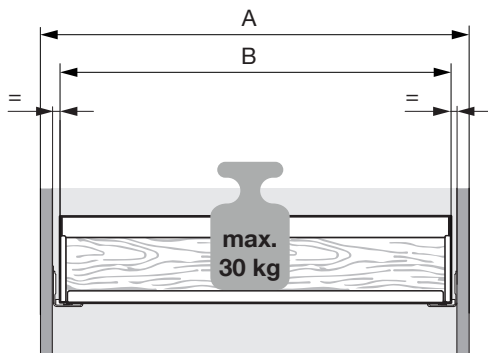

# EXTENDO FIORO UNIVERSAL

Tablar ohne Distanzleiste für Schubkastenführungen (exkl. Blum Legrabox)  
 Tablette sans rail d'écartement pour coulisses sous tiroirs (excl. Blum Legrabox)  
 Shelf without spacer for concealed extension runners (excl. Blum Legrabox)

A	B	G	Set.-Nr. C=35mm	Set.-Nr. C=87mm
275	225	222		
300	250	247	200.2341.xx	200.2361.xx
400	350	347	200.2342.xx	200.2362.xx
450	400	397	200.2343.xx	200.2363.xx
500	450	447	200.2344.xx	200.2364.xx
550	500	497	200.2345.xx	200.2365.xx
600	550	547	200.2346.xx	200.2366.xx
800	750	747	200.2347.xx	200.2367.xx
825	775	772		
900	850	847	200.2349.xx	200.2369.xx

Produkt Product Produit	Typ Type Type	Nennlänge NL Nominal length NL Longueur nominale NL	D	E	F	n	
Adar Salice	FUTURA SMOVE 6555/45	450	62	44	42	31,3	
Blum	Tandem 560H4500....		49	43	36,5	26,8	
Ebco	PR.Quadral SL-S/C Code: P-CDS-45-SCCi		48	36	36,5	27,5	
Grass	DYNAMOOV 30kg F1301077		49	43	37	27,6	
Grass	DYNAPRO 40kg F1301160		49	43	37	27,6	
Hettich	Quadro V6 0045291		50	37	35,5	26	
Hettich	Quadro 30 0047431		52	39	34,5	24	
POINT	Precision Soft closing 450mm 44075		48	42	37,5	28	
Richelieu	818 EV		52	46	37,5	28.5	
Richelieu	828		49	43	36,5	27.5	
Sun Chain	L 72187/450 GA		49	33	36	27	
Taming	728MCFH-440		440	49	43	36,5	28.5