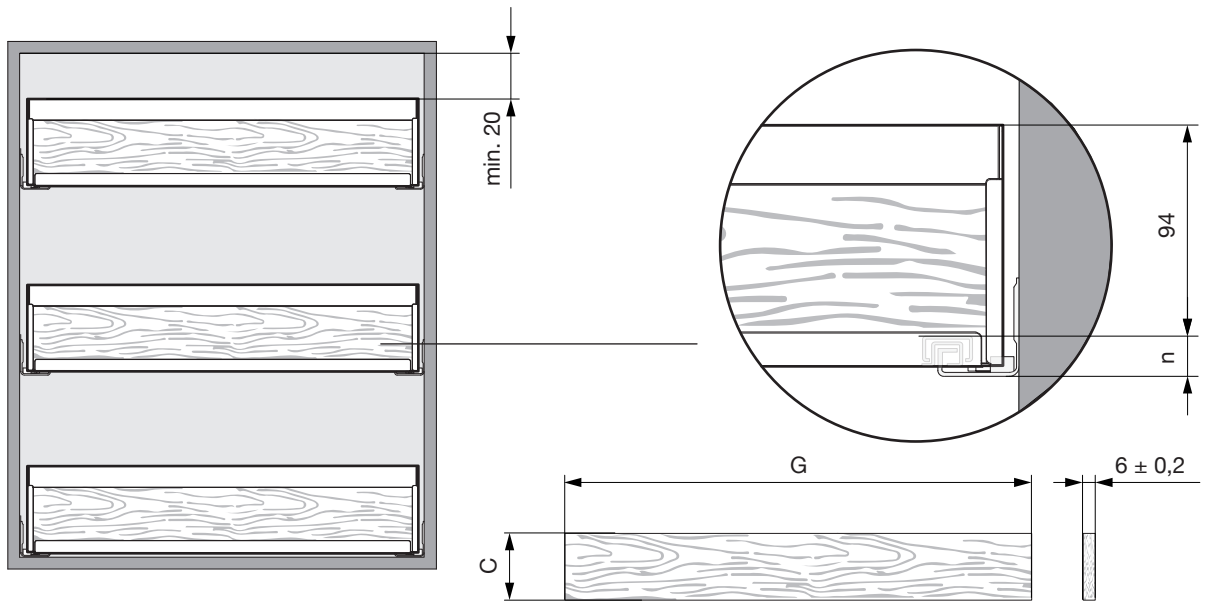

# EXTENDO FIORO UNIVERSAL

Tablar ohne Distanzleiste für Schubkastenführungen (exkl. Blum Legrabox)  
 Tablette sans rail d'écartement pour coulisses sous tiroirs (excl. Blum Legrabox)  
 Shelf without spacer for concealed extension runners (excl. Blum Legrabox)

A	B	G	Set.-Nr. C=35mm	Set.-Nr. C=87mm
275	225	222		
300	250	247	200.2341.xx	200.2361.xx
400	350	347	200.2342.xx	200.2362.xx
450	400	397	200.2343.xx	200.2363.xx
500	450	447	200.2344.xx	200.2364.xx
550	500	497	200.2345.xx	200.2365.xx
600	550	547	200.2346.xx	200.2366.xx
800	750	747	200.2347.xx	200.2367.xx
825	775	772		
900	850	847	200.2349.xx	200.2369.xx

Produkt Product Produit	Typ Type Type	Nennlänge NL Nominal length NL Longueur nominale NL	D	E	F	n	
Adar Salice	FUTURA SMOVE 6555/45	450	62	44	42	31,3	
Blum	Tandem 560H4500....		49	43	36,5	26,8	
Ebco	PR.Quadral SL-S/C Code: P-CDS-45-SCCi		48	36	36,5	27,5	
Grass	DYNAMOOV 30kg F1301077		49	43	37	27,6	
Grass	DYNAPRO 40kg F1301160		49	43	37	27,6	
Hettich	Quadro V6 0045291		50	37	35,5	26	
Hettich	Quadro 30 0047431		52	39	34,5	24	
POINT	Precision Soft closing 450mm 44075		48	42	37,5	28	
Richelieu	818 EV		52	46	37,5	28.5	
Richelieu	828		49	43	36,5	27.5	
Sun Chain	L 72187/450 GA		49	33	36	27	
Taming	728MCFH-440		440	49	43	36,5	28.5