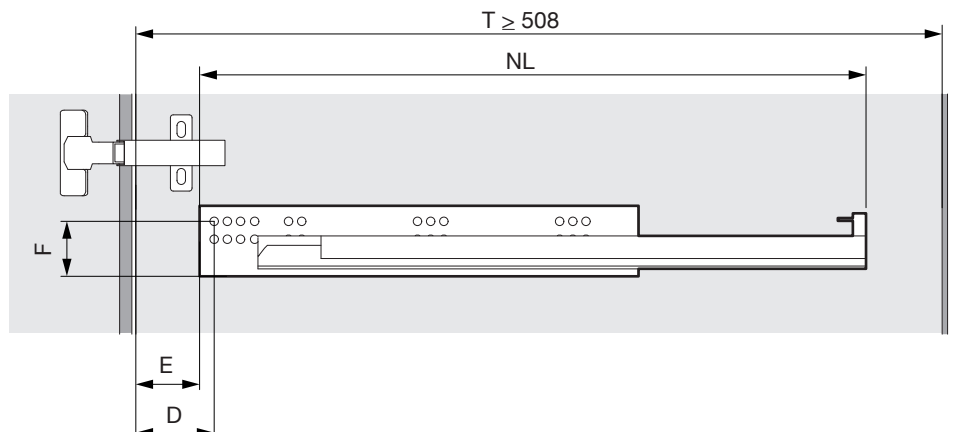

# EXTENDO FIORO UNIVERSAL

Tablar ohne Distanzleiste für Schubkastenführungen (exkl. Blum Legrabox)  
 Tablette sans rail d'écartement pour coulisses sous tiroirs (excl. Blum Legrabox)  
 Shelf without spacer for concealed extension runners (excl. Blum Legrabox)

A	B	G	Set.-Nr. C=35mm	Set.-Nr. C=87mm
275	225	222		
300	250	247	200.2341.xx	200.2361.xx
400	350	347	200.2342.xx	200.2362.xx
450	400	397	200.2343.xx	200.2363.xx
500	450	447	200.2344.xx	200.2364.xx
550	500	497	200.2345.xx	200.2365.xx
600	550	547	200.2346.xx	200.2366.xx
800	750	747	200.2347.xx	200.2367.xx
825	775	772		
900	850	847	200.2349.xx	200.2369.xx

Produkt Product Produit	Typ Type Type	Nennlänge NL Nominal length NL Longueur nominale NL	D	E	F	n	
Adar Salice	FUTURA SMOVE 6555/45	450	62	44	42	31,3	
Blum	Tandem 560H4500....		49	43	36,5	26,8	
Ebco	PR.Quadral SL-S/C Code: P-CDS-45-SCCi		48	36	36,5	27,5	
Grass	DYNAMOOV 30kg F1301077		49	43	37	27,6	
Grass	DYNAPRO 40kg F1301160		49	43	37	27,6	
Hettich	Quadro V6 0045291		50	37	35,5	26	
Hettich	Quadro 30 0047431		52	39	34,5	24	
POINT	Precision Soft closing 450mm 44075		48	42	37,5	28	
Richelieu	818 EV		52	46	37,5	28.5	
Richelieu	828		49	43	36,5	27.5	
Sun Chain	L 72187/450 GA		49	33	36	27	
Taming	728MCFH-440		440	49	43	36,5	28.5