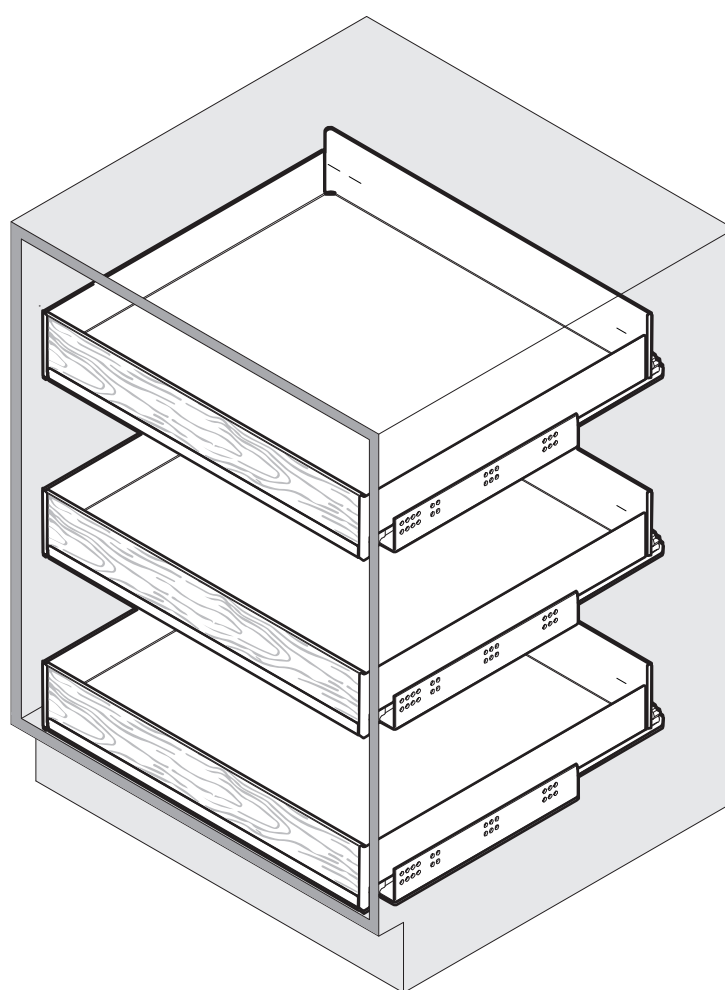

# EXTENDO FIORO UNIVERSAL

Tablar ohne Distanzleiste für Schubkastenführungen (exkl. Blum Legrabox)  
 Tablette sans rail d'écartement pour coulisses sous tiroirs (excl. Blum Legrabox)  
 Shelf without spacer for concealed extension runners (excl. Blum Legrabox)

A	B	G	Set.-Nr. C=35mm	Set.-Nr. C=87mm
275	225	222		
300	250	247	200.2341.xx	200.2361.xx
400	350	347	200.2342.xx	200.2362.xx
450	400	397	200.2343.xx	200.2363.xx
500	450	447	200.2344.xx	200.2364.xx
550	500	497	200.2345.xx	200.2365.xx
600	550	547	200.2346.xx	200.2366.xx
800	750	747	200.2347.xx	200.2367.xx
825	775	772		
900	850	847	200.2349.xx	200.2369.xx

Produkt Product Produit	Typ Type Type	Nennlänge NL Nominal length NL Longueur nominale NL	D	E	F	n	
Adar Salice	FUTURA SMOVE 6555/45	450	62	44	42	31,3	
Blum	Tandem 560H4500....		49	43	36,5	26,8	
Ebco	PR.Quadral SL-S/C Code: P-CDS-45-SCCi		48	36	36,5	27,5	
Grass	DYNAMOOV 30kg F1301077		49	43	37	27,6	
Grass	DYNAPRO 40kg F1301160		49	43	37	27,6	
Hettich	Quadro V6 0045291		50	37	35,5	26	
Hettich	Quadro 30 0047431		52	39	34,5	24	
POINT	Precision Soft closing 450mm 44075		48	42	37,5	28	
Richelieu	818 EV		52	46	37,5	28.5	
Richelieu	828		49	43	36,5	27.5	
Sun Chain	L 72187/450 GA		49	33	36	27	
Taming	728MCFH-440		440	49	43	36,5	28.5

1

2

3

4

5