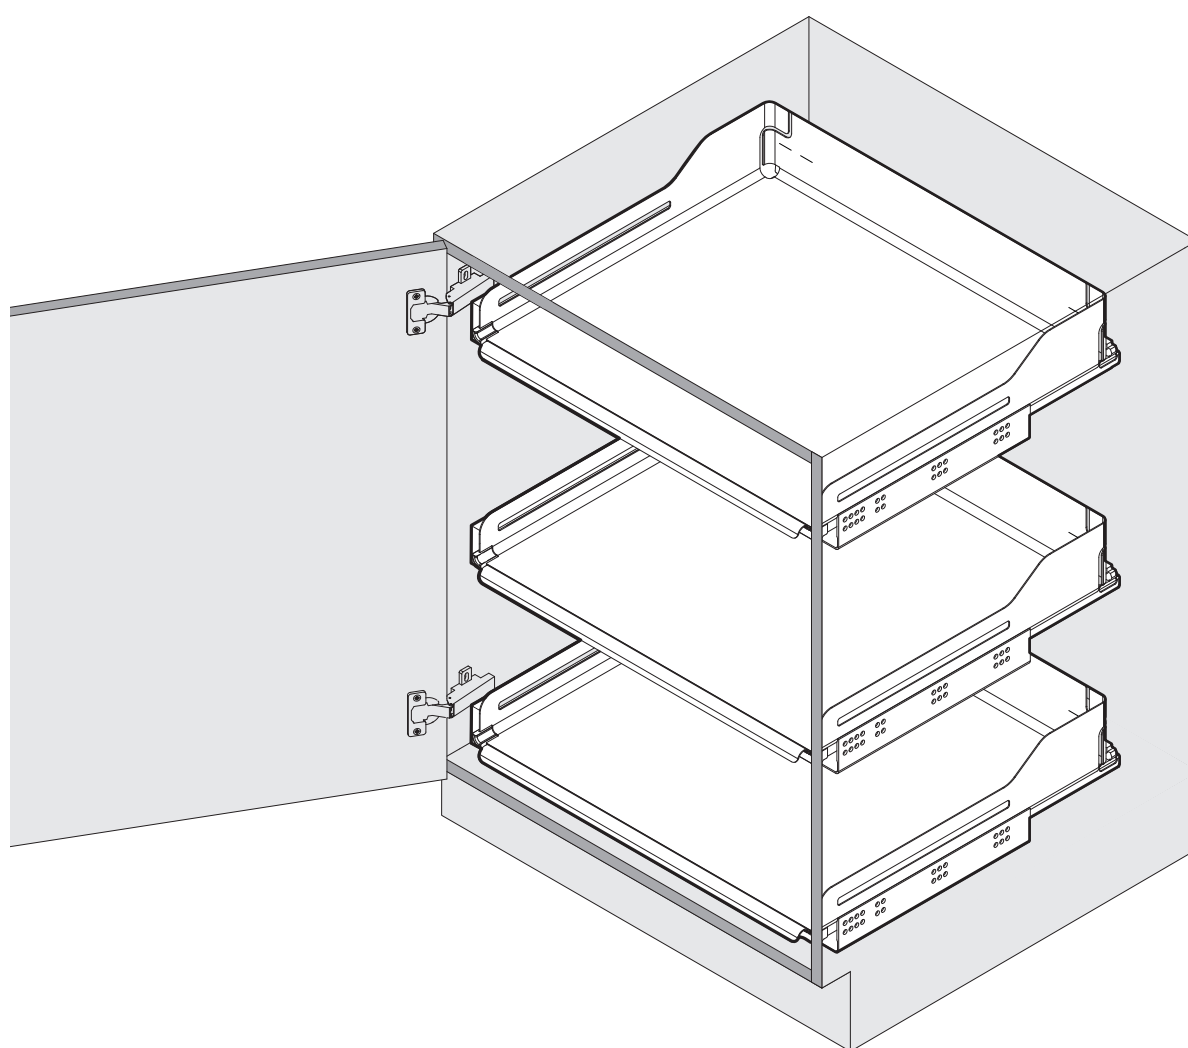

# EXTENDO LIBELL UNIVERSAL

Tablar mit Distanzleiste für Schubkastenführungen (exkl. Blum Legrabox)  
 Tablette avec rail d'écartement pour coulisses sous tiroirs (excl. Blum Legrabox)  
 Shelf with spacer for concealed extension runners (excl. Blum Legrabox)

	<p>1x</p>	<p>1x</p>	<p>1x</p> <p>(A ≤ 800 = 1x) (A ≥ 800 = 2x)</p>	<p>2x</p>
--	-----------	-----------	--	-----------

A	B	Art.-Nr.
300	225	200.2291.xx
400	325	200.2292.xx
450	375	200.2293.xx
500	425	200.2294.xx
550	475	200.2295.xx
600	525	200.2296.xx
800	700	200.2297.xx
825	725	
900	800	200.2299.xx

Produkt Product Produit	Typ Type Type	Nennlänge NL Nominal length NL Longueur nominale NL	D	E	F	n	
Adar Salice	FUTURA SMOVE 6555/45	450	62	44	42	31,3	
Blum	Tandem 560H4500...		49	43	36,5	26,8	
Ebco	PR.Quadral SL-S/C Code: P-CDS-45-SCCi		48	36	36,5	27,5	
Grass	DYNAMOOV 30kg F1301077		49	43	37	27,6	
Grass	DYNAPRO 40kg F1301160		49	43	37	27,6	
Hettich	Quadro V6 0045291		50	37	35,5	26	
Hettich	Quadro 30 0047431		52	39	34,5	24	
POINT	Precision Soft closing 450mm 44075		48	42	37,5	28	
Richelieu	818 EV		52	46	37,5	28.5	
Richelieu	828		49	43	36,5	27.5	
Sun Chain	L 72187/450 GA		49	33	36	27	
Taming	728MCFH-440		440	49	43	36,5	28.5