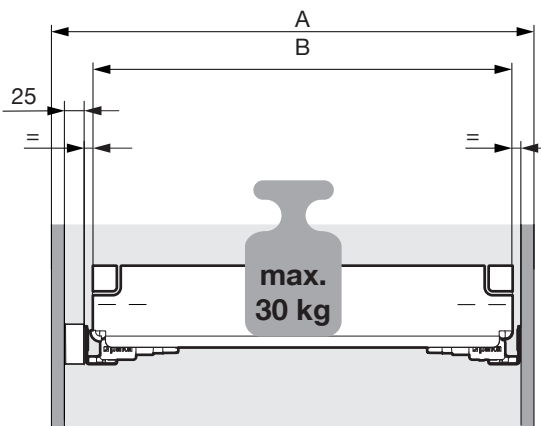

	<p>1x</p>	<p>1x</p>	<p>1x</p> <p>(A ≤ 800 = 1x) (A ≥ 800 = 2x)</p>	<p>2x</p>
--	-----------	-----------	--	-----------

A	B	Art.-Nr.
300	225	200.2291.xx
400	325	200.2292.xx
450	375	200.2293.xx
500	425	200.2294.xx
550	475	200.2295.xx
600	525	200.2296.xx
800	700	200.2297.xx
825	725	
900	800	200.2299.xx

Produkt Product Produit	Typ Type Type	Nennlänge NL Nominal length NL Longueur nominale NL	D	E	F	n	
Adar Salice	FUTURA SMOVE 6555/45	450	62	44	42	31,3	
Blum	Tandem 560H4500...		49	43	36,5	26,8	
Ebco	PR.Quadral SL-S/C Code: P-CDS-45-SCCi		48	36	36,5	27,5	
Grass	DYNAMOOV 30kg F1301077		49	43	37	27,6	
Grass	DYNAPRO 40kg F1301160		49	43	37	27,6	
Hettich	Quadro V6 0045291		50	37	35,5	26	
Hettich	Quadro 30 0047431		52	39	34,5	24	
POINT	Precision Soft closing 450mm 44075		48	42	37,5	28	
Richelieu	818 EV		52	46	37,5	28.5	
Richelieu	828		49	43	36,5	27.5	
Sun Chain	L 72187/450 GA		49	33	36	27	
Taming	728MCFH-440		440	49	43	36,5	28.5