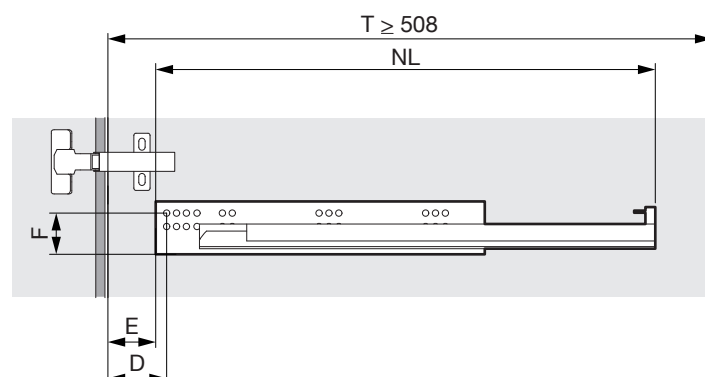

# EXTENDO LIBELL UNIVERSAL

Tablar mit Distanzleiste für Schubkastenführungen (exkl. Blum Legrabox)  
 Tablette avec rail d'écartement pour coulisses sous tiroirs (excl. Blum Legrabox)  
 Shelf with spacer for concealed extension runners (excl. Blum Legrabox)

	<p>1x</p>	<p>1x</p>	<p>1x</p> <p>(A ≤ 800 = 1x) (A ≥ 800 = 2x)</p>	<p>2x</p>
--	-----------	-----------	--	-----------

A	B	Art.-Nr.
300	225	200.2291.xx
400	325	200.2292.xx
450	375	200.2293.xx
500	425	200.2294.xx
550	475	200.2295.xx
600	525	200.2296.xx
800	700	200.2297.xx
825	725	
900	800	200.2299.xx

Produkt Product Produit	Typ Type Type	Nennlänge NL Nominal length NL Longueur nominale NL	D	E	F	n	
Adar Salice	FUTURA SMOVE 6555/45	450	62	44	42	31,3	
Blum	Tandem 560H4500...		49	43	36,5	26,8	
Ebco	PR.Quadral SL-S/C Code: P-CDS-45-SCCi		48	36	36,5	27,5	
Grass	DYNAMOOV 30kg F1301077		49	43	37	27,6	
Grass	DYNAPRO 40kg F1301160		49	43	37	27,6	
Hettich	Quadro V6 0045291		50	37	35,5	26	
Hettich	Quadro 30 0047431		52	39	34,5	24	
POINT	Precision Soft closing 450mm 44075		48	42	37,5	28	
Richelieu	818 EV		52	46	37,5	28.5	
Richelieu	828		49	43	36,5	27.5	
Sun Chain	L 72187/450 GA		49	33	36	27	
Taming	728MCFH-440		440	49	43	36,5	28.5