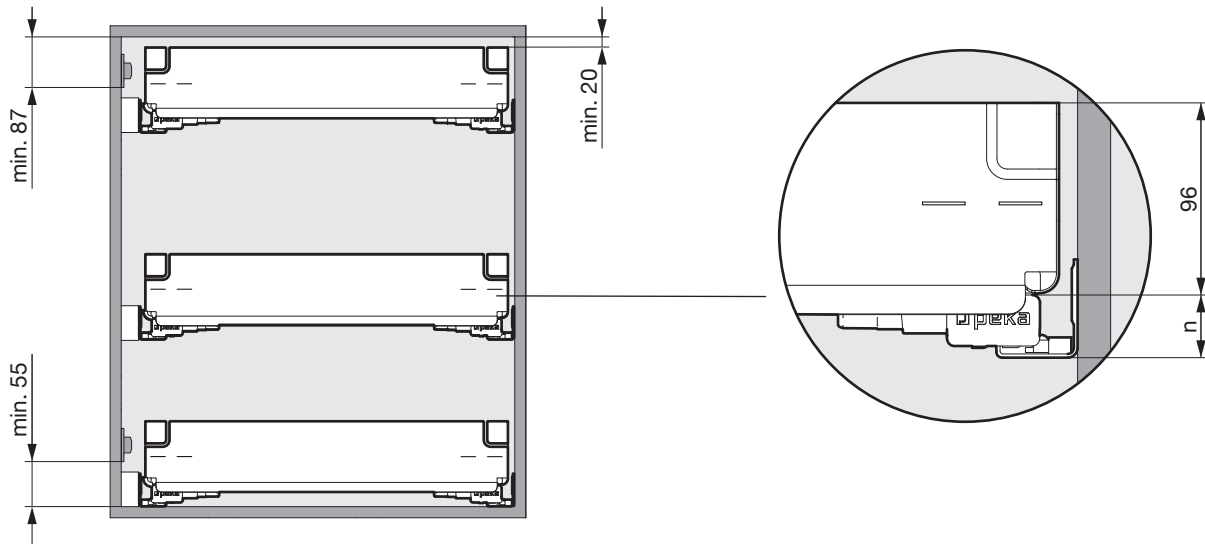

# EXTENDO LIBELL UNIVERSAL

Tablar mit Distanzleiste für Schubkastenführungen (exkl. Blum Legrabox)  
 Tablette avec rail d'écartement pour coulisses sous tiroirs (excl. Blum Legrabox)  
 Shelf with spacer for concealed extension runners (excl. Blum Legrabox)

	<p>1x</p>	<p>1x</p>	<p>1x</p> <p>(A ≤ 800 = 1x) (A ≥ 800 = 2x)</p>	<p>2x</p>
--	-----------	-----------	--	-----------

A	B	Art.-Nr.
300	225	200.2291.xx
400	325	200.2292.xx
450	375	200.2293.xx
500	425	200.2294.xx
550	475	200.2295.xx
600	525	200.2296.xx
800	700	200.2297.xx
825	725	
900	800	200.2299.xx

Produkt Product Produit	Typ Type Type	Nennlänge NL Nominal length NL Longueur nominale NL	D	E	F	n	
Adar Salice	FUTURA SMOVE 6555/45	450	62	44	42	31,3	
Blum	Tandem 560H4500...		49	43	36,5	26,8	
Ebco	PR.Quadral SL-S/C Code: P-CDS-45-SCCi		48	36	36,5	27,5	
Grass	DYNAMOOV 30kg F1301077		49	43	37	27,6	
Grass	DYNAPRO 40kg F1301160		49	43	37	27,6	
Hettich	Quadro V6 0045291		50	37	35,5	26	
Hettich	Quadro 30 0047431		52	39	34,5	24	
POINT	Precision Soft closing 450mm 44075		48	42	37,5	28	
Richelieu	818 EV		52	46	37,5	28.5	
Richelieu	828		49	43	36,5	27.5	
Sun Chain	L 72187/450 GA		49	33	36	27	
Taming	728MCFH-440		440	49	43	36,5	28.5