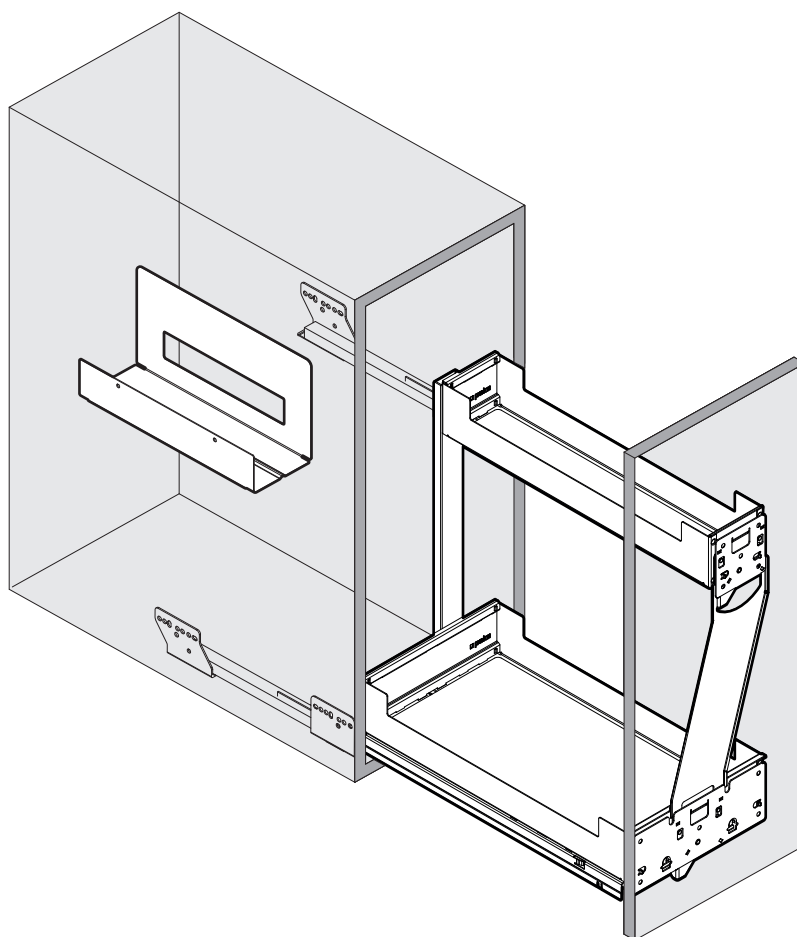

# PINELLO BOARD

Unterschrankauszug als Frontauszug  
Extension pour armoires basses comme système coulissant frontal  
Base unit pull-out as front pull-out

4x 	1x 	1x 	1x L/R 	1x Board 	1x 
---	---	---	---	---	--

<b>Option</b>
2x 
200.2539.xx

**DE** Führung Legrabox NL 500/Nova Pro NL 500 nicht im Lieferumfang enthalten.  
**FR** Coulisse Legrabox NL 500/Nova Pro NL 500 non fournis.  
**EN** Runner Legrabox NL 500/Nova Pro NL 500 not included.