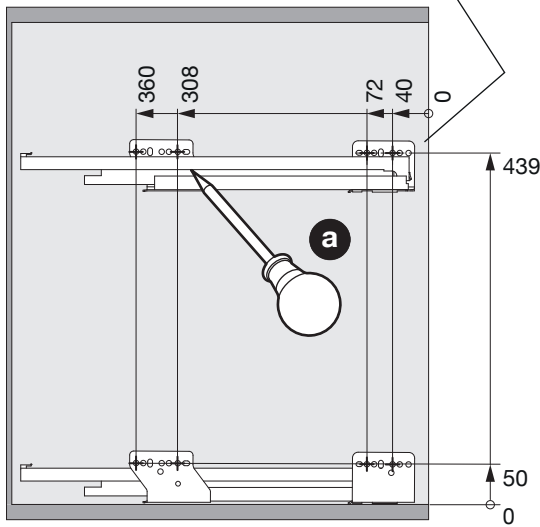

1

Nova Pro NL 500