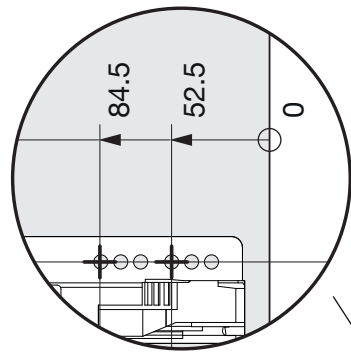

Legra Box NL 500