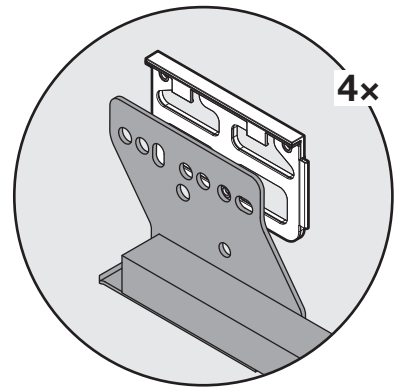

DE Die linke Version wird spiegelbildlich montiert.
FR La version gauche est montée de manière inversée.
EN The left version is mounted in reversed image.

S		
16 mm	18 mm	19 mm
1+2	1 2	4x