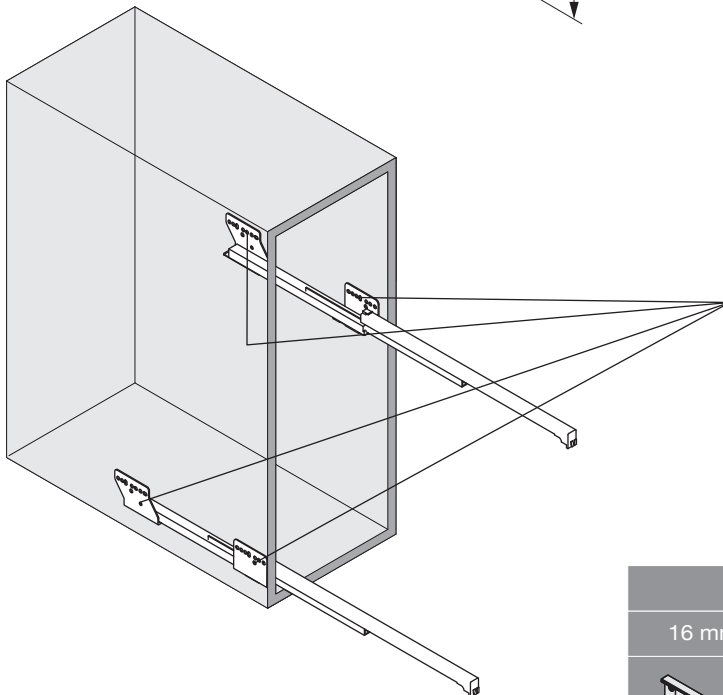

# PINELLO BOARD

Unterschrankauszug als Frontauszug  
Extension pour armoires basses comme système coulissant frontal  
Base unit pull-out as front pull-out

4x 	1x 	1x 	1x L/R 	1x Board 	1x 
---	---	---	---	---	--

<b>Option</b>
2x 
200.2539.xx

**DE** Führung Legrabox NL 500/Nova Pro NL 500 nicht im Lieferumfang enthalten.  
**FR** Coulisse Legrabox NL 500/Nova Pro NL 500 non fournis.  
**EN** Runner Legrabox NL 500/Nova Pro NL 500 not included.

Typ	LT	LH	H
Nova Pro	≥ 506	≥ 525	522
Legrabox	≥ 520	≥ 517	514

**DE** Die linke Version wird spiegelbildlich montiert.  
**FR** La version gauche est montée de manière inversée.  
**EN** The left version is mounted in reversed image.