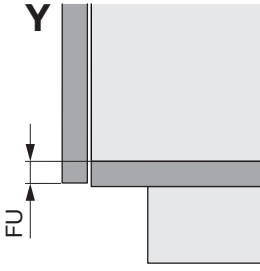

2

	Nova Pro NL 500	Legrabox NL 500
K	48	40