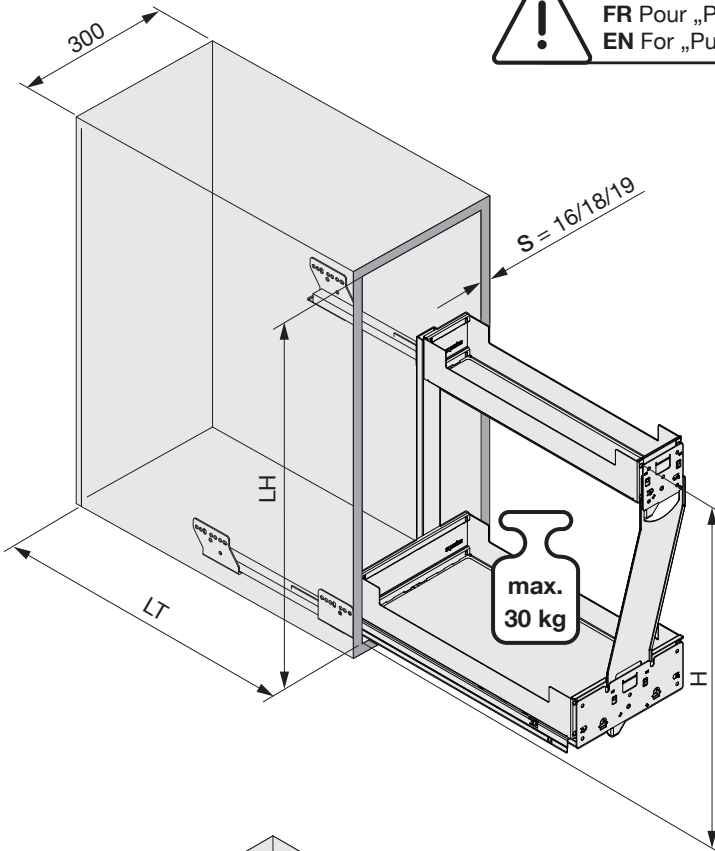

DE Führung Legrabox NL 500/Nova Pro NL 500 nicht im Lieferumfang enthalten.
FR Coulisse Legrabox NL 500/Nova Pro NL 500 non fournis.
EN Runner Legrabox NL 500/Nova Pro NL 500 not included.

DE Bei „Push to Open“ siehe Anleitung 950.0817.MA / 950.0819.MA
FR Pour „Push to Open“ voir l'instruction 950.0817.MA / 950.0819.MA
EN For „Push to Open“ see instructions 950.0817.MA / 950.0819.MA

Typ	LT	LH	H
Nova Pro	≥ 506	≥ 525	522
Legrabox	≥ 520	≥ 517	514