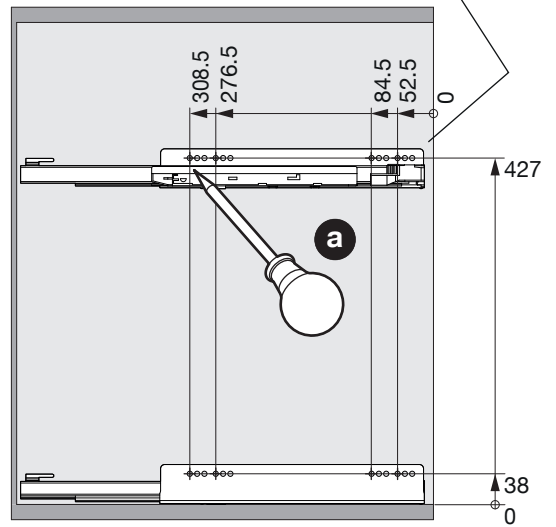

Legra Box NL 500