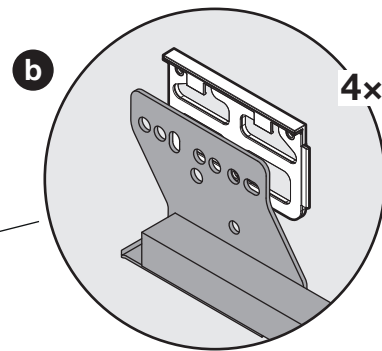

Legra Box NL 500