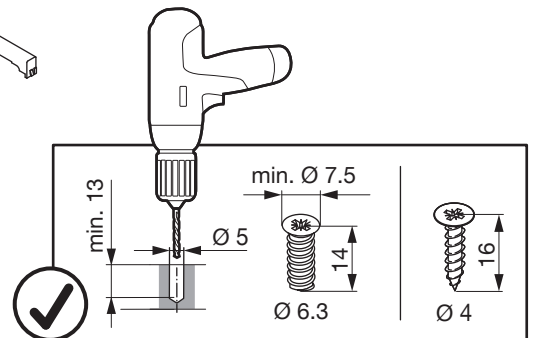

Legra Box NL 500