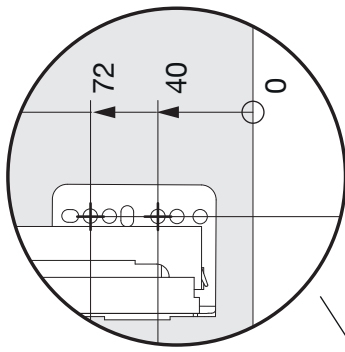

1

Nova Pro NL 500