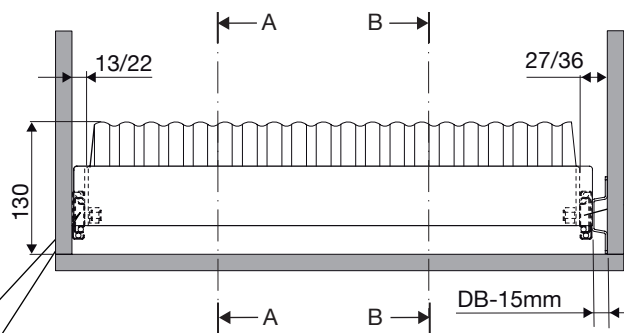

Schuhablage mit Vollauszug  
Rangement à chaussures avec extension complète  
Shoe rest with full-extension pull-out

EB	X	min. LB	max. LB
550	470	512	518
600	520	562	568

Art.Nr.  
200.0598.xx  
200.0627.xx

1x