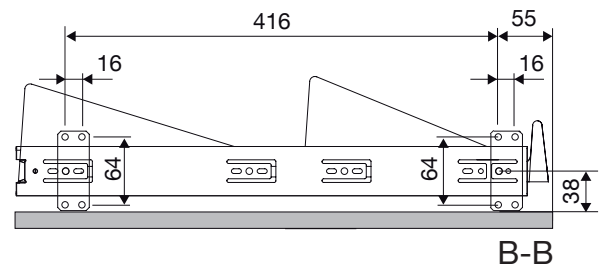

Schuhablage mit Vollauszug  
Rangement à chaussures avec extension complète  
Shoe rest with full-extension pull-out

EB	X	min. LB	max. LB
550	470	512	518
600	520	562	568

Art.Nr.  
200.0598.xx  
200.0627.xx