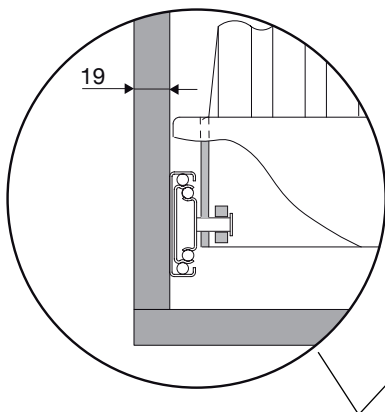

Schuhablage mit Vollauszug  
Rangement à chaussures avec extension complète  
Shoe rest with full-extension pull-out

EB	X	min. LB	max. LB
550	470	512	518
600	520	562	568

Art.Nr.  
200.0598.xx  
200.0627.xx

1x