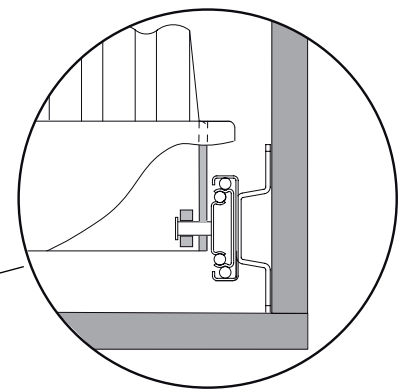

Schuhablage mit Vollauszug  
Rangement à chaussures avec extension complète  
Shoe rest with full-extension pull-out

EB	X	min. LB	max. LB
550	470	512	518
600	520	562	568

Art.Nr.  
200.0598.xx  
200.0627.xx