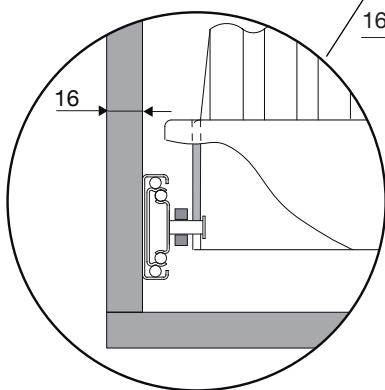

Schuhablage mit Vollauszug  
Rangement à chaussures avec extension complète  
Shoe rest with full-extension pull-out

EB	X	min. LB	max. LB
550	470	512	518
600	520	562	568

Art.Nr.  
200.0598.xx  
200.0627.xx