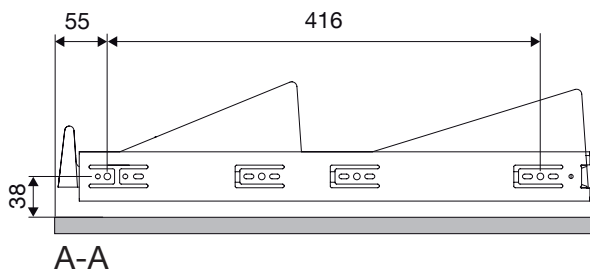

Schuhablage mit Vollauszug  
Rangement à chaussures avec extension complète  
Shoe rest with full-extension pull-out

EB	X	min. LB	max. LB
550	470	512	518
600	520	562	568

Art.Nr.  
200.0598.xx  
200.0627.xx