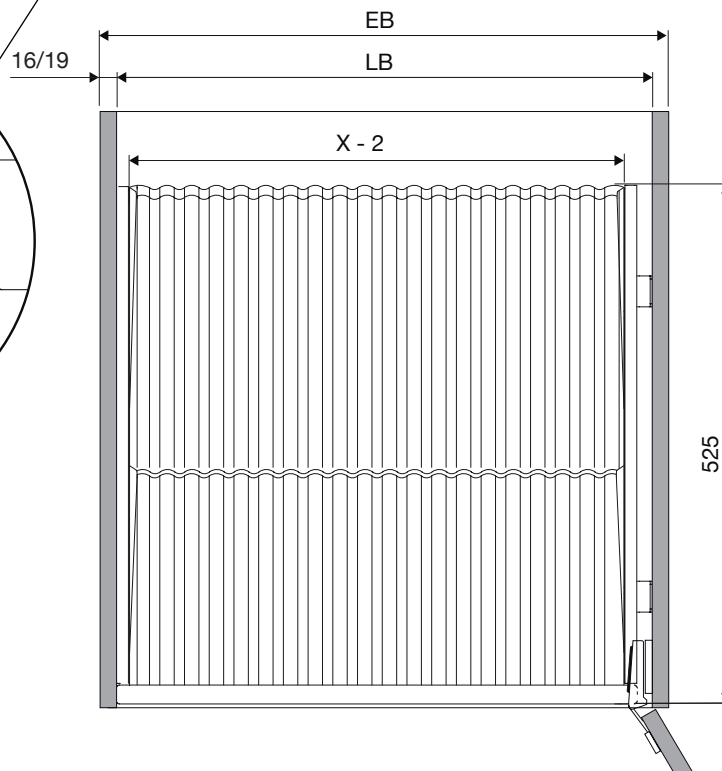

Schuhablage mit Vollauszug  
Rangement à chaussures avec extension complète  
Shoe rest with full-extension pull-out

EB	X	min. LB	max. LB
550	470	512	518
600	520	562	568

Art.Nr.  
200.0598.xx  
200.0627.xx

1x