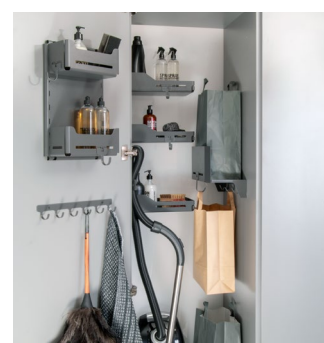

Mehrzweckregal Sesam Mini

Hängeregale zum Anschrauben mit individuell positionierbaren Tablaren und Haken

Metallflügel in einen Schrank oder an eine Schranktür schrauben, Tablare und Haken individuell einhängen.

Das kleine Hängeregale überzeugt durch seinen flexiblen Einsatz: Mit nur vier Schrauben ist Sesam Mini überall schnell montiert, seine Tablare sind höhenverstellbar und die Haken frei positionierbar. Komplett aus Stahlblech gefertigt, trägt der Kleine auch Schweres. Sesam Mini ist Teil der Putzschrank-Ausstattung von peka. Die Kombination verschiedener, aufeinander abgestimmter Produkte erlaubt Ihnen, den Schrank dreidimensional zu nutzen. Von Putzmitteln über Staubsauger und Besen bis hin zum Eimer ist in einem peka-Putzschrank alles ordentlich verstaut.

Merkmale und Vorteile

- Universell einsetzbar, für Kleinutensilien und Gegenstände zum Aufhängen
- Sehr robust, da komplett aus Metall
- Individuelle Platzausnutzung dank höhenverstellbarer Tablare und frei positionierbarer Haken
- Kein Umfallen oder Hindurchfallen von Gegenständen dank geschlossener Tablarböden
- Kombinierbar mit allen peka Hauswirtschaftsprodukten, Müllboy Big oder Müllboy Standard

Technische Eigenschaften

- Einfache und schnelle Montage mit nur 4 Schrauben
- Jederzeit nachrüstbar