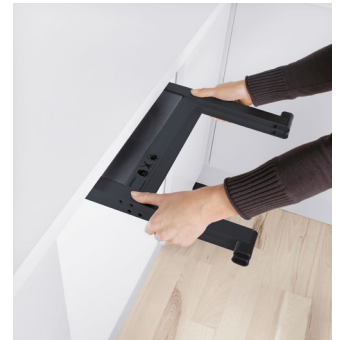

Trittleiter Stepolo

Praktische Zwei-Trittleiter für sicheres Arbeiten im Haus

Die Zwei-Trittleiter aus der Wandhalterung heben und aufklappen.

Hoch hinaus mit Stepolo 2! Mit der Zwei-Trittleiter erreichen Sie sicher jede Höhe in Ihrem Haushalt. Aus eloxiertem Aluminium gefertigt, ist Stepolo 2 robust und elegant. Die Steighilfe lässt sich flach zusammenklappen und in der mitgelieferten Halterung platzsparend an die Wand hängen.

Stepolo ist Teil der Putzschrank-Ausstattung von peka. Die Kombination verschiedener, aufeinander abgestimmter Produkte erlaubt Ihnen, den Schrank dreidimensional zu nutzen. Von Putzmitteln über Staubsauger und Besen bis hin zum Eimer ist in einem peka-Putzschrank alles ordentlich verstaut.

Technische Daten

Barrierefrei	Nein
Typ	1/2
Farbe	alu schwarz
Tragkraft	0-150 kg
Lichte Breite Min. (LB)	433/420 mm
Lichte Tiefe Min. (LT)	495/80 mm
Lichte Höhe Min. (LH)	39/810 mm

Merkmale und Vorteile

- Solides und elegantes Design aus eloxiertem Aluminium
- Einfach auf- und wieder flach zusammenklappen
- Platzsparend verstaubar dank der mitgelieferten Halterung
- Rutschfeste Füße sorgen für mehr Stabilität

Technische Eigenschaften

- Hohe Tragkraft von 150 kg
- Jederzeit nachrüstbar