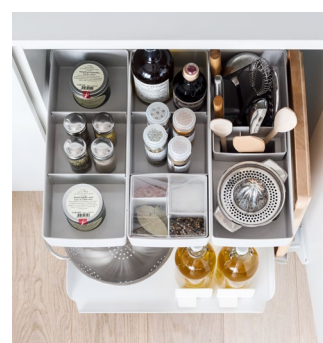

Unterschrankauszug Kitchen Tower

Ausziehbarer Allzweck-Unterschrank für Küche und Hauswirtschaft

Mit dem Öffnen der Tür bewegt sich der Kitchen Tower automatisch aus dem Schrank heraus und bietet von 3 Seiten Zugriff auf Ihre meist benutzten Gegenstände.

Im Alltag benutzen wir meistens die gleichen Gegenstände – in der Küche genauso wie beim Putzen oder in der Werkstatt. Ist es da nicht praktisch, diese in ein und demselben Schrank unterzubringen? Die Lösung dafür ist Kitchen Tower! Beim Öffnen der Tür bewegt sich der Kitchen Tower heraus und bietet Ihnen von allen Seiten perfekte Übersicht auf den gesamten Inhalt Ihres Unterschranks. Seine modulare Organisation mit Spezialbehältern und magnetischen Unterteilern passt sich dem Nutzerverhalten an. So geniessen Sie schnellen Zugriff auf Küchenmesser, Schneidebretter, Gewürze, Reinigungszubehör oder Werkzeuge – kurz: Auf alle Ihre Gegenstände des täglichen Bedarfs.

Technische Daten

Designlinie	Libell
Grifflose Fronten	Optional
Softclose integriert	Ja
Softopen integriert	Nein
Elementbreite (EB)	450/600 mm
Farbe	weiss/silber/anthrazit
Tragkraft	0-22/0-25 kg
Tragkraft pro Tablar	0-15 kg
Lichte Breite Min. (LB)	412/562 mm
Lichte Tiefe Min. (LT)	500 mm
Lichte Höhe Min. (LH)	560 mm

Merkmale und Vorteile

- Effizientes Arbeiten, da die meist verwendeten Gegenstände an einem Ort lagern
- Befördert mit einer einzigen Bewegung den ganzen Schrankinhalt vor das Möbel
- Komplette Übersicht und freier Zugriff, von drei Seiten und von oben
- Herausnehmbarer Dispenser mit transparentem Deckel für Gewürze oder lose Kleinteile
- Spezielle Behälter jeweils für Küchenmesser, Kochlöffel und Rüstbretter