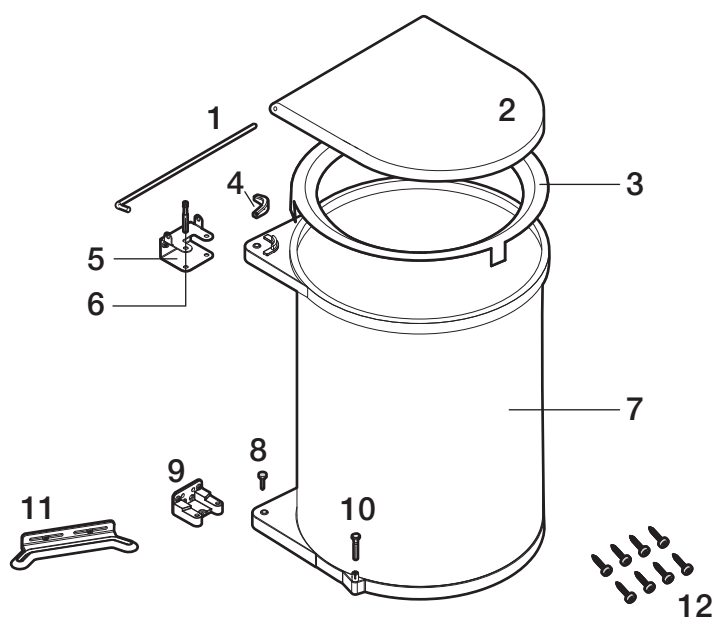

MÜLLBOY STANDARD 1+2

Ersatzteilliste / Liste de pièces de rechange / Spare parts list

<p>1. Art. Nr. 200.0545.04</p>	<p>2. Art. Nr. 200.0041.43</p>	<p>3. Art. Nr. 200.0546.43</p>		
<p>4. Art. Nr. 200.1780.01</p>	<p>5. Art. Nr. 200.0540.04</p>	<p>6. Art. Nr. 200.0544.04</p>		
<p>9. Art. Nr. 200.0541.43</p>	<p>10. Art. Nr. 200.0542.04</p>	<p>11. Art. Nr. 200.0042.43</p>	<p>12. Art. Nr. 920.0281.00</p>	<p>13. Art. Nr. 200.0565.43</p>