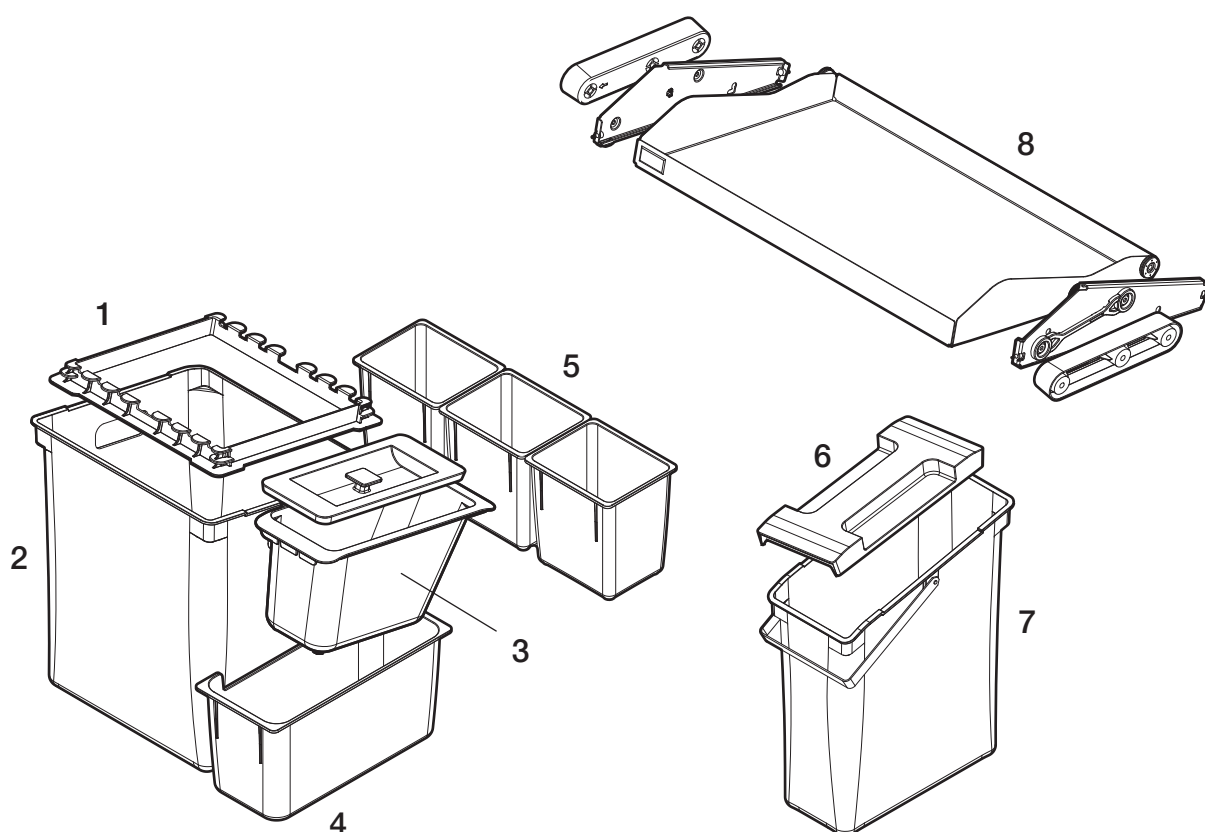

# OEKO MAXX 2011-2015

Ersatzteilliste / Liste de pièces de rechange / Spare parts list

<p>1. Art. Nr. <b>200.1004.49</b></p> 	<p>2. Art. Nr. <b>200.1003.49</b></p>  <p>35L</p>	<p>3. Art. Nr. <b>200.0916.18</b></p>  <p>4,5L</p>		
<p>4. Art. Nr. <b>200.1006.48</b></p>  <p>6L</p>	<p>5. Art. Nr. <b>200.1002.61</b></p>  <p>3L</p>	<p>6. Art. Nr. <b>200.1132.46</b></p> 	<p>7. Art. Nr. <b>200.1131.46</b></p>  <p>20L</p>	<p>8. Art. Nr. <b>(450/500) 200.1161.12</b> <b>(550/600) 200.1159.12</b></p> 