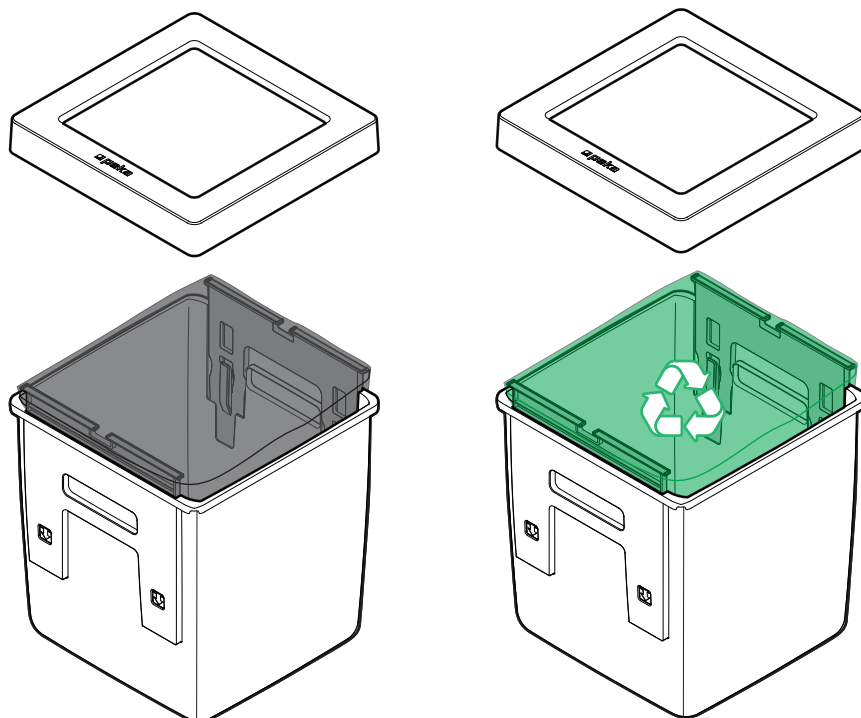

Spannsystem für Kehrichtsack  
Système de serrage pour sac de poubelle  
Bag holder system for waste bag

2x 17L

1x 35L

**i**

**CH**

**EU**

**a**