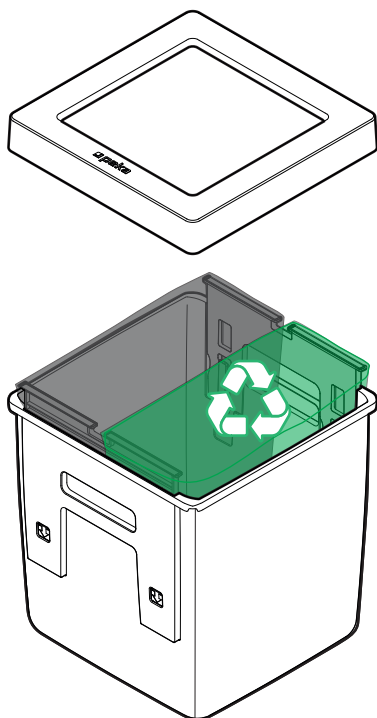

Spannsystem für Kehrichtsack  
Système de serrage pour sac de poubelle  
Bag holder system for waste bag

2x 17L

1x 35L

**i**

**CH**

**EU**

**a**