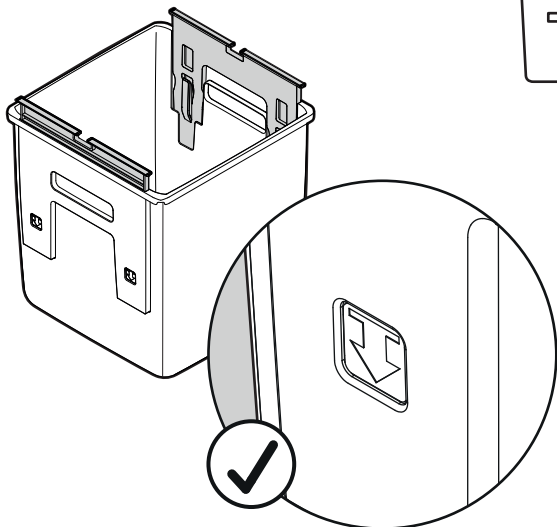

Spannsystem für Kehrichtsack  
Système de serrage pour sac de poubelle  
Bag holder system for waste bag

2x 17L

1x 35L

**i**

**CH**

**EU**

**a**