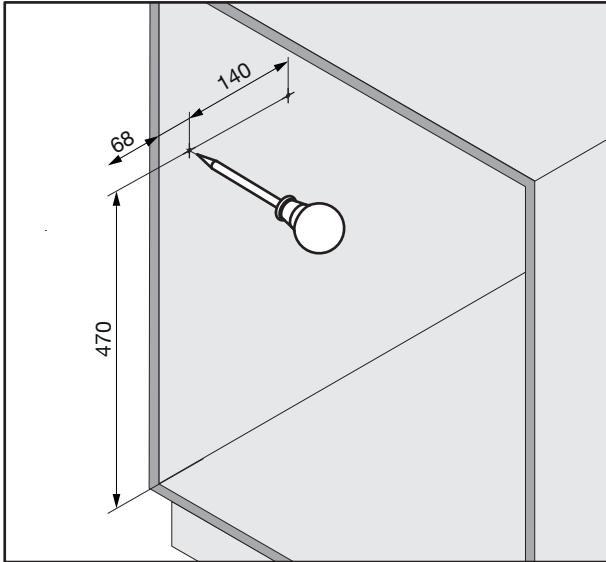

KIPPTABLAR-SET ZU S+R / OEKO MAXX

Kipptablar-Set
Étagère coulissante
Tilting shelf set

Art.Nr. 550 / 600 mm 200.1159.xx 450 / 500 mm 200.1161.xx				
1x 	1x 	1x 	4x  4,5x15	4x  4,5x40

1 S + R

Oeko Maxx

i

2

3