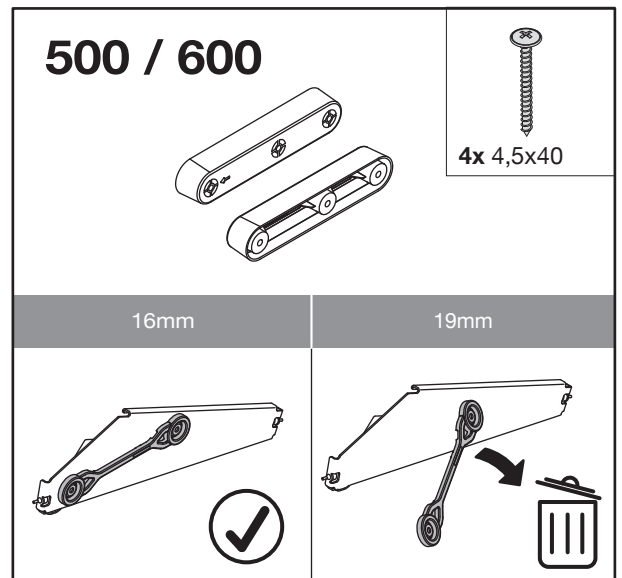

KIPPTABLAR-SET ZU S+R / OEKO MAXX

Kipptablar-Set
Étagère coulissante
Tilting shelf set

Art.Nr. 550 / 600 mm 200.1159.xx 450 / 500 mm 200.1161.xx				
1x 	1x 	1x 	4x  4,5x15	4x  4,5x40

1 S + R

Oeko Maxx

i

2

3