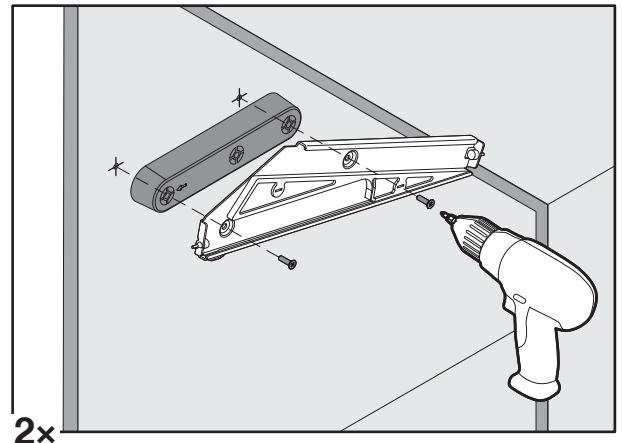

KIPPTABLAR-SET ZU S+R / OEKO MAXX

Kipptablar-Set
Étagère coulissante
Tilting shelf set

Art.Nr. 550 / 600 mm 200.1159.xx 450 / 500 mm 200.1161.xx				
1x 	1x 	1x 	4x  4,5x15	4x  4,5x40

1 S + R

Oeko Maxx

i

2

3