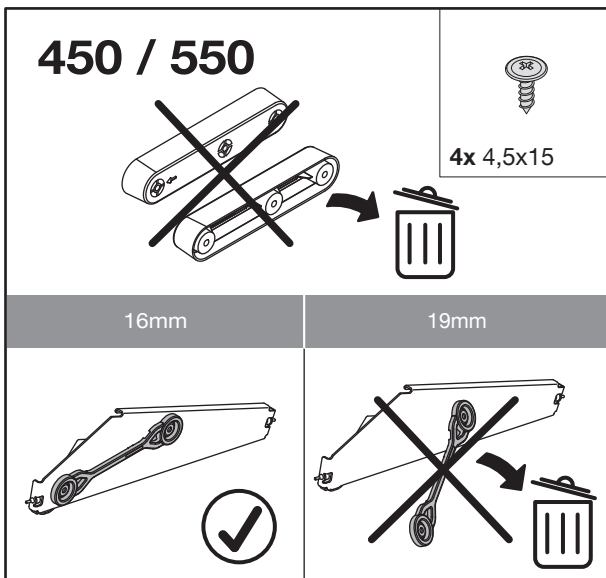

KIPPTABLAR-SET ZU S+R / OEKO MAXX

Kipptablar-Set
Étagère coulissante
Tilting shelf set

Art.Nr. 550 / 600 mm 200.1159.xx 450 / 500 mm 200.1161.xx				
1x 	1x 	1x 	4x  4,5x15	4x  4,5x40

1 S + R

Oeko Maxx

i

2

3