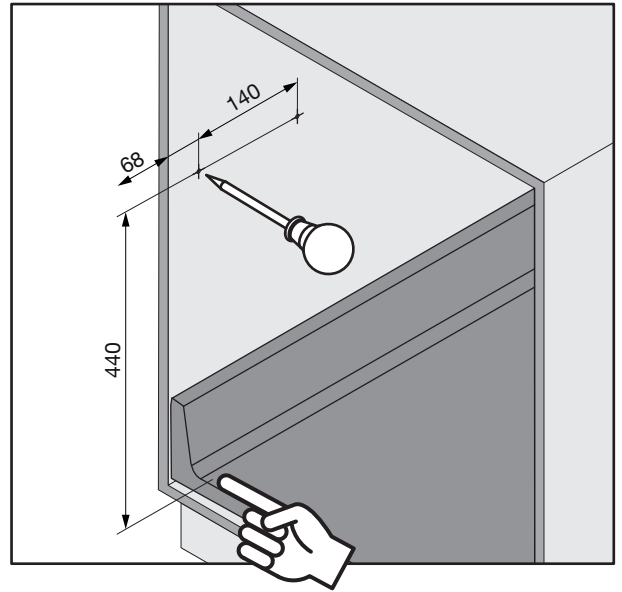

KIPPTABLAR-SET ZU S+R / OEKO MAXX

Kipptablar-Set
Étagère coulissante
Tilting shelf set

Art.Nr. 550 / 600 mm 200.1159.xx 450 / 500 mm 200.1161.xx				
1x 	1x 	1x 	4x  4,5x15	4x  4,5x40

1 S + R

Oeko Maxx

i

2

3