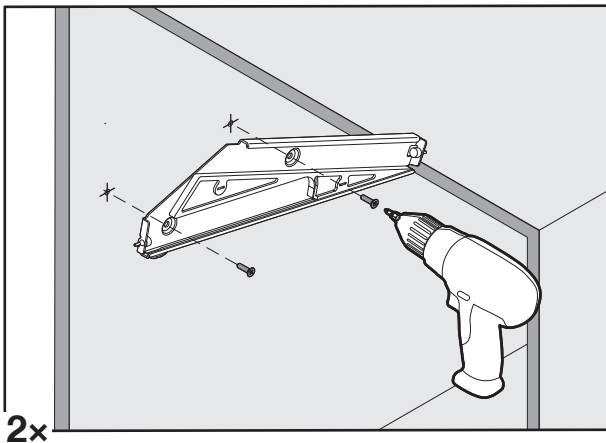

KIPPTABLAR-SET ZU S+R / OEKO MAXX

Kipptablar-Set
Étagère coulissante
Tilting shelf set

Art.Nr. 550 / 600 mm 200.1159.xx 450 / 500 mm 200.1161.xx				
1x 	1x 	1x 	4x  4,5x15	4x  4,5x40

1 S + R

Oeko Maxx

i

2

3