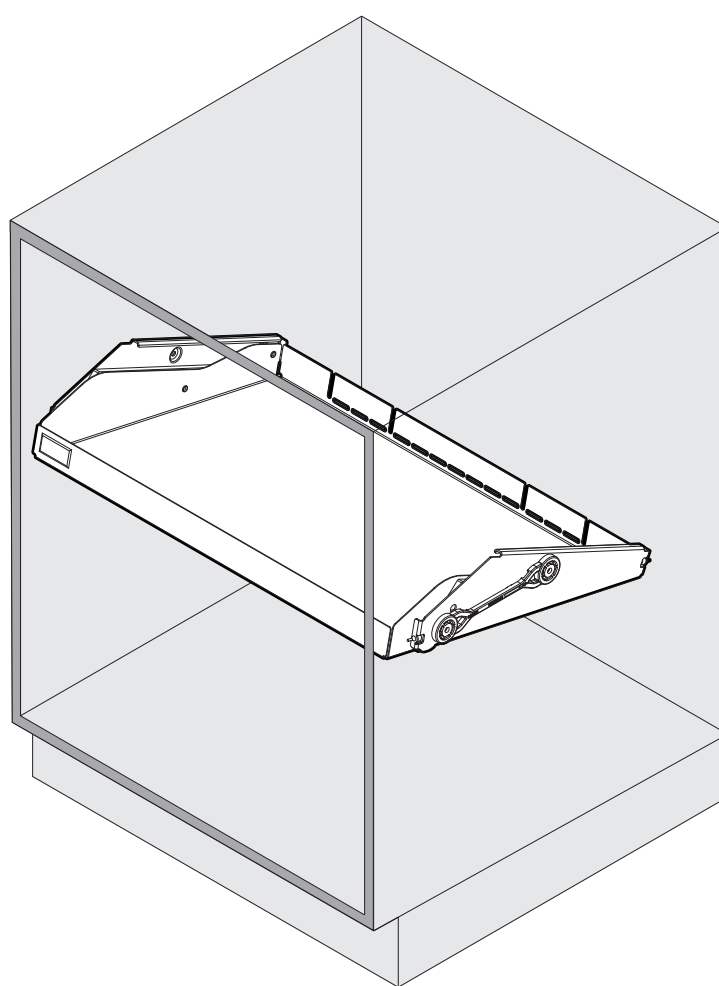

KIPPTABLAR-SET ZU S+R / OEKO MAXX

Kipptablar-Set
Étagère coulissante
Tilting shelf set

Art.Nr. 550 / 600 mm 200.1159.xx 450 / 500 mm 200.1161.xx				
1x 	1x 	1x 	4x  4,5x15	4x  4,5x40

1 S + R

Oeko Maxx

i

2

3