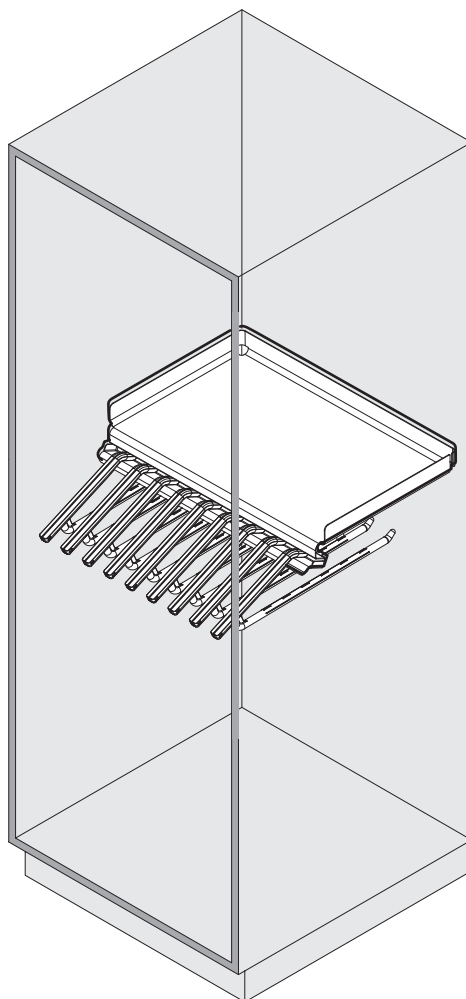

# ANKLEIDE LINA STANDARD HOSENHALTER

Aufbewahrungssystem für Hosen im Kleiderschrank  
Système de rangement pour pantalons dans l'armoire à vêtements  
Wardrobe storage system for trousers

Art.Nr.  
600.0364.xx

1x 	1x 	1x 	9x 	6x 	1x 
---	---	---	---	---	--

Links dargestellt, Montage rechts ist spiegelbildlich  
 Right pictured, left assembly laterally reversed  
 Illustration pour le montage à droite, montage à gauche inversé latéralement