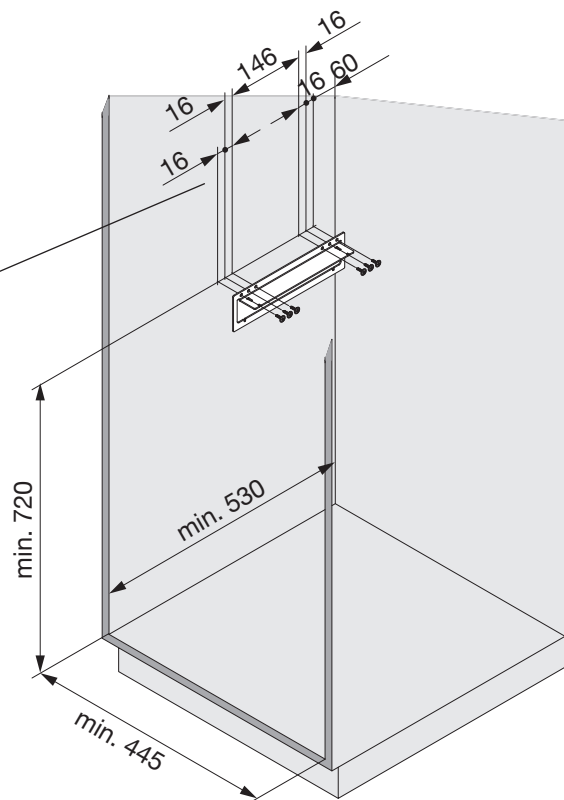

# ANKLEIDE LINA STANDARD HOSENHALTER

Aufbewahrungssystem für Hosen im Kleiderschrank  
Système de rangement pour pantalons dans l'armoire à vêtements  
Wardrobe storage system for trousers

Art.Nr.  
600.0364.xx

1x 	1x 	1x 	9x 	6x 	1x 
---	---	---	---	---	--

Links dargestellt, Montage rechts ist spiegelbildlich  
 Right pictured, left assembly laterally reversed  
 Illustration pour le montage à droite, montage à gauche inversé latéralement