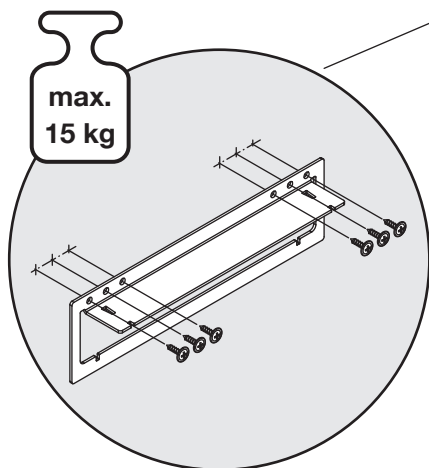

# ANKLEIDE LINA STANDARD HOSENHALTER

Aufbewahrungssystem für Hosen im Kleiderschrank  
Système de rangement pour pantalons dans l'armoire à vêtements  
Wardrobe storage system for trousers

Art.Nr.  
600.0364.xx

1x 	1x 	1x 	9x 	6x 	1x 
---	---	---	---	---	--

Links dargestellt, Montage rechts ist spiegelbildlich  
 Right pictured, left assembly laterally reversed  
 Illustration pour le montage à droite, montage à gauche inversé latéralement