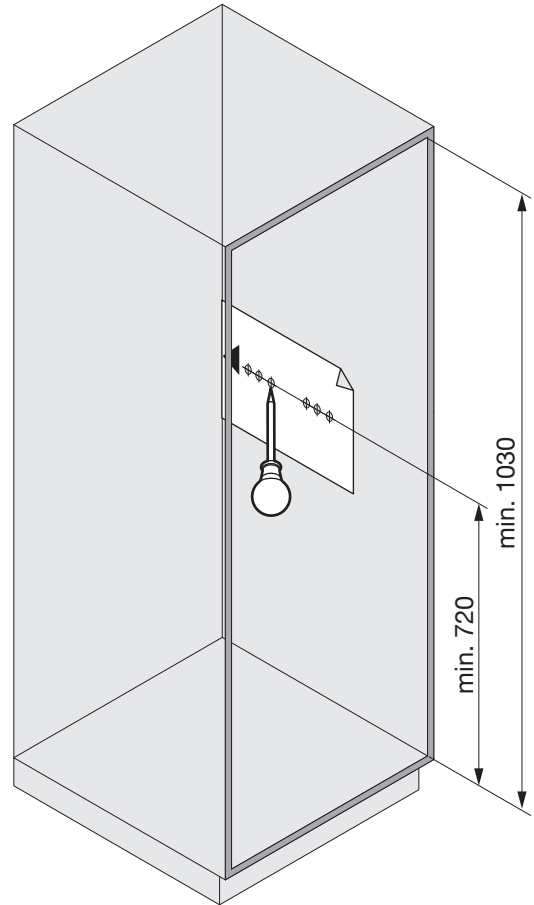

# ANKLEIDE LINA STANDARD HOSENHALTER

Aufbewahrungssystem für Hosen im Kleiderschrank  
Système de rangement pour pantalons dans l'armoire à vêtements  
Wardrobe storage system for trousers

Art.Nr.  
600.0364.xx

1x 	1x 	1x 	9x 	6x 	1x 
---	---	---	---	---	--

Links dargestellt, Montage rechts ist spiegelbildlich  
 Right pictured, left assembly laterally reversed  
 Illustration pour le montage à droite, montage à gauche inversé latéralement