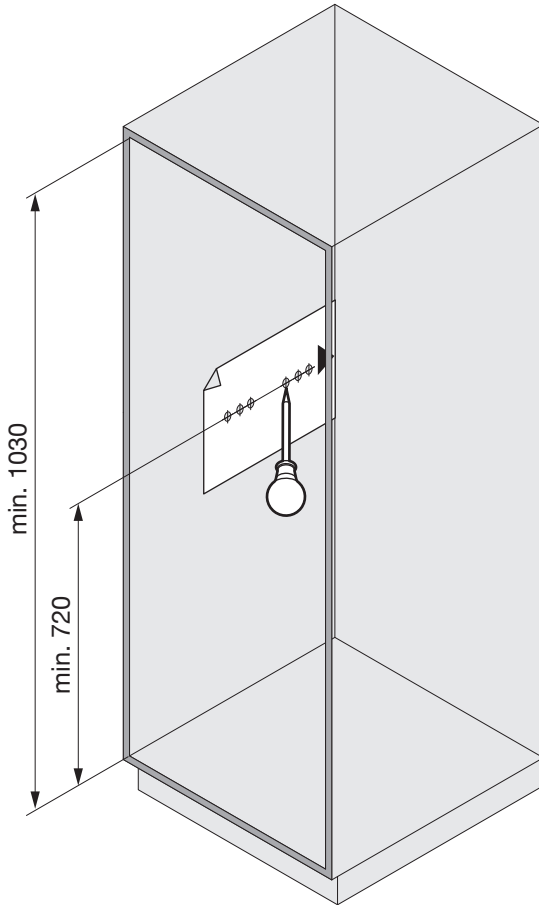

# ANKLEIDE LINA STANDARD HOSENHALTER

Aufbewahrungssystem für Hosen im Kleiderschrank  
Système de rangement pour pantalons dans l'armoire à vêtements  
Wardrobe storage system for trousers

Art.Nr.  
600.0364.xx

1x 	1x 	1x 	9x 	6x 	1x 
---	---	---	---	---	--

Links dargestellt, Montage rechts ist spiegelbildlich  
 Right pictured, left assembly laterally reversed  
 Illustration pour le montage à droite, montage à gauche inversé latéralement