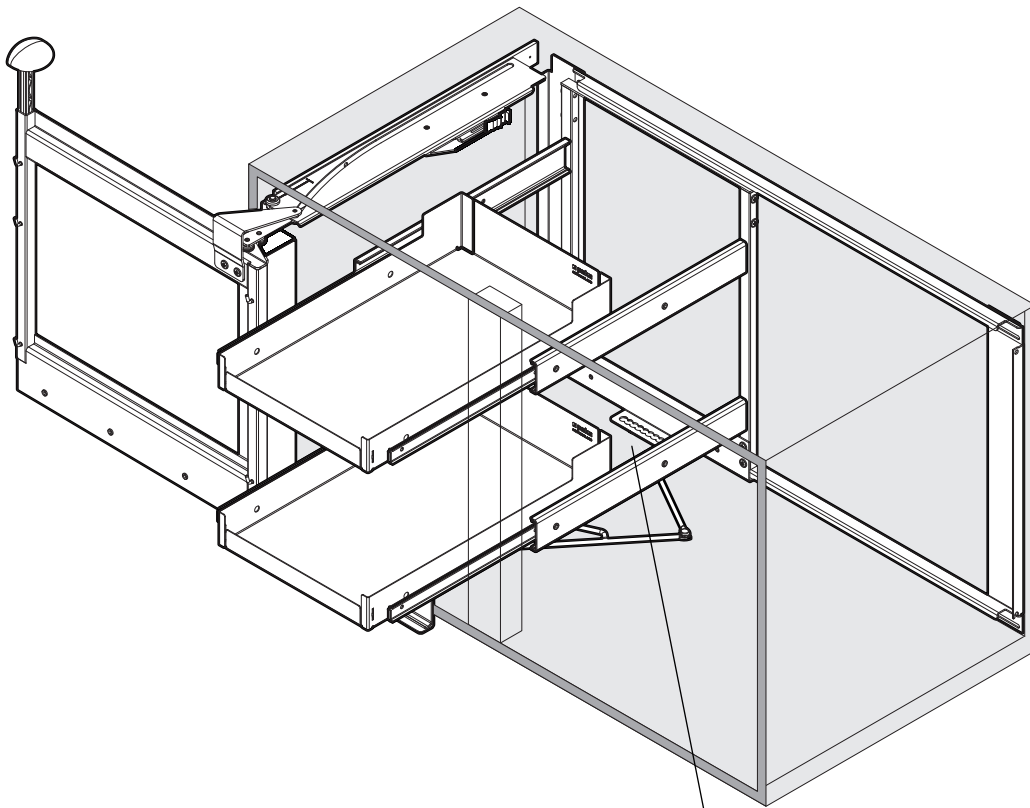

394		⑨	②
444		③	⑧
494		④	⑦
544		③	⑧