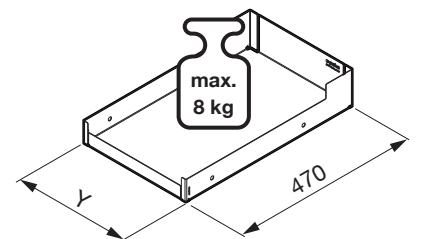

MAGIC CORNER COMFORT

Drehauszug für Eckelement
Extension pivotante pour élément angulaire
Slide out for base corner unit

Art.Nr.

900 L
300.0581.xx

900 R
300.0580.xx

1000 L
300.0583.xx

1000 R
300.0582.xx

Typ	FB	LM	X	LB	Y
900	450	394	260-290	862-971	290
	500	444	320-340		
	550	494	340-390	950-968	390
	600				
1000	550	494	340-390	962-1171	390
	600	494	378-390		
	600*	544*	420*	975-1171*	390