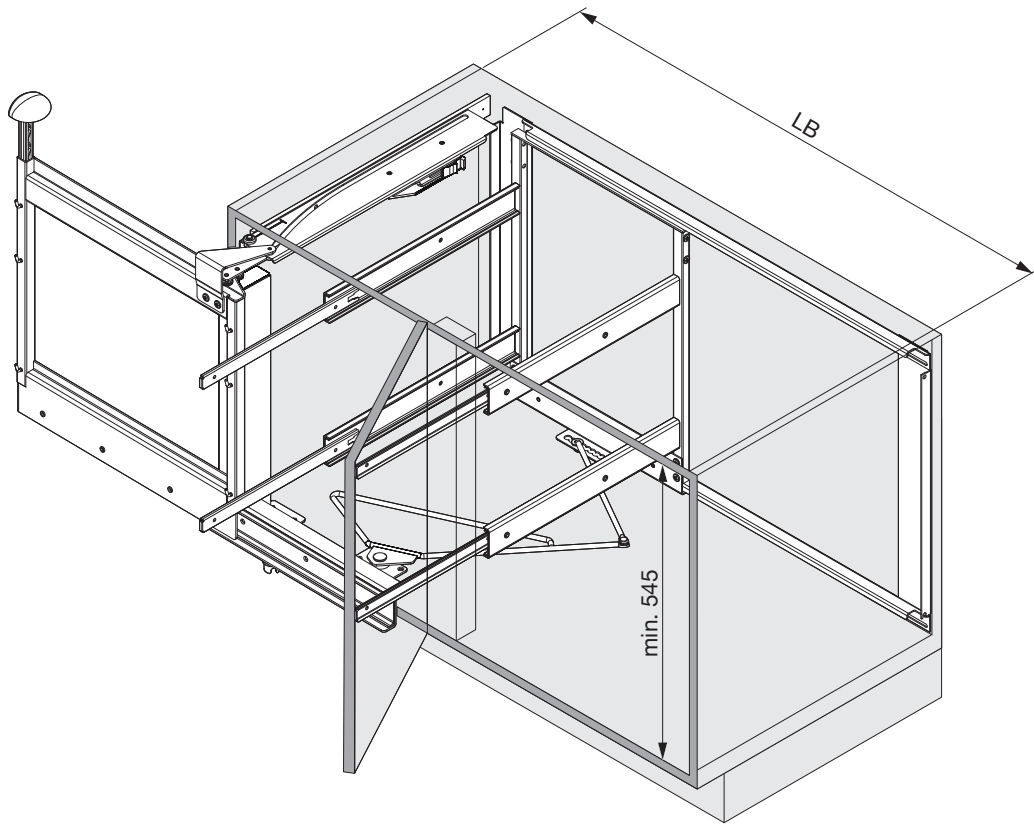

MAGIC CORNER COMFORT

Drehauszug für Eckelement
Extension pivotante pour élément angulaire
Slide out for base corner unit

Art.Nr.

900 L
300.0581.xx

900 R
300.0580.xx

1000 L
300.0583.xx

1000 R
300.0582.xx

Typ	FB	LM	X	LB	Y
900	450	394	260-290	862-971	290
	500	444	320-340		
	550	494	340-390	950-968	390
	600				
1000	550	494	340-390	962-1171	390
	600	494	378-390		
	600*	544*	420*	975-1171*	390