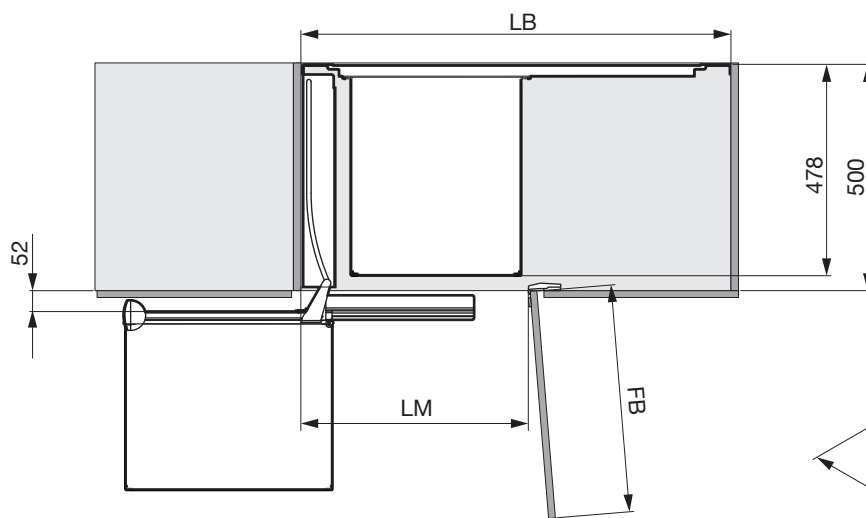

MAGIC CORNER COMFORT

Drehauszug für Eckelement
Extension pivotante pour élément angulaire
Slide out for base corner unit

Art.Nr.

900 L
300.0581.xx

900 R
300.0580.xx

1000 L
300.0583.xx

1000 R
300.0582.xx

Typ	FB	LM	X	LB	Y
900	450	394	260-290	862-971	290
	500	444	320-340		
	550	494	340-390	950-968	390
	600				
1000	550	494	340-390	962-1171	390
	600	494	378-390		
	600*	544*	420*	975-1171*	390