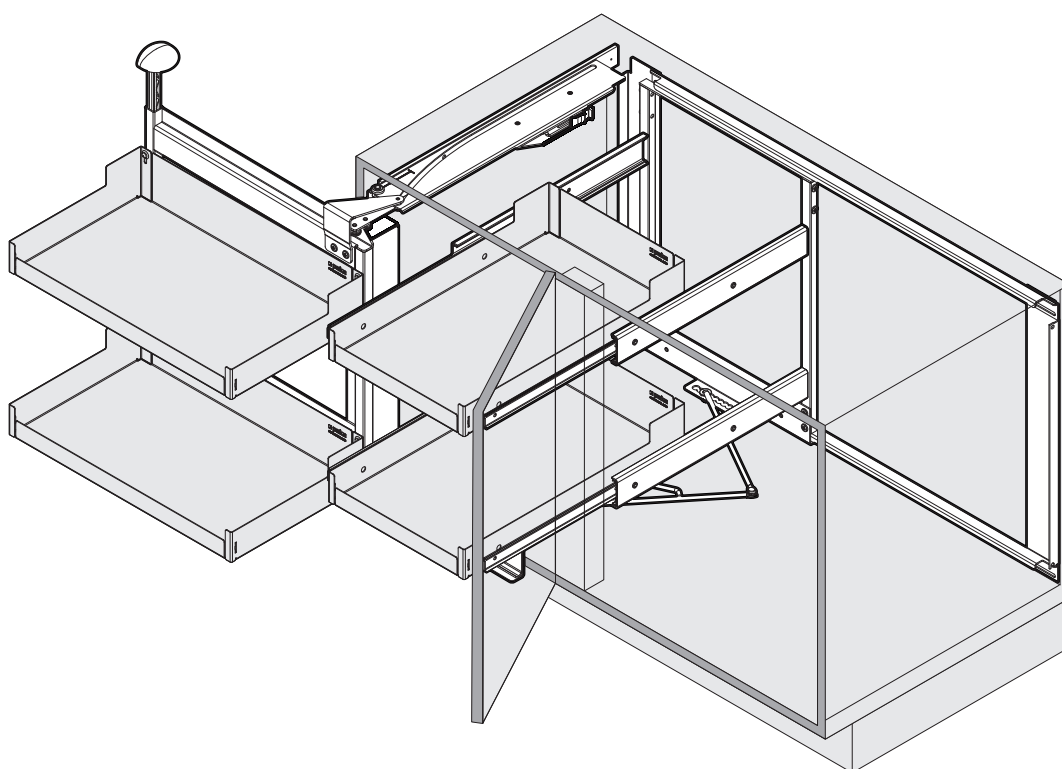

MAGIC CORNER COMFORT

Drehauszug für Eckelement
Extension pivotante pour élément angulaire
Slide out for base corner unit

Art.Nr.

900 L
300.0581.xx

900 R
300.0580.xx

1000 L
300.0583.xx

1000 R
300.0582.xx

Typ	FB	LM	X	LB	Y
900	450	394	260-290	862-971	290
	500	444	320-340		
	550	494	340-390	950-968	390
	600				
1000	550	494	340-390	962-1171	390
	600	494	378-390		
	600*	544*	420*	975-1171*	390