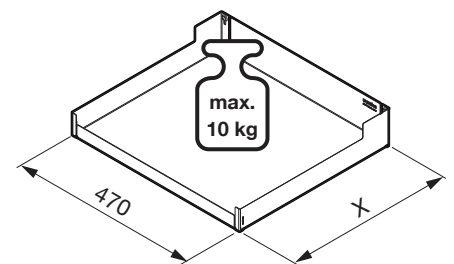

MAGIC CORNER COMFORT

Drehauszug für Eckelement
Extension pivotante pour élément angulaire
Slide out for base corner unit

Art.Nr.

900 L
300.0581.xx

900 R
300.0580.xx

1000 L
300.0583.xx

1000 R
300.0582.xx

Typ	FB	LM	X	LB	Y
900	450	394	260-290	862-971	290
	500	444	320-340		
	550	494	340-390	950-968	390
	600				
1000	550	494	340-390	962-1171	390
	600	494	378-390		
	600*	544*	420*	975-1171*	390