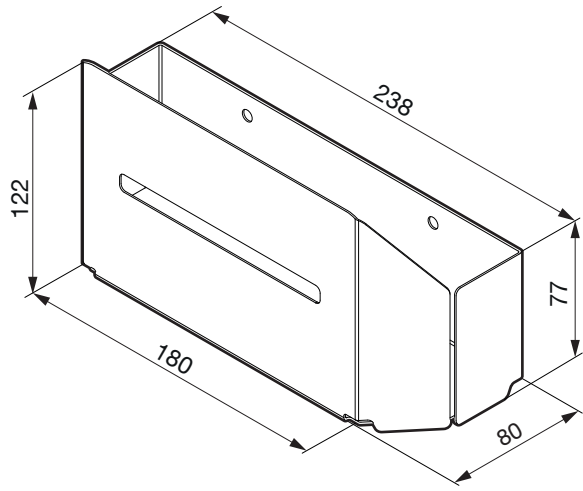

Kehrschaufel- und Besenhalter
Support de pelle et balayette
Dustpan and brush holder

Art.Nr.
200.2274.xx

1x

2x

ø4.5x15

B	Müllboy Standard	Müllboy Big
500	×	×
550	×	×
600	✓	✓

B	Müllboy Standard	Müllboy Big
500	✓	✓
550	✓	✓
600	✓	✓

B	Müllboy Standard	Müllboy Big
	A minimum	
500	125	240
550	10	140
600	10	10

1

B	Müllboy Standard	Müllboy Big
	C minimum	
500	180	300
550	65	200
600	65	65

2