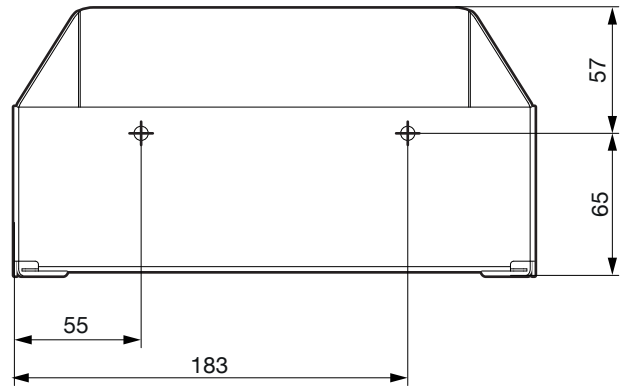

Kehrschaufel- und Besenhalter
Support de pelle et balayette
Dustpan and brush holder

Art.Nr.
200.2274.xx

1x

2x

ø4.5x15

B	Müllboy Standard	Müllboy Big
500	×	×
550	×	×
600	✓	✓

B	Müllboy Standard	Müllboy Big
500	✓	✓
550	✓	✓
600	✓	✓

B	Müllboy Standard	Müllboy Big
	A minimum	
500	125	240
550	10	140
600	10	10

1

B	Müllboy Standard	Müllboy Big
	C minimum	
500	180	300
550	65	200
600	65	65

2