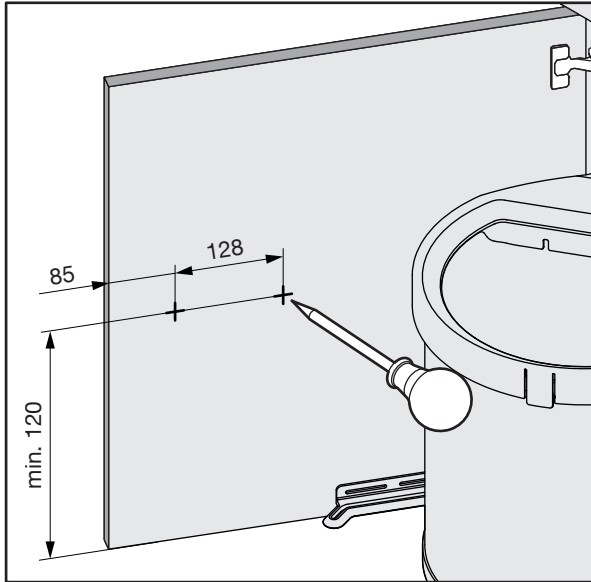

Kehrschaufel- und Besenhalter
Support de pelle et balayette
Dustpan and brush holder

Art.Nr.
200.2274.xx

1x

2x

ø4.5x15

B	Müllboy Standard	Müllboy Big
500	×	×
550	×	×
600	✓	✓

B	Müllboy Standard	Müllboy Big
500	✓	✓
550	✓	✓
600	✓	✓

B	Müllboy Standard	Müllboy Big
	A minimum	
500	125	240
550	10	140
600	10	10

1

B	Müllboy Standard	Müllboy Big
	C minimum	
500	180	300
550	65	200
600	65	65

2