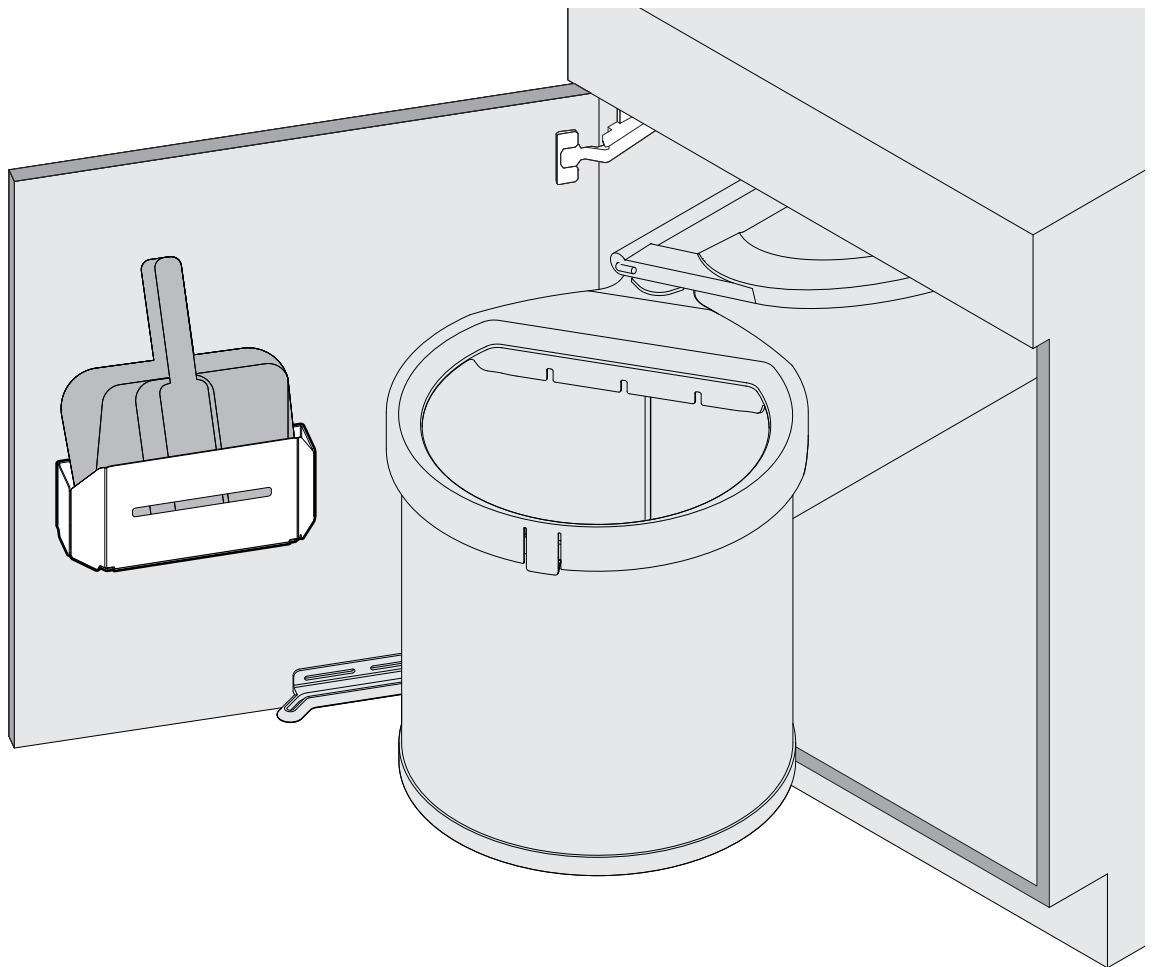

Kehrschaufel- und Besenhalter
Support de pelle et balayette
Dustpan and brush holder

Art.Nr.
200.2274.xx

1x

2x

ø4.5x15

B	Müllboy Standard	Müllboy Big
500	×	×
550	×	×
600	✓	✓

B	Müllboy Standard	Müllboy Big
500	✓	✓
550	✓	✓
600	✓	✓