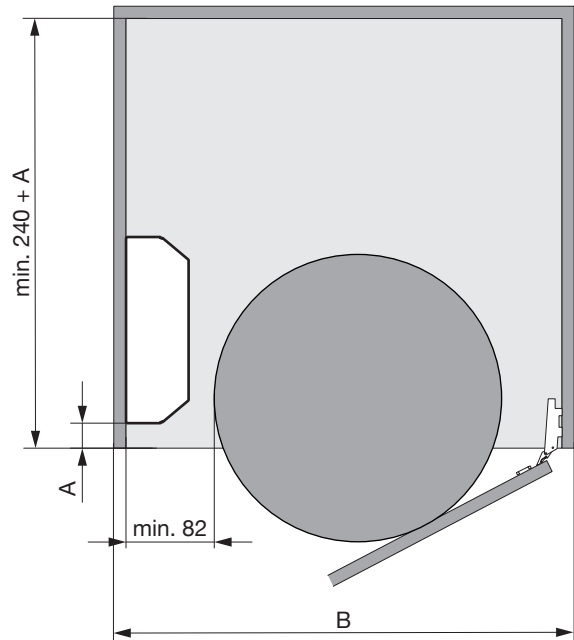

Kehrschaufel- und Besenhalter
Support de pelle et balayette
Dustpan and brush holder

Art.Nr.
200.2274.xx

1x

2x

ø4.5x15

B	Müllboy Standard	Müllboy Big
500	×	×
550	×	×
600	✓	✓

B	Müllboy Standard	Müllboy Big
500	✓	✓
550	✓	✓
600	✓	✓

B	Müllboy Standard	Müllboy Big
	A minimum	
500	125	240
550	10	140
600	10	10

1

B	Müllboy Standard	Müllboy Big
	C minimum	
500	180	300
550	65	200
600	65	65

2