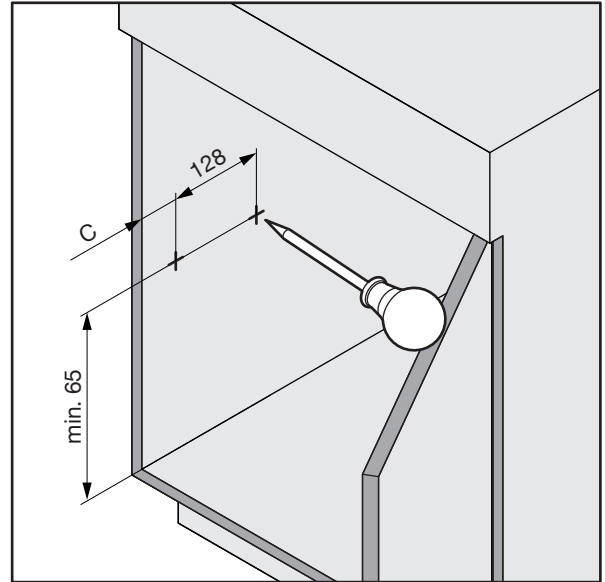

Kehrschaufel- und Besenhalter
Support de pelle et balayette
Dustpan and brush holder

Art.Nr.
200.2274.xx

1x

2x

ø4.5x15

B	Müllboy Standard	Müllboy Big
500	×	×
550	×	×
600	✓	✓

B	Müllboy Standard	Müllboy Big
500	✓	✓
550	✓	✓
600	✓	✓

B	Müllboy Standard	Müllboy Big
	A minimum	
500	125	240
550	10	140
600	10	10

1

B	Müllboy Standard	Müllboy Big
	C minimum	
500	180	300
550	65	200
600	65	65

2