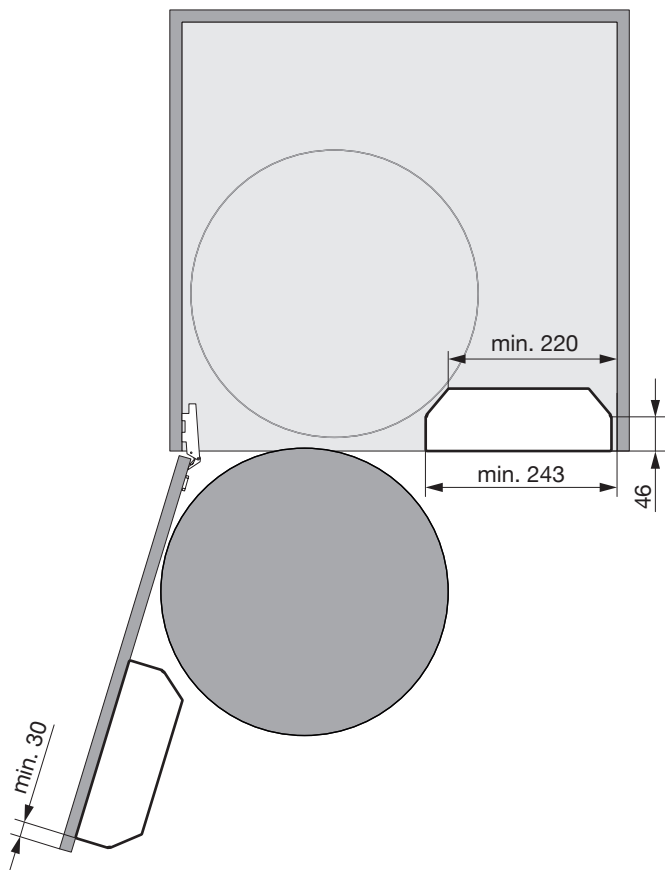

Kehrschaufel- und Besenhalter
Support de pelle et balayette
Dustpan and brush holder

Art.Nr.
200.2274.xx

1x

2x

ø4.5x15

B	Müllboy Standard	Müllboy Big
500	×	×
550	×	×
600	✓	✓

B	Müllboy Standard	Müllboy Big
500	✓	✓
550	✓	✓
600	✓	✓

B	Müllboy Standard	Müllboy Big
	A minimum	
500	125	240
550	10	140
600	10	10

1

B	Müllboy Standard	Müllboy Big
	C minimum	
500	180	300
550	65	200
600	65	65

2