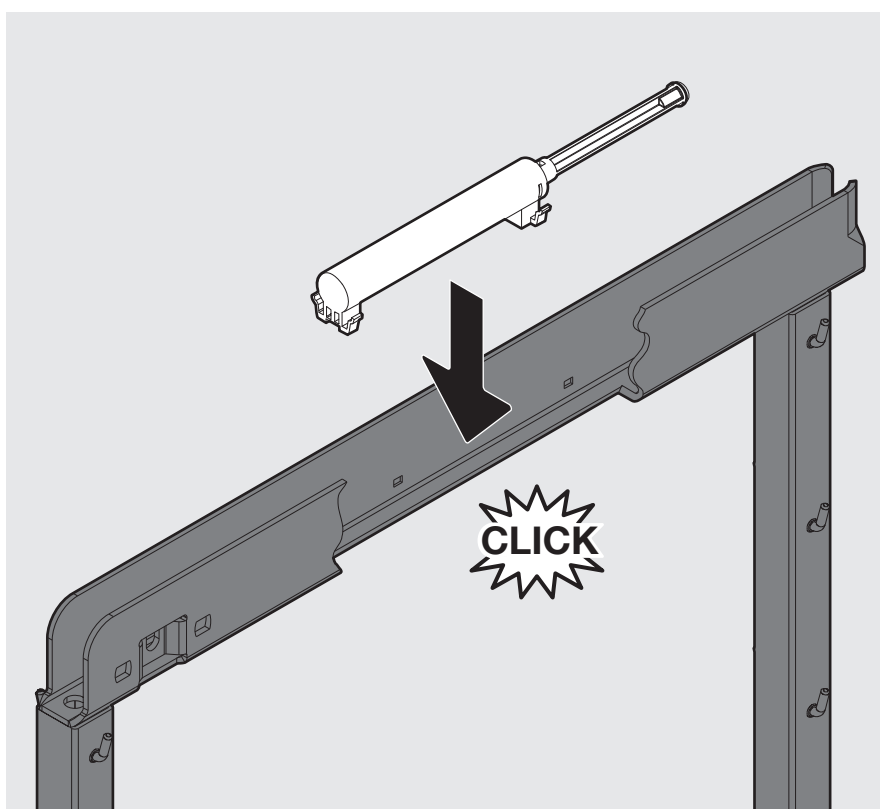

# SOFTCLOSE

Zu Hochschrankauszügen mit fixen oder höhenverstellbaren Rohrrahmen  
Pour systèmes d'armoires hautes avec cadre tubulaire fixe ou réglable en hauteur  
For larder pull-out systems with fixed or height adjustable tubular frames