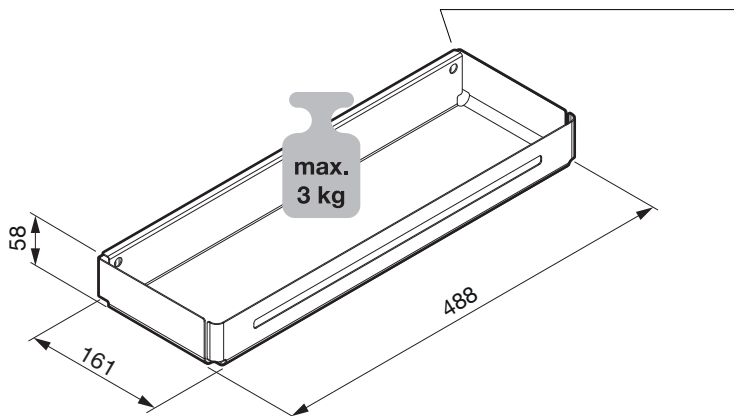

TRIO

Kombi-Set für Hochschrankausstattung
Jeu combiné pour un équipement d'armoire haute
Combination set for larder units

Art.Nr.
Universal
100.1153.xx
Legrabox
100.1154.xx

2x 	2x Universal / 2x Legrabox 	2x 	4x 	3x 	6x  ø4,5x15
---	---	---	---	--	--

 **Montageanleitung**
Instructions de montage
Assembly instructions

Extendo Libell Universal 950.0743.MA
Extendo Libell Legrabox 950.0761.MA

1

3x

6x

ø4,5x15

2

3x