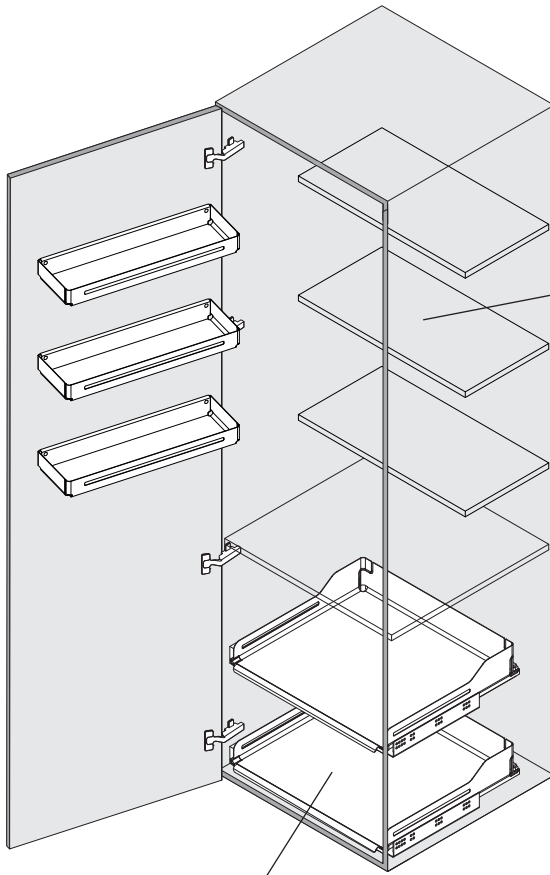

TRIO

Kombi-Set für Hochschrankausstattung
Jeu combiné pour un équipement d'armoire haute
Combination set for larder units

Art.Nr.
Universal
100.1153.xx
Legrabox
100.1154.xx

2x 	2x Universal / 2x Legrabox 	2x 	4x 	3x 	6x  ø4,5x15
---	---	---	---	--	--

 **Montageanleitung**
Instructions de montage
Assembly instructions

Extendo Libell Universal 950.0743.MA
Extendo Libell Legrabox 950.0761.MA

1

3x

6x

ø4,5x15

2

3x