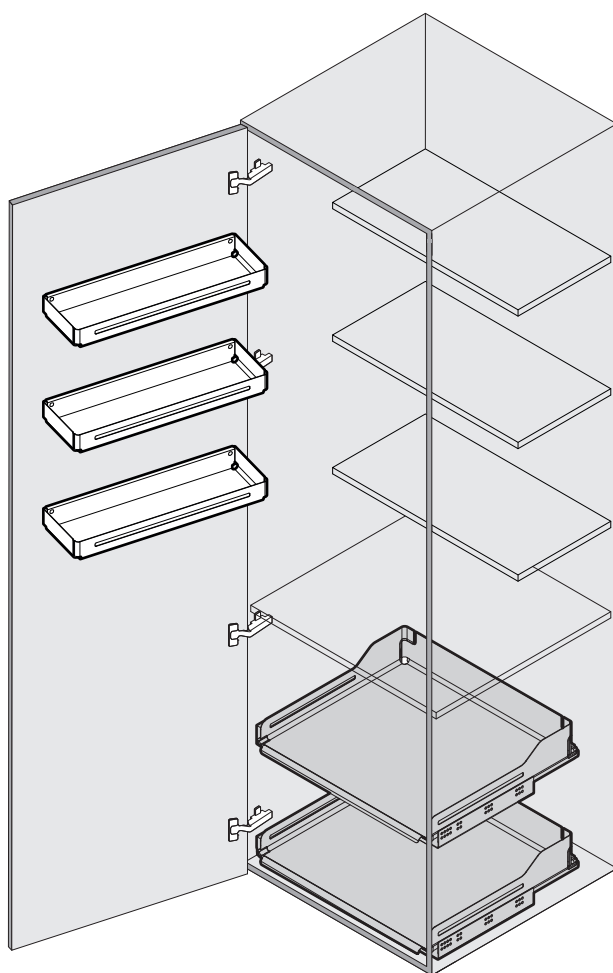

TRIO

Kombi-Set für Hochschrankausstattung
Jeu combiné pour un équipement d'armoire haute
Combination set for larder units

Art.Nr.
Universal
100.1153.xx
Legrabox
100.1154.xx

2x 	2x Universal / 2x Legrabox 	2x 	4x 	3x 	6x  ø4,5x15
---	---	---	---	--	--

 **Montageanleitung**
Instructions de montage
Assembly instructions

Extendo Libell Universal 950.0743.MA
Extendo Libell Legrabox 950.0761.MA

1

3x

6x

ø4,5x15

2

3x