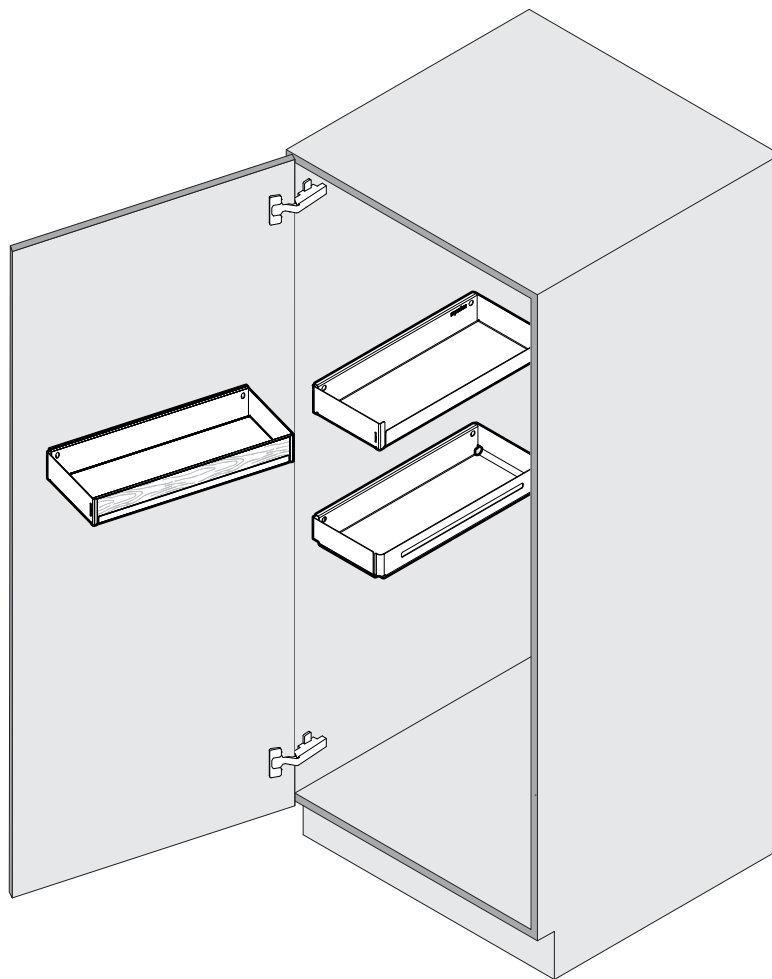

TABLO

—

Das individuell einsetzbare Ablageelement
Casier utilisable individuellement
A versatile storage unit

Tablo Fioro
Art.Nr.
400.0121.XX
Tablo Liro
Art.Nr.
600.0469.xx
Tablo Libell
Art.Nr.
600.0426.xx

1× Fioro

1× Liro

1× Libell

1× Fioro/Liro

1×

2×

ø4,5×15

i