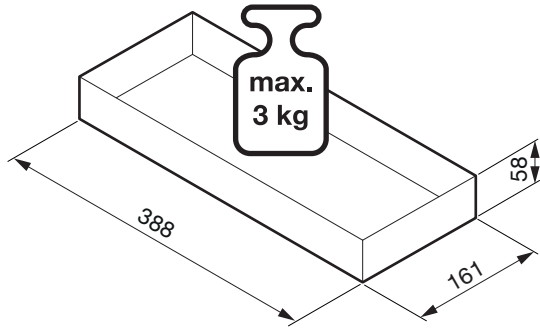

TABLO

—

Das individuell einsetzbare Ablageelement
Casier utilisable individuellement
A versatile storage unit

Tablo Fioro
Art.Nr.
400.0121.XX
Tablo Liro
Art.Nr.
600.0469.xx
Tablo Libell
Art.Nr.
600.0426.xx

1× Fioro

1× Liro

1× Libell

1× Fioro/Liro

1×

2×

ø4,5×15

i