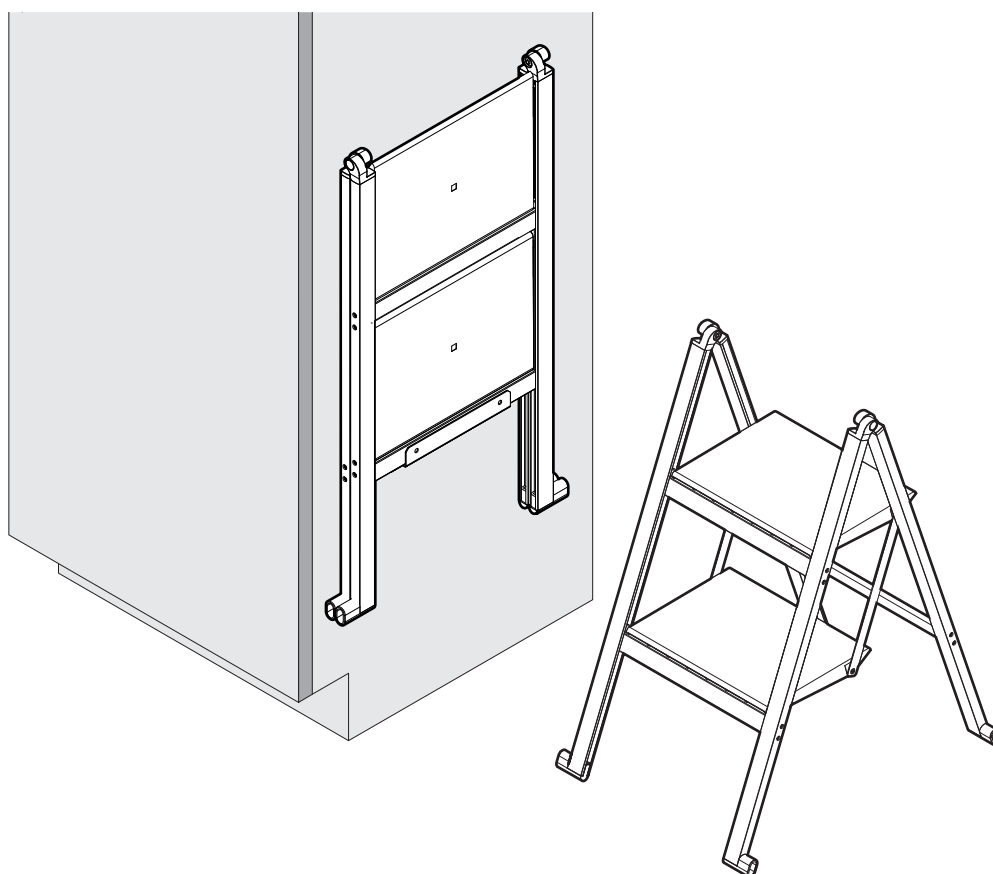

STEPOLO 2

Zwei-Trittleiter zum Aufklappen mit Wandhalterung
Escabeau à deux marches avec support mural
Fold-up two-step stool with wall mounting bracket

Art.Nr.
600.0340.xx

1x

1x

1