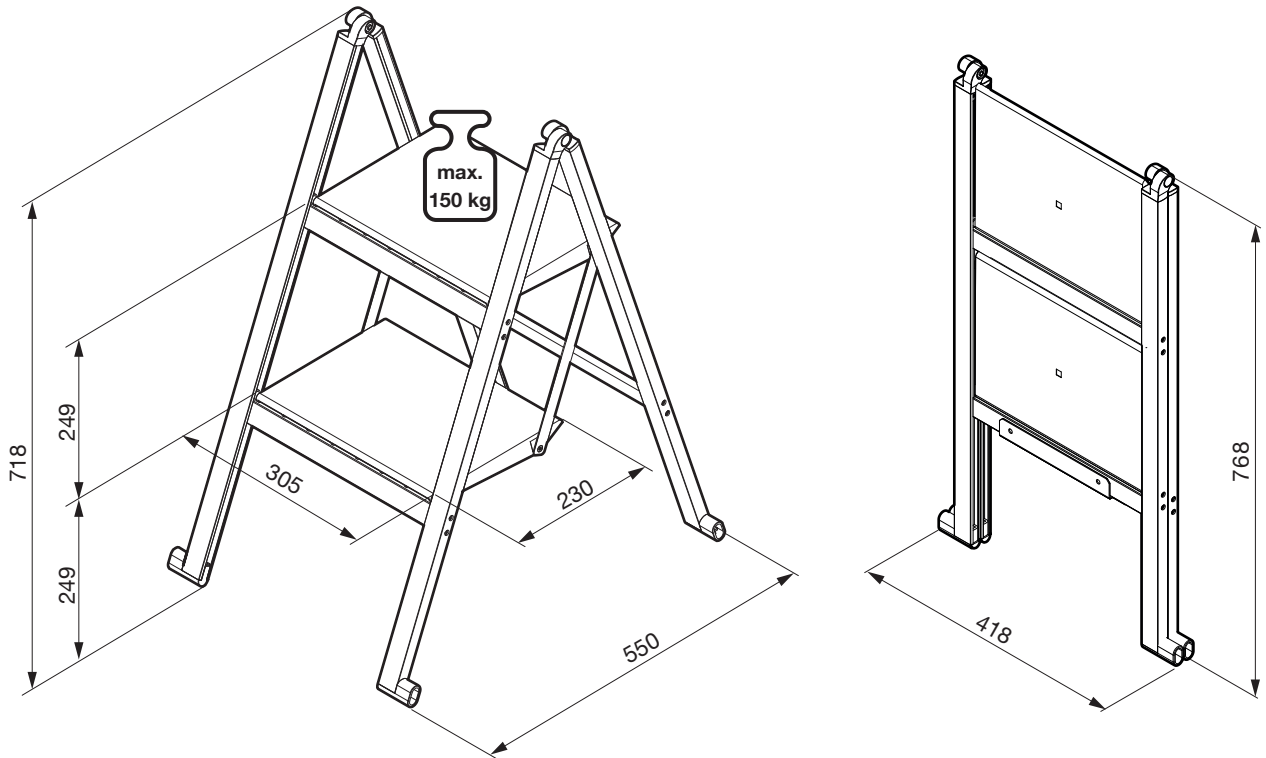

STEPOLO 2

Zwei-Trittleiter zum Aufklappen mit Wandhalterung
Escabeau à deux marches avec support mural
Fold-up two-step stool with wall mounting bracket

Art.Nr.
600.0340.xx

1x

1x

1