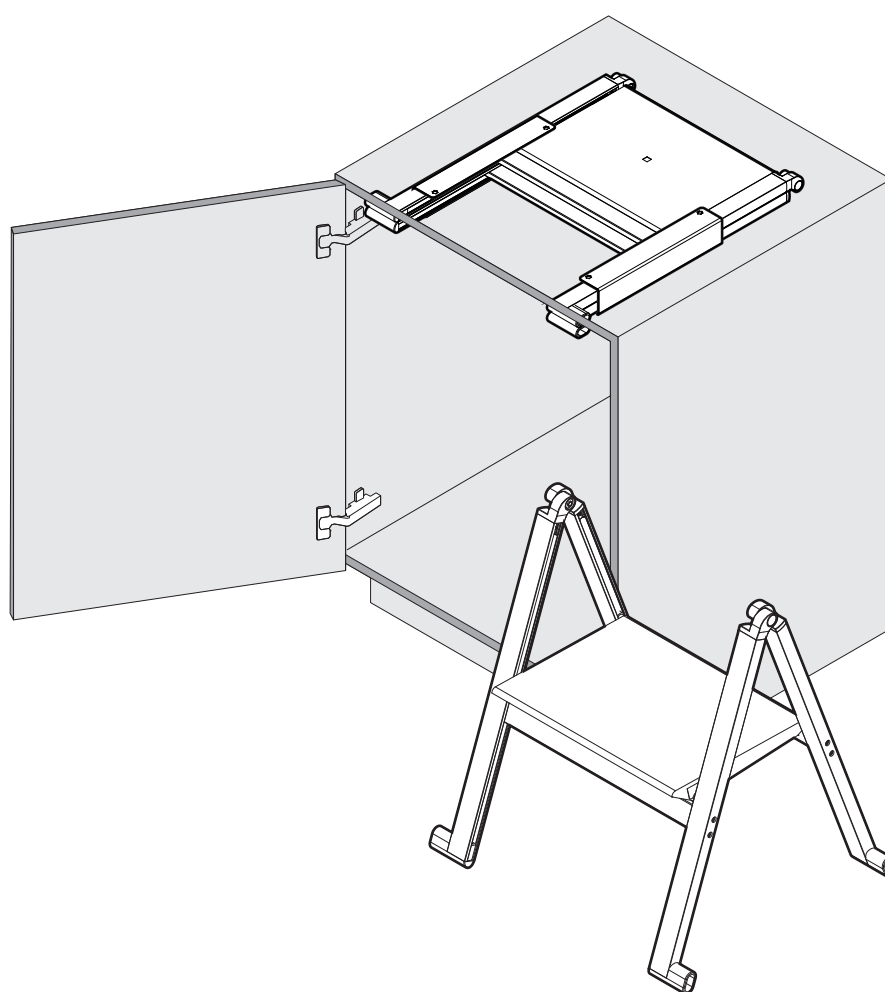

STEPOLO 1

Ein-Trittleiter zum Aufklappen mit Halterung
Escabeau pliant à une marche avec support
Fold-up one-step stool with mounting bracket

Art.Nr.
600.0339.xx

! **DE** Tablarboden gegen Kippen sichern!
FR Sécuriser l'étagère contre le basculement !
EN Secure the wooden shelf against tilting over!