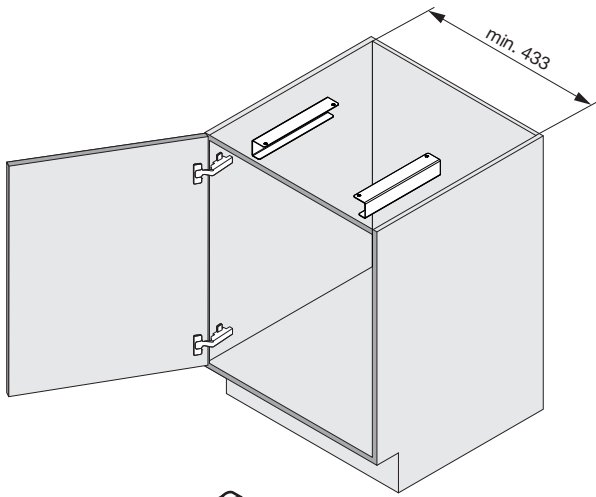

STEPOLO 1

Ein-Trittleiter zum Aufklappen mit Halterung
Escabeau pliant à une marche avec support
Fold-up one-step stool with mounting bracket

Art.Nr.
600.0339.xx

! **DE** Tablarboden gegen Kippen sichern!
FR Sécuriser l'étagère contre le basculement !
EN Secure the wooden shelf against tilting over!