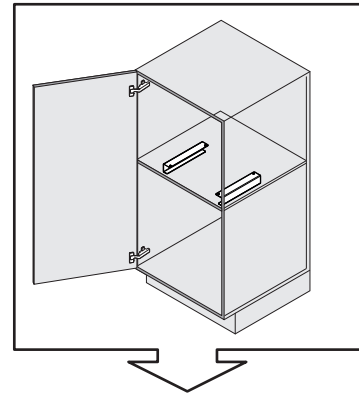

STEPOLO 1

Ein-Trittleiter zum Aufklappen mit Halterung
Escabeau pliant à une marche avec support
Fold-up one-step stool with mounting bracket

Art.Nr.
600.0339.xx

! **DE** Tablarboden gegen Kippen sichern!
FR Sécuriser l'étagère contre le basculement !
EN Secure the wooden shelf against tilting over!