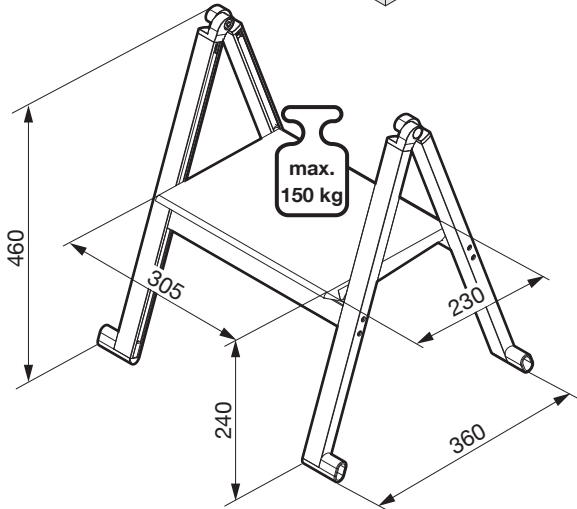

STEPOLO 1

Ein-Trittleiter zum Aufklappen mit Halterung
Escabeau pliant à une marche avec support
Fold-up one-step stool with mounting bracket

Art.Nr.
600.0339.xx

! **DE** Tablarboden gegen Kippen sichern!
FR Sécuriser l'étagère contre le basculement !
EN Secure the wooden shelf against tilting over!