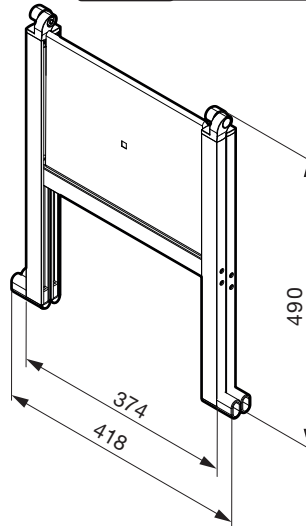

STEPOLO 1

Ein-Trittleiter zum Aufklappen mit Halterung
Escabeau pliant à une marche avec support
Fold-up one-step stool with mounting bracket

Art.Nr.
600.0339.xx

! **DE** Tablarboden gegen Kippen sichern!
FR Sécuriser l'étagère contre le basculement !
EN Secure the wooden shelf against tilting over!