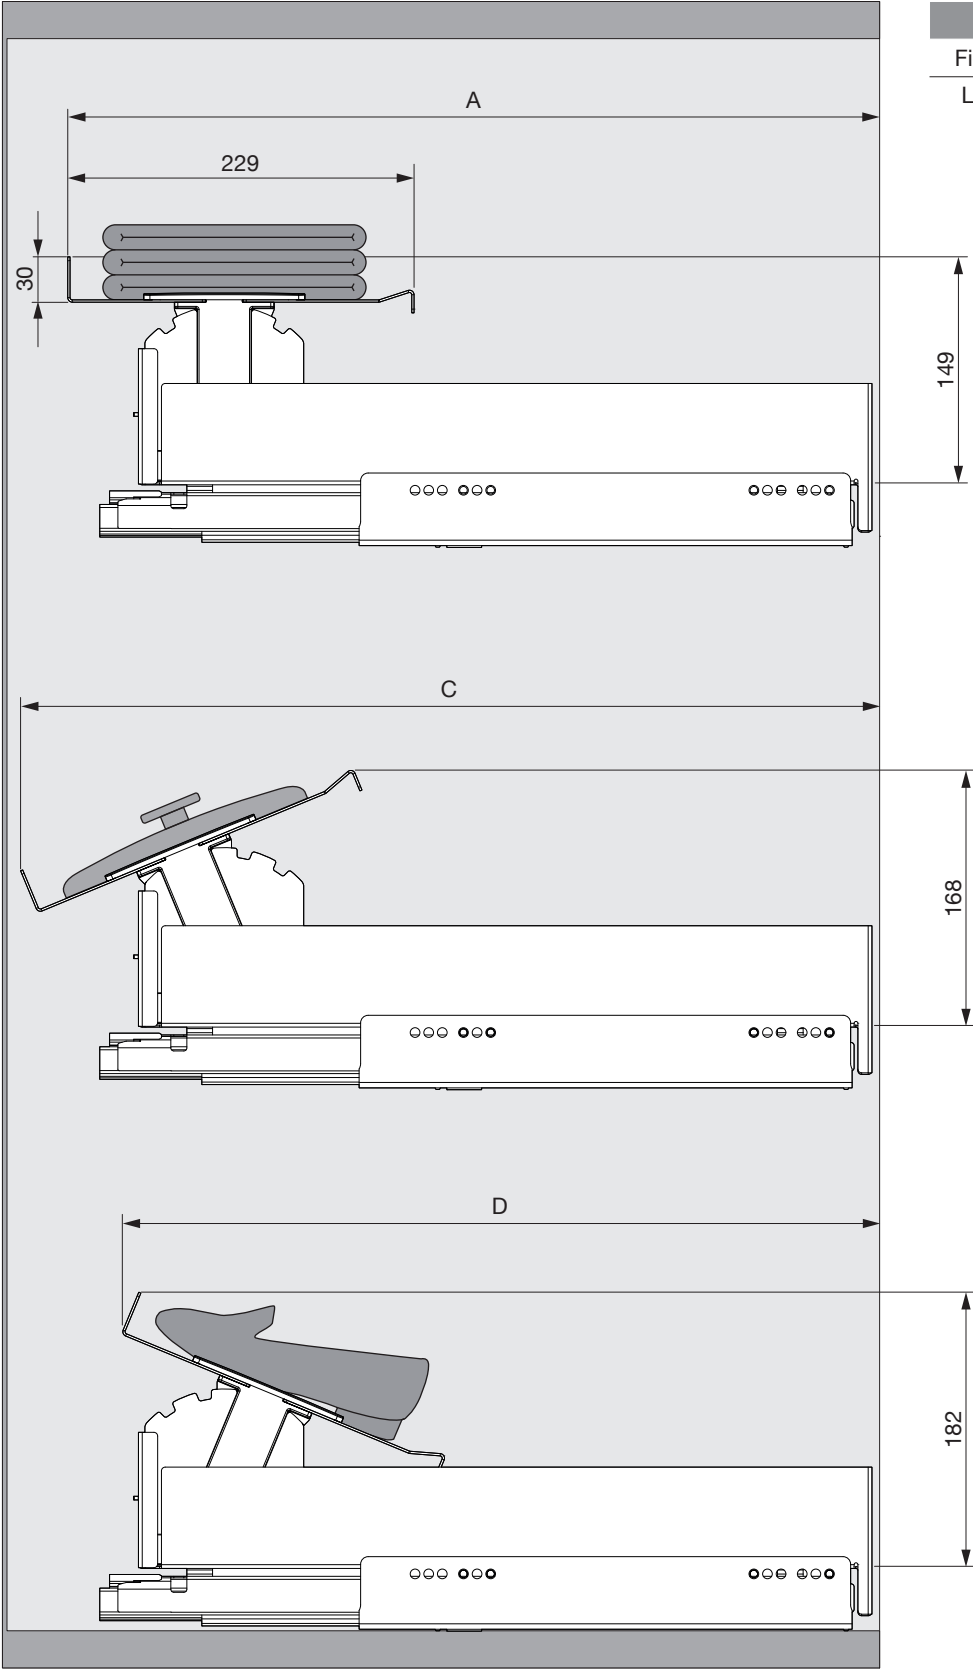

Aufsatztablar  
Tablette supérieure  
Extra shelf

1x

2x

1

2

# Extendo Fioro & Liro

	A	C	D
Fioro	518	549	482
Liro	534	565	497