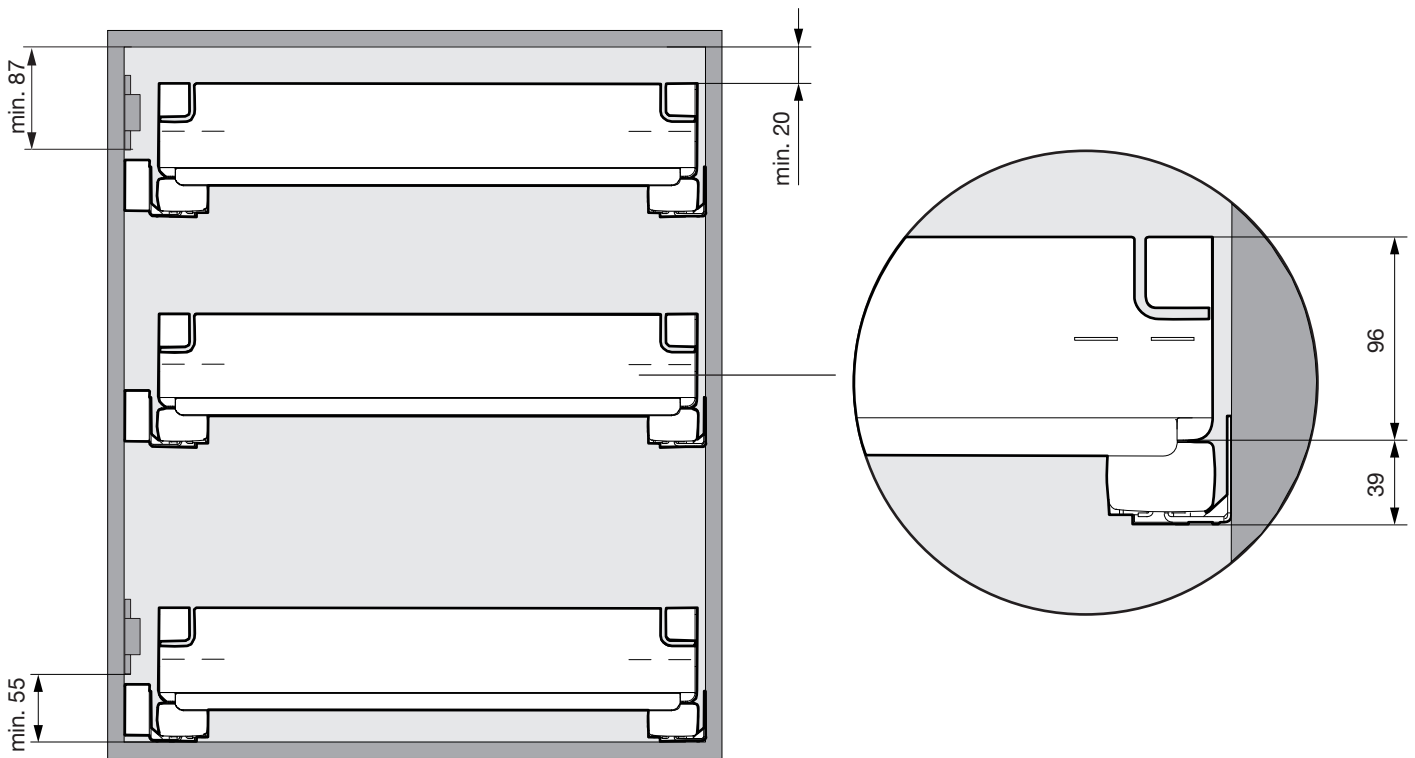

EXTENDO LIBELL LEGRABOX

Tablar mit Distanzleiste für Schubkastenführung Blum Legrabox
 Tablette avec rail d'écartement pour coulisses sous tiroir Blum Legrabox
 Shelf with spacer for drawer runner Blum Legrabox

	<p>1x</p> 	<p>1x</p> 	<p>1x</p>  <p>(A ≤ 800 = 1x) (A ≥ 800 = 2x)</p>
---	---	---	--

A	B	Art.-Nr.
275	200	
300	225	200.2311.xx
400	325	200.2312.xx
450	375	200.2313.xx
500	425	200.2314.xx
550	475	200.2315.xx
600	525	200.2316.xx
800	700	200.2317.xx
825	725	
900	800	200.2269.xx