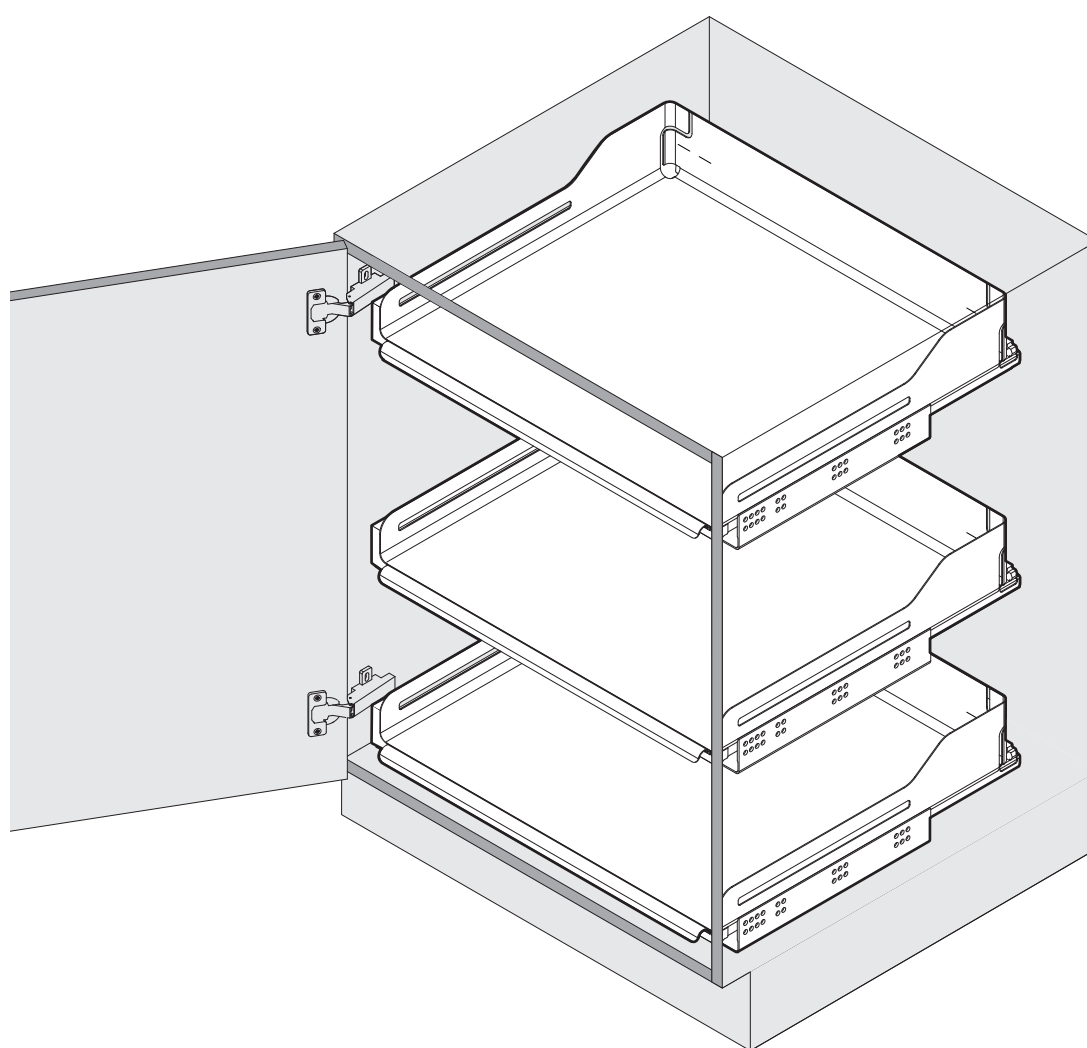

EXTENDO LIBELL LEGRABOX

Tablar mit Distanzleiste für Schubkastenführung Blum Legrabox
 Tablette avec rail d'écartement pour coulisses sous tiroir Blum Legrabox
 Shelf with spacer for drawer runner Blum Legrabox

	<p>1x</p> 	<p>1x</p> 	<p>1x</p>  <p>(A ≤ 800 = 1x) (A ≥ 800 = 2x)</p>
---	---	---	--

A	B	Art.-Nr.
275	200	
300	225	200.2311.xx
400	325	200.2312.xx
450	375	200.2313.xx
500	425	200.2314.xx
550	475	200.2315.xx
600	525	200.2316.xx
800	700	200.2317.xx
825	725	
900	800	200.2269.xx