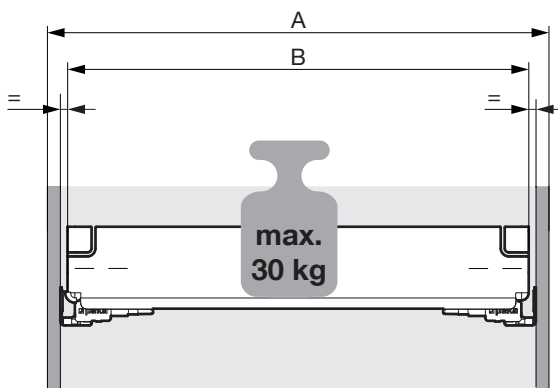

EXTENDO LIBELL UNIVERSAL

Tablar ohne Distanzleiste für Schubkastenführungen (exkl. Blum Legrabox)
 Tablette sans rail d'écartement pour coulisses sous tiroirs (excl. Blum Legrabox)
 Shelf without spacer for concealed extension runners (excl. Blum Legrabox)

A	B	Art.-Nr.
275	225	
300	250	200.2281.xx
400	350	200.2282.xx
450	400	200.2283.xx
500	450	200.2284.xx
550	500	200.2285.xx
600	550	200.2286.xx
800	750	200.2287.xx
825	775	
900	850	200.2289.xx

Produkt Product Produit	Typ Type Type	Nennlänge NL Nominal length NL Longueur nominale NL	D	E	F	n	
Adar Salice	FUTURA SMOVE 6555/45	450	62	44	42	31,3	
Blum	Tandem 560H4500...		49	43	36,5	26,8	
Ebco	PR.Quadral SL-S/C Code: P-CDS-45-SCCi		48	36	36,5	27,5	
Grass	DYNAMOOV 30kg F1301077		49	43	37	27,6	
Grass	DYNAPRO 40kg F1301160		49	43	37	27,6	
Hettich	Quadro V6 0045291		50	37	35,5	26	
Hettich	Quadro 30 0047431		52	39	34,5	24	
POINT	Precision Soft closing 450mm 44075		48	42	37,5	28	
Richelieu	818 EV		52	46	37,5	28.5	
Richelieu	828		49	43	36,5	27.5	
Sun Chain	L 72187/450 GA		49	33	36	27	
Taming	728MCFH-440		440	49	43	36,5	28.5