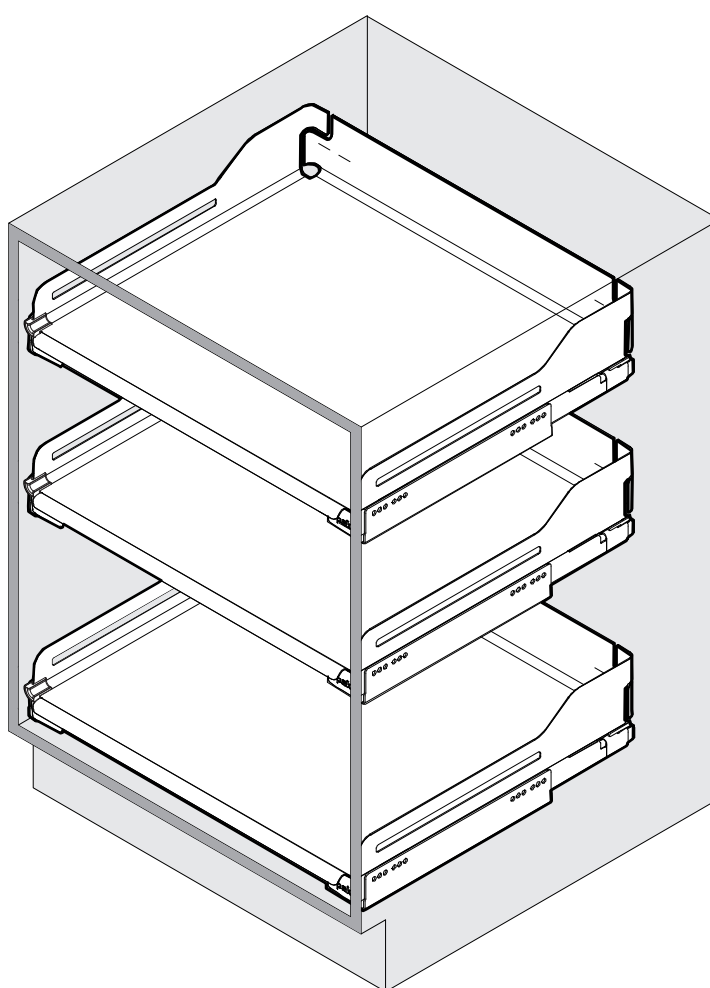

EXTENDO LIBELL UNIVERSAL

Tablar ohne Distanzleiste für Schubkastenführungen (exkl. Blum Legrabox)
 Tablette sans rail d'écartement pour coulisses sous tiroirs (excl. Blum Legrabox)
 Shelf without spacer for concealed extension runners (excl. Blum Legrabox)

A	B	Art.-Nr.
275	225	
300	250	200.2281.xx
400	350	200.2282.xx
450	400	200.2283.xx
500	450	200.2284.xx
550	500	200.2285.xx
600	550	200.2286.xx
800	750	200.2287.xx
825	775	
900	850	200.2289.xx

Produkt Product Produit	Typ Type Type	Nennlänge NL Nominal length NL Longueur nominale NL	D	E	F	n	
Adar Salice	FUTURA SMOVE 6555/45	450	62	44	42	31,3	
Blum	Tandem 560H4500...		49	43	36,5	26,8	
Ebco	PR.Quadral SL-S/C Code: P-CDS-45-SCCi		48	36	36,5	27,5	
Grass	DYNAMOOV 30kg F1301077		49	43	37	27,6	
Grass	DYNAPRO 40kg F1301160		49	43	37	27,6	
Hettich	Quadro V6 0045291		50	37	35,5	26	
Hettich	Quadro 30 0047431		52	39	34,5	24	
POINT	Precision Soft closing 450mm 44075		48	42	37,5	28	
Richelieu	818 EV		52	46	37,5	28.5	
Richelieu	828		49	43	36,5	27.5	
Sun Chain	L 72187/450 GA		49	33	36	27	
Taming	728MCFH-440		440	49	43	36,5	28.5

1

2

3

4

5