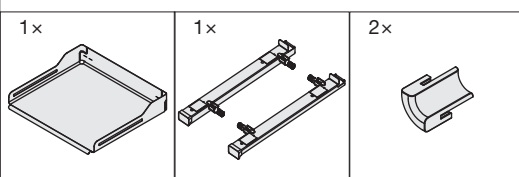

EXTENDO LIBELL UNIVERSAL

Tablar ohne Distanzleiste für Schubkastenführungen (exkl. Blum Legrabox)
 Tablette sans rail d'écartement pour coulisses sous tiroirs (excl. Blum Legrabox)
 Shelf without spacer for concealed extension runners (excl. Blum Legrabox)

A	B	Art.-Nr.
275	225	
300	250	200.2281.xx
400	350	200.2282.xx
450	400	200.2283.xx
500	450	200.2284.xx
550	500	200.2285.xx
600	550	200.2286.xx
800	750	200.2287.xx
825	775	
900	850	200.2289.xx

Produkt Product Produit	Typ Type Type	Nennlänge NL Nominal length NL Longueur nominale NL	D	E	F	n	
Adar Salice	FUTURA SMOVE 6555/45	450	62	44	42	31,3	
Blum	Tandem 560H4500...		49	43	36,5	26,8	
Ebco	PR.Quadral SL-S/C Code: P-CDS-45-SCCi		48	36	36,5	27,5	
Grass	DYNAMOOV 30kg F1301077		49	43	37	27,6	
Grass	DYNAPRO 40kg F1301160		49	43	37	27,6	
Hettich	Quadro V6 0045291		50	37	35,5	26	
Hettich	Quadro 30 0047431		52	39	34,5	24	
POINT	Precision Soft closing 450mm 44075		48	42	37,5	28	
Richelieu	818 EV		52	46	37,5	28.5	
Richelieu	828		49	43	36,5	27.5	
Sun Chain	L 72187/450 GA		49	33	36	27	
Taming	728MCFH-440		440	49	43	36,5	28.5