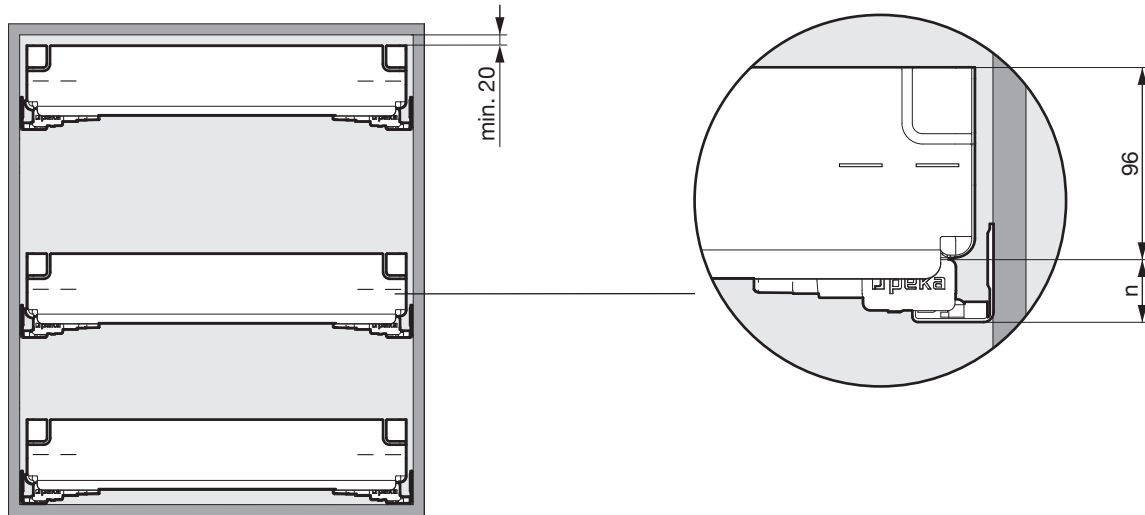

EXTENDO LIBELL UNIVERSAL

Tablar ohne Distanzleiste für Schubkastenführungen (exkl. Blum Legrabox)
 Tablette sans rail d'écartement pour coulisses sous tiroirs (excl. Blum Legrabox)
 Shelf without spacer for concealed extension runners (excl. Blum Legrabox)

A	B	Art.-Nr.
275	225	
300	250	200.2281.xx
400	350	200.2282.xx
450	400	200.2283.xx
500	450	200.2284.xx
550	500	200.2285.xx
600	550	200.2286.xx
800	750	200.2287.xx
825	775	
900	850	200.2289.xx

Produkt Product Produit	Typ Type Type	Nennlänge NL Nominal length NL Longueur nominale NL	D	E	F	n	
Adar Salice	FUTURA SMOVE 6555/45	450	62	44	42	31,3	
Blum	Tandem 560H4500...		49	43	36,5	26,8	
Ebco	PR.Quadral SL-S/C Code: P-CDS-45-SCCi		48	36	36,5	27,5	
Grass	DYNAMOOV 30kg F1301077		49	43	37	27,6	
Grass	DYNAPRO 40kg F1301160		49	43	37	27,6	
Hettich	Quadro V6 0045291		50	37	35,5	26	
Hettich	Quadro 30 0047431		52	39	34,5	24	
POINT	Precision Soft closing 450mm 44075		48	42	37,5	28	
Richelieu	818 EV		52	46	37,5	28.5	
Richelieu	828		49	43	36,5	27.5	
Sun Chain	L 72187/450 GA		49	33	36	27	
Taming	728MCFH-440		440	49	43	36,5	28.5