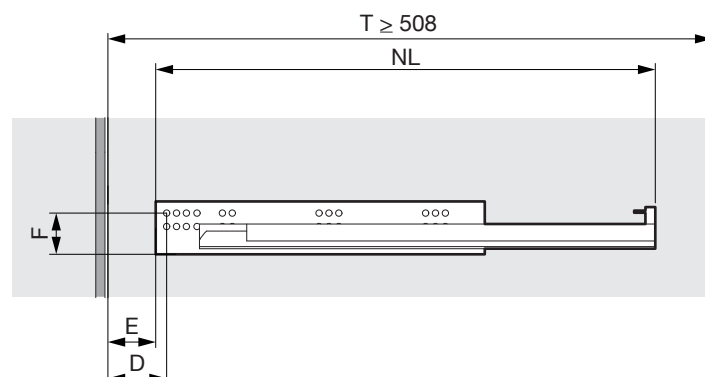

EXTENDO LIBELL UNIVERSAL

Tablar ohne Distanzleiste für Schubkastenführungen (exkl. Blum Legrabox)
 Tablette sans rail d'écartement pour coulisses sous tiroirs (excl. Blum Legrabox)
 Shelf without spacer for concealed extension runners (excl. Blum Legrabox)

A	B	Art.-Nr.
275	225	
300	250	200.2281.xx
400	350	200.2282.xx
450	400	200.2283.xx
500	450	200.2284.xx
550	500	200.2285.xx
600	550	200.2286.xx
800	750	200.2287.xx
825	775	
900	850	200.2289.xx

Produkt Product Produit	Typ Type Type	Nennlänge NL Nominal length NL Longueur nominale NL	D	E	F	n	
Adar Salice	FUTURA SMOVE 6555/45	450	62	44	42	31,3	
Blum	Tandem 560H4500...		49	43	36,5	26,8	
Ebco	PR.Quadral SL-S/C Code: P-CDS-45-SCCi		48	36	36,5	27,5	
Grass	DYNAMOOV 30kg F1301077		49	43	37	27,6	
Grass	DYNAPRO 40kg F1301160		49	43	37	27,6	
Hettich	Quadro V6 0045291		50	37	35,5	26	
Hettich	Quadro 30 0047431		52	39	34,5	24	
POINT	Precision Soft closing 450mm 44075		48	42	37,5	28	
Richelieu	818 EV		52	46	37,5	28.5	
Richelieu	828		49	43	36,5	27.5	
Sun Chain	L 72187/450 GA		49	33	36	27	
Taming	728MCFH-440		440	49	43	36,5	28.5