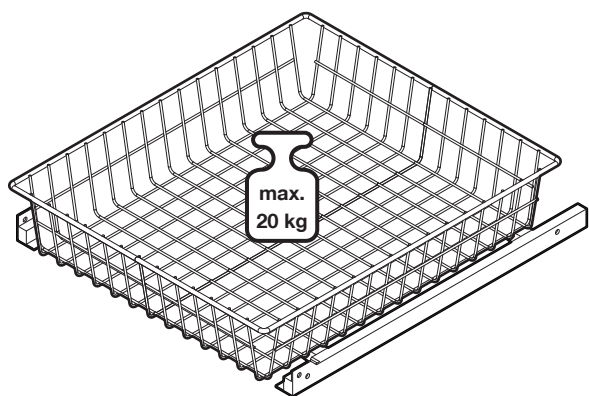

KOBRA SINGLE

Korbauszug mit Einfachauszug
Panier extensible avec coulisse extension simple
Basket extension with standard extension

Art.Nr.

300
200.0137.xx

400
200.0142.xx

450
200.0146.xx

500
200.0150.xx

550
200.0154.xx

600
200.0158.xx

1x

1x

Option

200.0319.xx

Option

200.0322.xx

	15	26
		
	200.0319.xx	200.0322.xx
	-	-
	2x	-
	-	2x
	4x	-
	2x	2x
	-	4x

Art.Nr.	LB=	220	230	240	250	260	270	280	290	300	310	320	330	340	350	360	370	380	390	400	410	420	430	440	450	460	470	480	490	500	510	520	530	540	550	560	570	580	590	600	610							
300 200.0137.xx				240	255	266	267	282	293	297	308	319																																				
400 200.0142.xx															347	362	373	372	387	398	402	413	424	433	448	459	463	474	485																			
450 200.0146.xx																						407	422	433	448	459	463	474	485																			
500 200.0150.xx																							435	450	461	465	476	487	496	511	522	537	548	552	563	574												
550 200.0154.xx																																																
600 200.0158.xx																																																