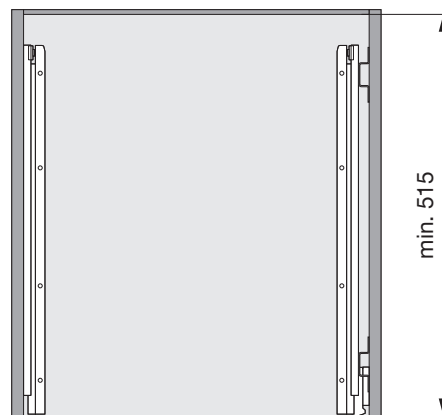

KOBRA SINGLE

Korbauszug mit Einfachauszug
Panier extensible avec coulisse extension simple
Basket extension with standard extension

Art.Nr.

300
200.0137.xx

400
200.0142.xx

450
200.0146.xx

500
200.0150.xx

550
200.0154.xx

Art.Nr.	LB=	220	230	240	250	260	270	280	290	300	310	320	330	340	350	360	370	380	390	400	410	420	430	440	450	460	470	480	490	500	510	520	530	540	550	560	570	580	590	600	610							
300 200.0137.xx				240	255	266	267	282	293	297	308	319																																				
400 200.0142.xx															347	362	373	372	387	398	402	413	424	433	448	459	463	474	485																			
450 200.0146.xx																						407	422	433	448	459	463	474	485																			
500 200.0150.xx																							435	450	461	465	476	487	496	511	522	537	548	552	563	574												
550 200.0154.xx																																																
600 200.0158.xx																																																