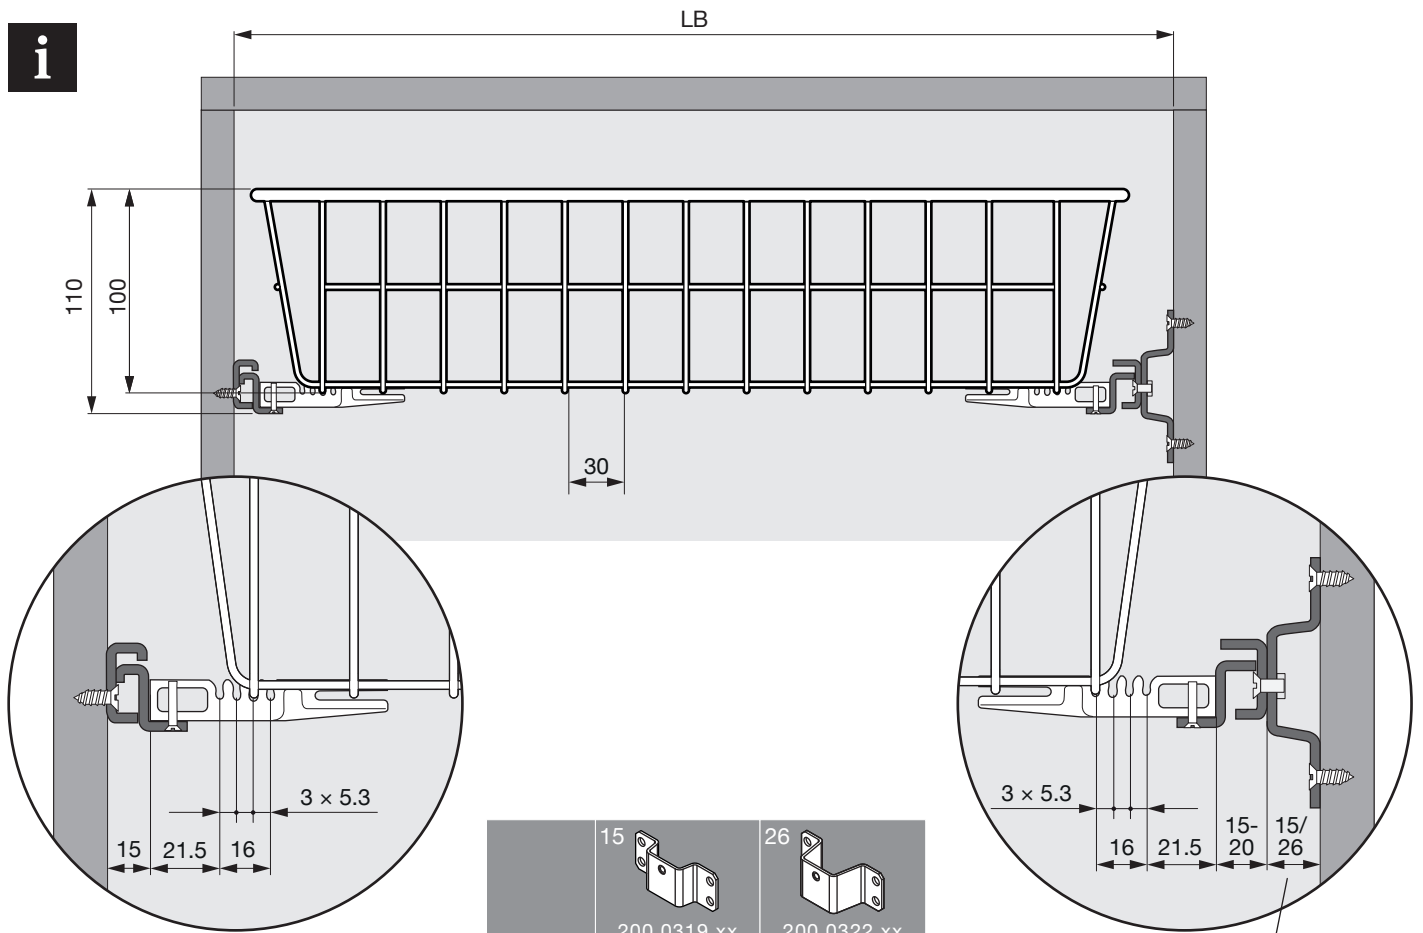

KOBRA SINGLE

Korbauszug mit Einfachauszug
Panier extensible avec coulisse extension simple
Basket extension with standard extension

Art.Nr.

300
200.0137.xx

400
200.0142.xx

450
200.0146.xx

500
200.0150.xx

550
200.0154.xx

600
200.0158.xx

1x

1x

Option

200.0319.xx

Option

200.0322.xx

	15	26
		
	200.0319.xx	200.0322.xx
	-	-
	2x	-
	-	2x
	4x	-
	2x	2x
	-	4x

Art.Nr.	LB=	220	230	240	250	260	270	280	290	300	310	320	330	340	350	360	370	380	390	400	410	420	430	440	450	460	470	480	490	500	510	520	530	540	550	560	570	580	590	600	610							
300 200.0137.xx				240	255	266	267	282	293	297	308	319																																				
400 200.0142.xx															347	362	373	372	387	398	402	413	424	433	448	459	463	474	485																			
450 200.0146.xx																						407	422	433	448	459	463	474	485																			
500 200.0150.xx																							435	450	461	465	476	487	496	511	522	537	548	552	563	574												
550 200.0154.xx																																																
600 200.0158.xx																																																