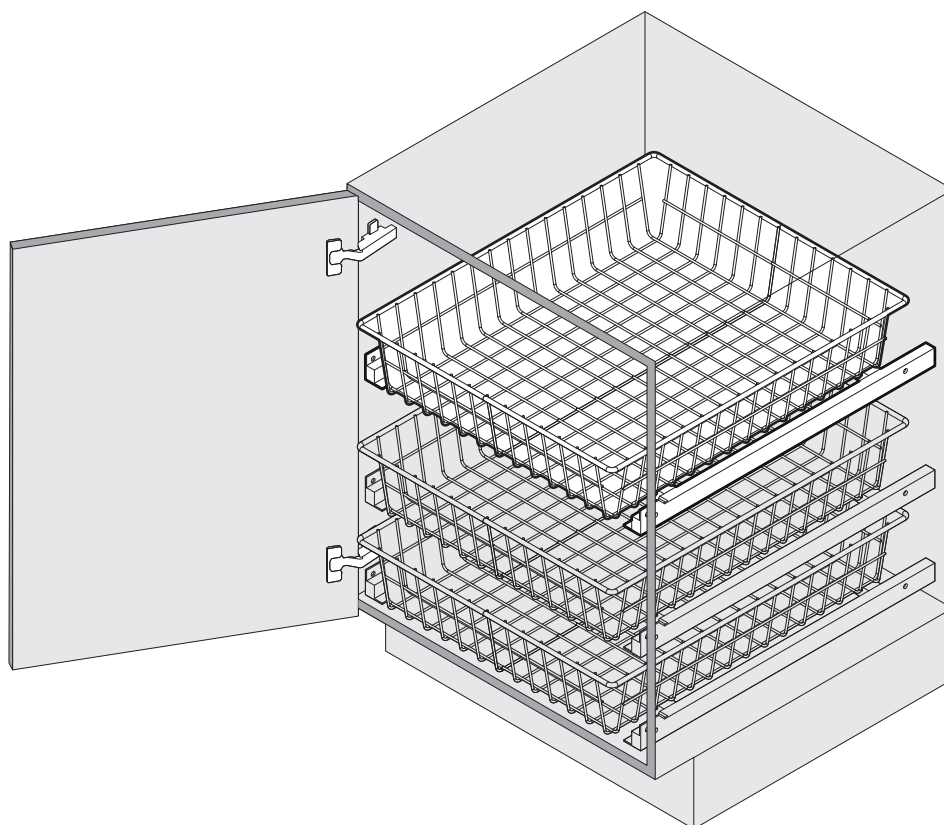

KOBRA SINGLE

Korbauszug mit Einfachauszug
Panier extensible avec coulisse extension simple
Basket extension with standard extension

Art.Nr.

300
200.0137.xx

400
200.0142.xx

450
200.0146.xx

500
200.0150.xx

550
200.0154.xx

600
200.0158.xx

1x

1x

Option

200.0319.xx

Option

200.0322.xx

	15	26
		
	200.0319.xx	200.0322.xx
	-	-
	2x	-
	-	2x
	4x	-
	2x	2x
	-	4x

Art.Nr.	LB=	220	230	240	250	260	270	280	290	300	310	320	330	340	350	360	370	380	390	400	410	420	430	440	450	460	470	480	490	500	510	520	530	540	550	560	570	580	590	600	610							
300 200.0137.xx				240	255	266	267	282	293	297	308	319																																				
400 200.0142.xx															347	362	373	372	387	398	402	413	424	433	448	459	463	474	485																			
450 200.0146.xx																						407	422	433	448	459	463	474	485																			
500 200.0150.xx																							435	450	461	465	476	487	496	511	522	537	548	552	563	574												
550 200.0154.xx																																																
600 200.0158.xx																																																