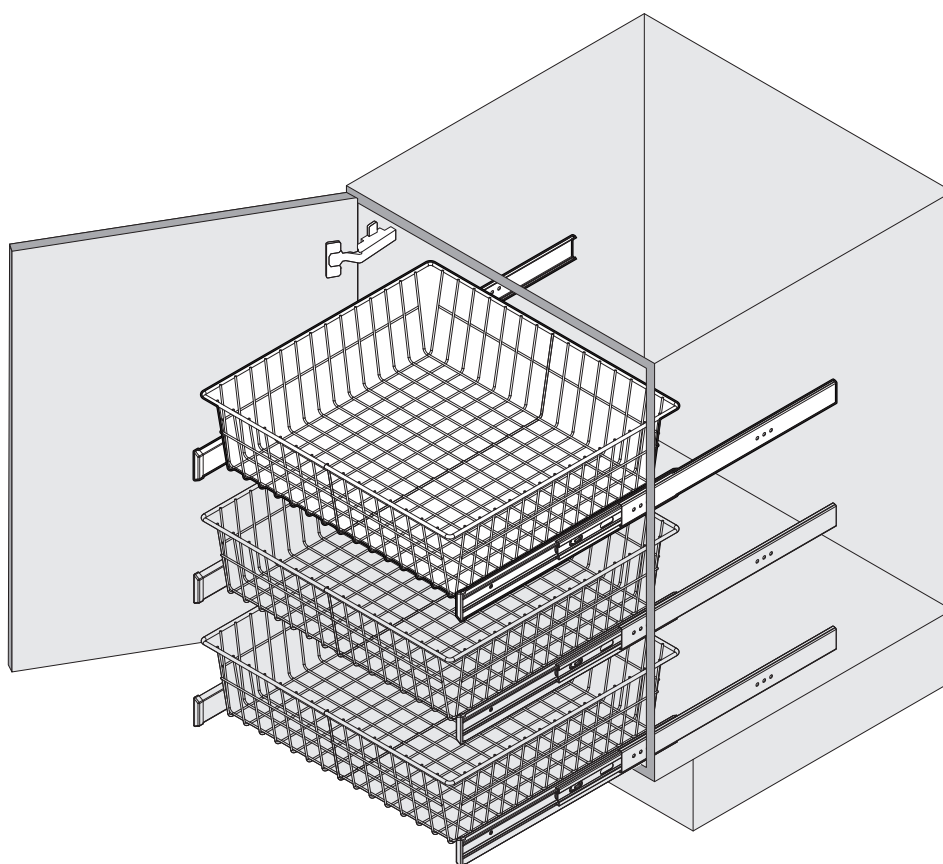

KOBRA PLUS

Korbauszugsystem mit Vollauszug
Système de paniers coulissants avec extension complète
Pull-out basket system with full-extension

Art.Nr.

300
200.0922.xx

400
200.0923.xx

450
200.0924.xx

500
200.0925.xx

550
200.0926.xx

600
200.0927.xx

1x

1x

Option

200.0319.xx

Option

200.0322.xx