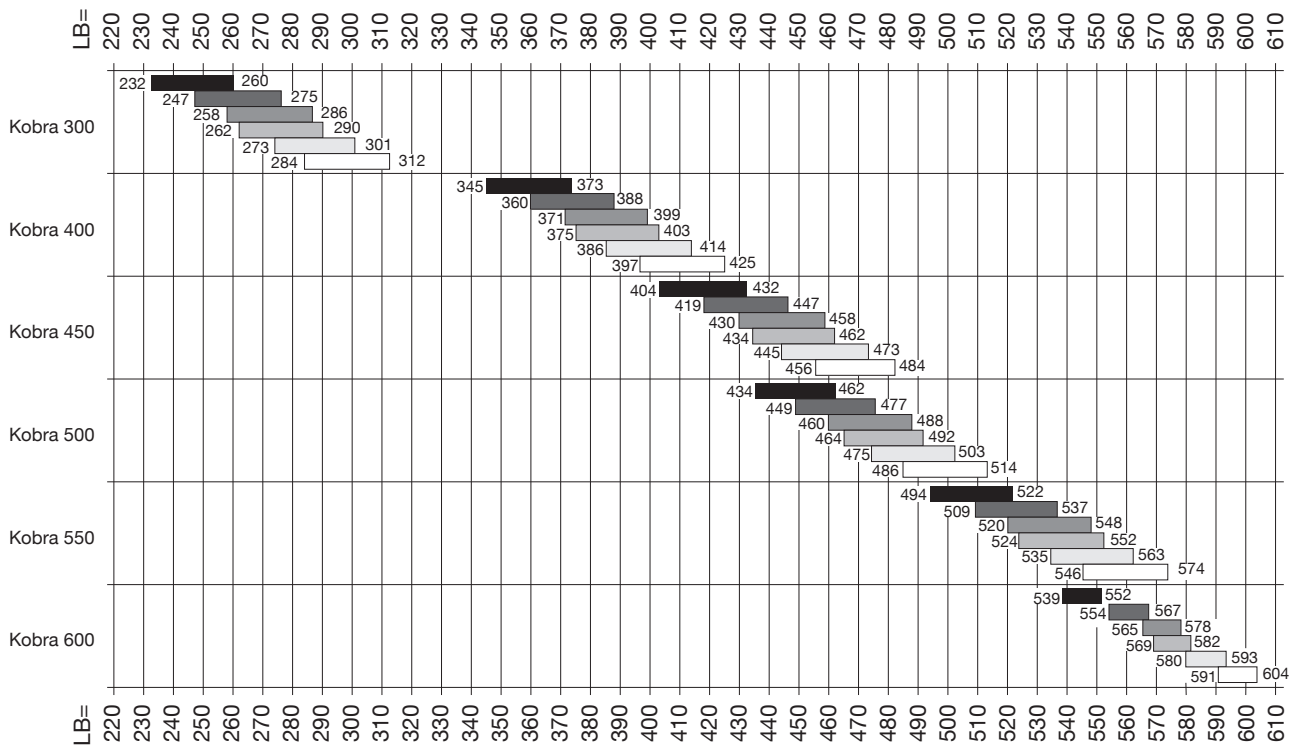

KOBRA PLUS

Korbauszugsystem mit Vollauszug
Système de paniers coulissants avec extension complète
Pull-out basket system with full-extension

Art.Nr.

300
200.0922.xx

400
200.0923.xx

450
200.0924.xx

500
200.0925.xx

550
200.0926.xx

600
200.0927.xx

1x

1x

Option

200.0319.xx

Option

200.0322.xx