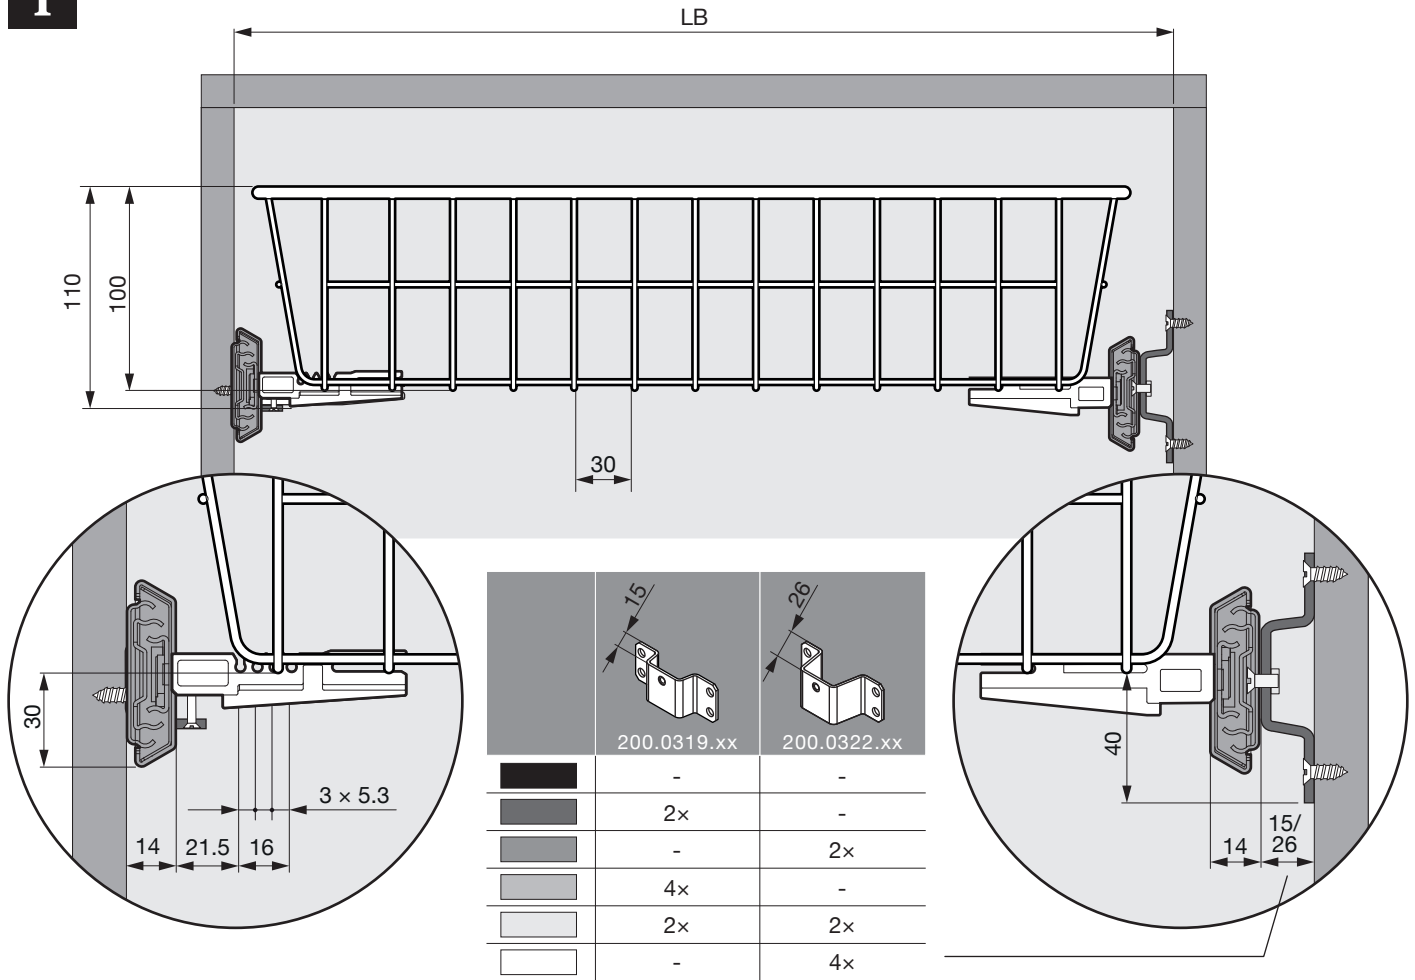

KOBRA PLUS

Korbauszugsystem mit Vollauszug
Système de paniers coulissants avec extension complète
Pull-out basket system with full-extension

Art.Nr.

300
200.0922.xx

400
200.0923.xx

450
200.0924.xx

500
200.0925.xx

550
200.0926.xx

600
200.0927.xx

1x

1x

Option

200.0319.xx

Option

200.0322.xx