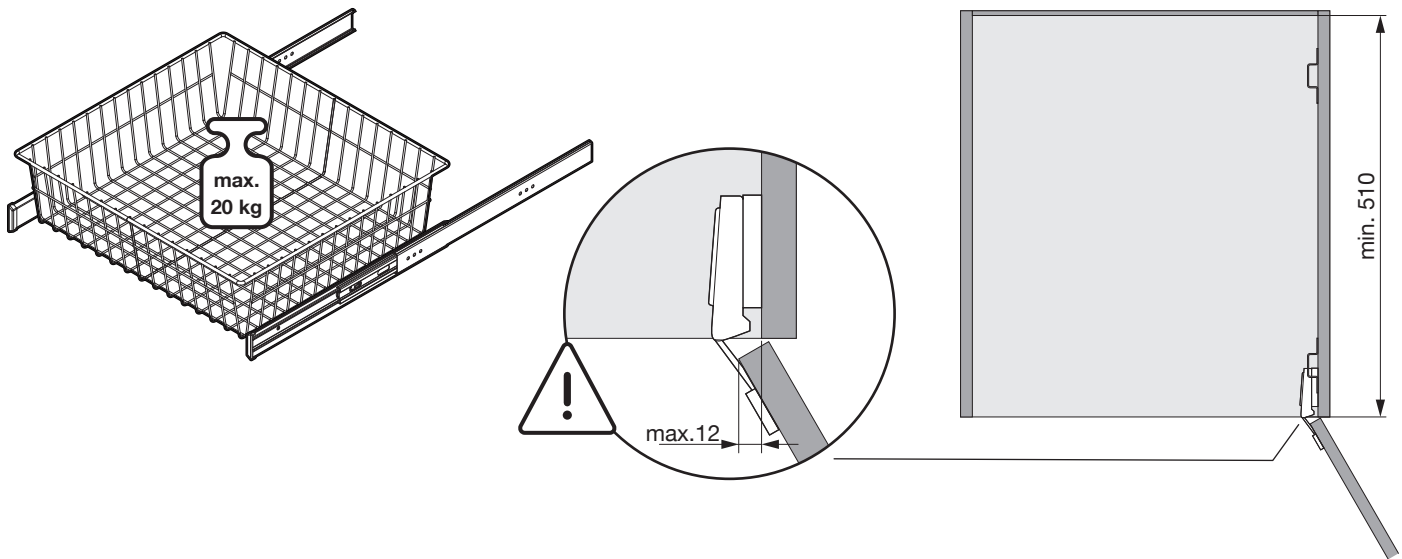

KOBRA PLUS

Korbauszugsystem mit Vollauszug
Système de paniers coulissants avec extension complète
Pull-out basket system with full-extension

Art.Nr.

300
200.0922.xx

400
200.0923.xx

450
200.0924.xx

500
200.0925.xx

550
200.0926.xx

600
200.0927.xx

1x

1x

Option

200.0319.xx

Option

200.0322.xx