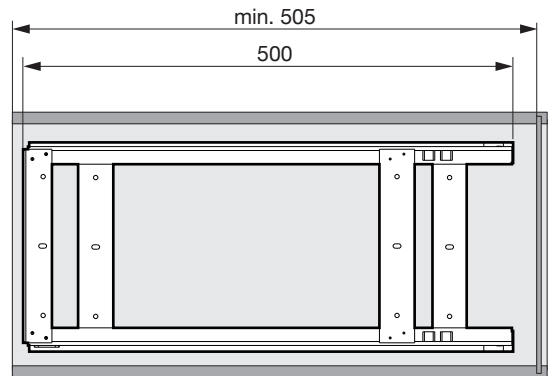

PORTER BASIC

Einfachauszug für Unterschrank-Holzkonstruktionen
Extension simple pour systèmes d'armoires basses en bois
Standard-extension pull-out for base unit wooden cabinets

Art.Nr.	1x
Typ 120 x 500 100.0265.xx	
Typ 215 x 500 100.0268.xx	