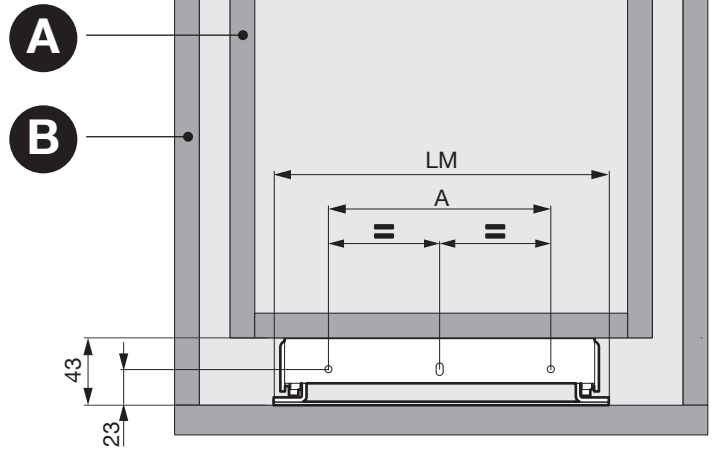

PORTER BASIC

Einfachauszug für Unterschrank-Holzkonstruktionen
Extension simple pour systèmes d'armoires basses en bois
Standard-extension pull-out for base unit wooden cabinets

Art.Nr.	1x
Typ 120 x 500 100.0265.xx	
Typ 215 x 500 100.0268.xx	

	LM	A	C
100.0265.xx	120	50	70
100.0268.xx	215	142	142