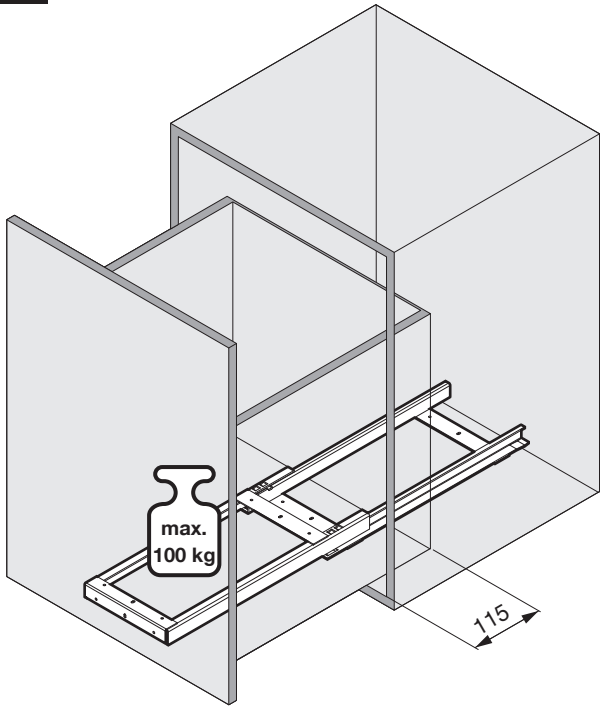

PORTER BASIC

Einfachauszug für Unterschrank-Holzkonstruktionen
Extension simple pour systèmes d'armoires basses en bois
Standard-extension pull-out for base unit wooden cabinets

Art.Nr.	1x
Typ 120 x 500 100.0265.xx	
Typ 215 x 500 100.0268.xx	

	LM	A	C
100.0265.xx	120	50	70
100.0268.xx	215	142	142