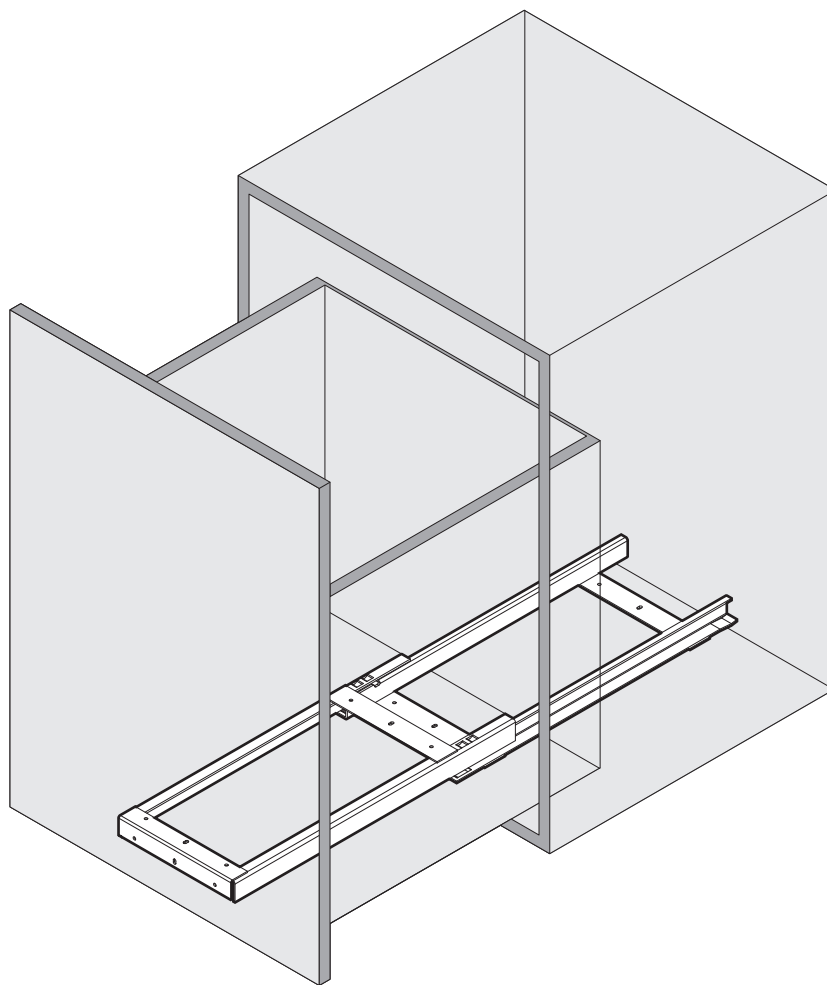

PORTER BASIC

Einfachauszug für Unterschrank-Holzkonstruktionen
Extension simple pour systèmes d'armoires basses en bois
Standard-extension pull-out for base unit wooden cabinets

Art.Nr.	1x
Typ 120 x 500 100.0265.xx	
Typ 215 x 500 100.0268.xx	