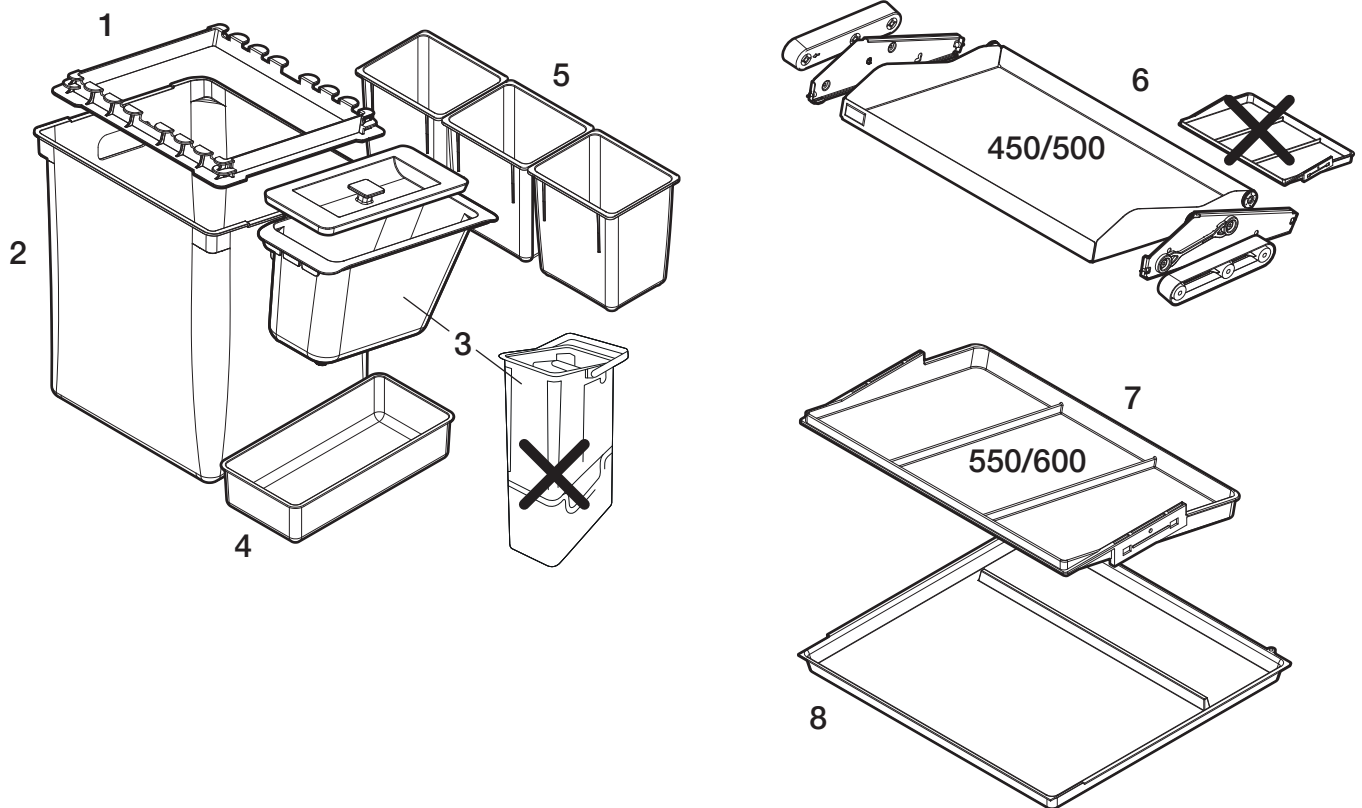

S+R 3000 2003-2006

Ersatzteilliste / Liste de pièces de rechange / Spare parts list

<p>1. Art. Nr. 200.1004.49</p> 	<p>2. Art. Nr. 200.1003.49</p> 	<p>3. Art. Nr. 200.0916.18</p> 		
<p>4. Art. Nr. 925.0752.00</p> 	<p>5. Art. Nr. 200.1002.61</p> 	<p>6. Art. Nr. (450/500) 200.1161.12</p> 	<p>7. Art. Nr. (550/600) 200.0462.47</p> 	<p>8. Art. Nr. (450/500) 200.0448.47 (550/600) 200.0461.47</p> 

<p>09. Art. Nr. 925.0427.00</p> 	<p>10. Art. Nr. 900.1444.00</p> 	<p>11. Art. Nr. 2x 925.0731.00</p> 	<p>12. Art. Nr. 200.2802.00</p> 
--	--	---	---