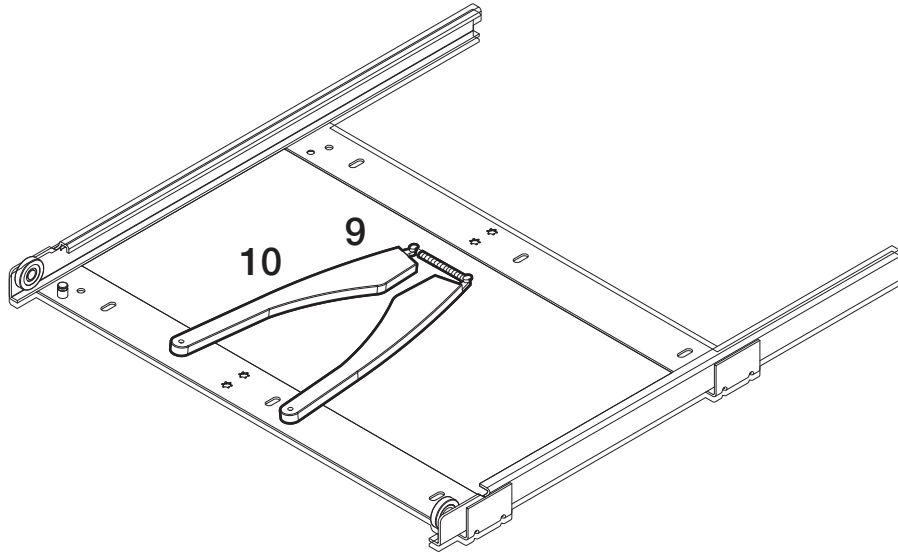

S+R 3000 2003-2006

Ersatzteilliste / Liste de pièces de rechange / Spare parts list

<p>1. Art. Nr. 200.1004.49</p> 	<p>2. Art. Nr. 200.1003.49</p> 	<p>3. Art. Nr. 200.0916.18</p> 		
<p>4. Art. Nr. 925.0752.00</p> 	<p>5. Art. Nr. 200.1002.61</p> 	<p>6. Art. Nr. (450/500) 200.1161.12</p> 	<p>7. Art. Nr. (550/600) 200.0462.47</p> 	<p>8. Art. Nr. (450/500) 200.0448.47 (550/600) 200.0461.47</p> 