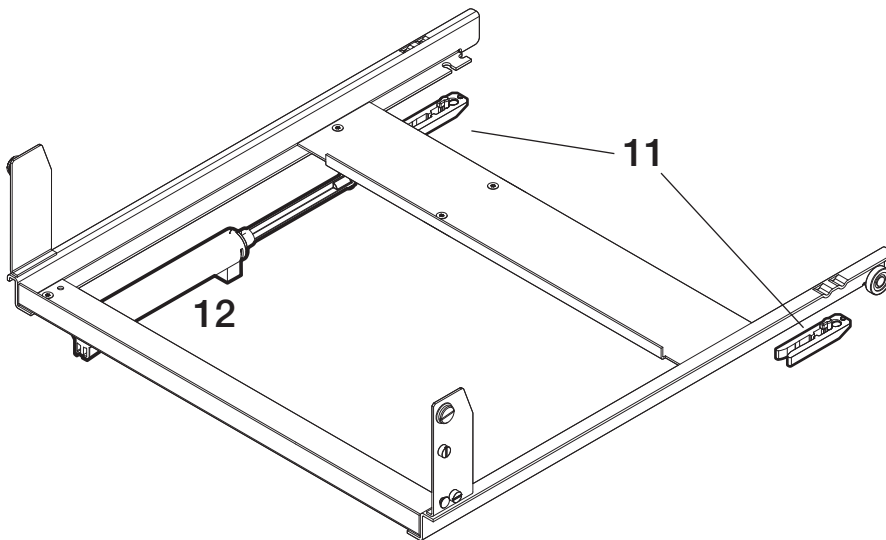

S+R 3000 2003-2006

Ersatzteilliste / Liste de pièces de rechange / Spare parts list

<p>1. Art. Nr. 200.1004.49</p> 	<p>2. Art. Nr. 200.1003.49</p> 	<p>3. Art. Nr. 200.0916.18</p> 		
<p>4. Art. Nr. 925.0752.00</p> 	<p>5. Art. Nr. 200.1002.61</p> 	<p>6. Art. Nr. (450/500) 200.1161.12</p> 	<p>7. Art. Nr. (550/600) 200.0462.47</p> 	<p>8. Art. Nr. (450/500) 200.0448.47 (550/600) 200.0461.47</p> 