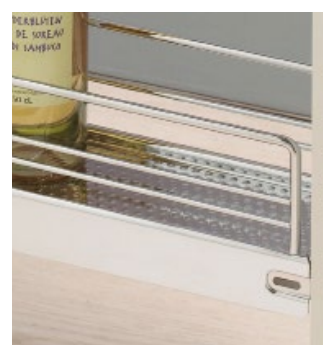

# Extraíble para mueble bajo

## Extraíble para mueble bajo No. 15

Sistema extraíble de dos niveles para elementos de mueble bajo muy estrechos

El sistema extraíble de dos niveles con una capacidad de carga de 12 kg para armarios bajos muy estrechos con un ancho de 150 mm.

El extraíble No. 15 hace un gran uso incluso de los espacios desaprovechados más pequeños del mueble bajo. Normalmente instalado en el área del fregadero, la encimera o al final de un mueble de cocina, el No. 15 ofrece suficiente espacio para especias, aceite, vinagre o utensilios de limpieza. Abriéndolo con un solo movimiento de la mano disfrutará de una vista general completa y acceso libre al contenido. Los estantes con base de estructura metálica evitan el deslizamiento de los objetos guardados. Además, el No. 15 impresiona por sus propiedades de desplazamiento suave y silencioso con un cierre amortiguado.

### Características y ventajas

- Excelente solución para los espacios desaprovechados más pequeños
- Ideal para la planificación de la zona del fregadero, la placa de cocción o como elemento de relleno
- Ideal para guardar provisiones, botellas y especias
- Vista general completa y acceso libre inmediatamente después de la apertura
- Las bases de los estantes cerradas impiden la caída de botellas o pequeños utensilios