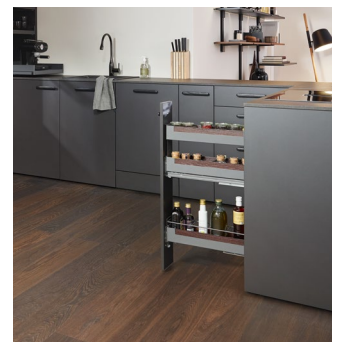

Extraíble para mueble bajo Pinello Spice

Extraíble completo para elementos de mueble bajo muy estrechos

Abra el extraíble frontal y tendrá acceso directo a todo el amplio espacio de almacenamiento de 2 a 4 niveles.

Pinello Spice es el extraíble para mueble bajo estrecho con una sorprendente cantidad de espacio de almacenamiento. Gracias a sus estantes de metal de paredes delgadas, aprovecha al máximo el ancho del elemento de 150 mm y ofrece suficiente espacio para botellas y especias. Pinello Spice funciona con guías ocultas que permiten obtener, inmediatamente después de la apertura, una vista general completa y un acceso sin obstáculos a los objetos guardados. Al igual que con todos los miembros de la familia Pinello, disfrutará de 1-2 niveles más gracias al estante adicional, que se puede añadir en cualquier momento sin herramientas.

Características y ventajas

- Ideal para la planificación de la zona del fregadero, la placa de cocción o como elemento de relleno
- Aprovechamiento máximo del ancho gracias a los estantes de paredes delgadas
- Aprovechamiento máximo de la altura con el estante opcional
- Vista general completa y acceso libre inmediatamente después de la apertura
- Sin deslizamiento de los objetos gracias a las esteras antideslizantes extraíbles de silicona

Características técnicas

- Cierre silencioso y amortiguado gracias al elemento Soft-close integrado en la guía del cajón
- Opcionalmente con sistema 'pulsar para abrir' para frontales sin tirador
- Extracción suave gracias al carril inferior de alta calidad
- Dos alturas de muebles y hasta cuatro niveles con solo un par de carriles
- El diseño de Liro permite múltiples estilos personalizados con bajos costes de almacenamiento adicionales
- Ajuste frontal 3D intuitivo y de fácil acceso