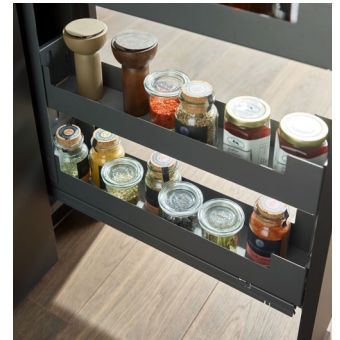

Extraíble para mueble bajo Pinello Spice

Extraíble completo para elementos de mueble bajo muy estrechos

Abra el extraíble frontal y tendrá acceso directo a todo el amplio espacio de almacenamiento de 2 a 4 niveles.

Pinello Spice es el extraíble para mueble bajo estrecho con una sorprendente cantidad de espacio de almacenamiento. Gracias a sus estantes de metal de paredes delgadas, aprovecha al máximo el ancho del elemento de 150 mm y ofrece suficiente espacio para botellas y especias. Pinello Spice funciona con guías ocultas que permiten obtener, inmediatamente después de la apertura, una vista general completa y un acceso sin obstáculos a los objetos guardados. Al igual que con todos los miembros de la familia Pinello, disfrutará de 1-2 niveles más gracias al estante adicional, que se puede añadir en cualquier momento sin herramientas.

Características y ventajas

- Ideal para la planificación de la zona del fregadero, la placa de cocción o como elemento de relleno
- Aprovechamiento máximo del ancho gracias a los estantes de paredes delgadas
- Aprovechamiento máximo de la altura con el estante opcional
- Vista general completa y acceso libre inmediatamente después de la apertura
- Sin deslizamiento de los objetos gracias a las esteras antideslizantes extraíbles de silicona

Características técnicas

- Cierre silencioso y amortiguado gracias al elemento Soft-close integrado en la guía del cajón
- Opcionalmente con sistema 'pulsar para abrir' para frontales sin tirador
- Extracción suave gracias al carril inferior de alta calidad
- Dos alturas de muebles y hasta cuatro niveles con solo un par de carriles
- El diseño de Liro permite múltiples estilos personalizados con bajos costes de almacenamiento adicionales
- Ajuste frontal 3D intuitivo y de fácil acceso