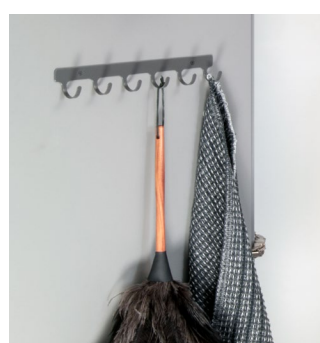

Barra de ganchos

Elegante barra de metal con seis ganchos para usar en toda la casa

Utilice dos tornillos para atornillar la barra de metal en un mueble, en la puerta interior del armario o en una pared.

La barra de ganchos se puede instalar rápida y fácilmente en cualquier lugar de la casa con dos tornillos. Hechos de una sola pieza de chapa de acero, los seis ganchos fijos son especialmente robustos. La barra de ganchos forma parte del equipamiento para armarios de utensilios de limpieza peka. La combinación de diferentes productos coordinados le permite utilizar el armario en tres dimensiones. Desde productos de limpieza hasta aspiradoras y escobas o cubos, todo queda guardado ordenadamente en un armario de utensilios de limpieza Peka.

Datos técnicos

Línea de diseño	Libell
Color	blanco/plateado/antracita

Características y ventajas

- Riel con 6 ganchos fijos
- Hecho de una pieza de chapa de acero para mayor robustez
- Puede utilizarse en todo el hogar
- Se puede combinar con todos los productos de peka para el ámbito doméstico