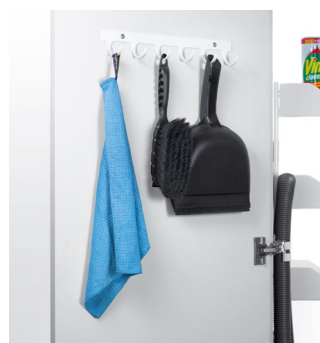

Barra de ganchos

Elegante barra de metal con seis ganchos para usar en toda la casa

Utilice dos tornillos para atornillar la barra de metal en un mueble, en la puerta interior del armario o en una pared.

La barra de ganchos se puede instalar rápida y fácilmente en cualquier lugar de la casa con dos tornillos. Hechos de una sola pieza de chapa de acero, los seis ganchos fijos son especialmente robustos. La barra de ganchos forma parte del equipamiento para armarios de utensilios de limpieza peka. La combinación de diferentes productos coordinados le permite utilizar el armario en tres dimensiones. Desde productos de limpieza hasta aspiradoras y escobas o cubos, todo queda guardado ordenadamente en un armario de utensilios de limpieza Peka.

Datos técnicos

Línea de diseño	Libell
Color	blanco/plateado/antracita

Características y ventajas

- Riel con 6 ganchos fijos
- Hecho de una pieza de chapa de acero para mayor robustez
- Puede utilizarse en todo el hogar
- Se puede combinar con todos los productos de peka para el ámbito doméstico