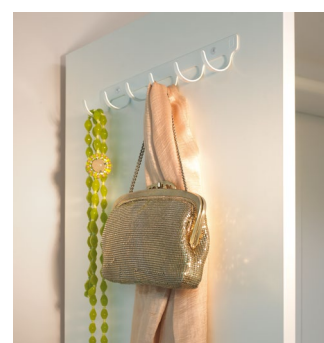

Barra de ganchos

Elegante barra de metal con seis ganchos para usar en toda la casa

Utilice dos tornillos para atornillar la barra de metal en un mueble, en la puerta interior del armario o en una pared.

La barra de ganchos se puede instalar rápida y fácilmente en cualquier lugar de la casa con dos tornillos. Hechos de una sola pieza de chapa de acero, los seis ganchos fijos son especialmente robustos. La barra de ganchos forma parte del equipamiento para armarios de utensilios de limpieza peka. La combinación de diferentes productos coordinados le permite utilizar el armario en tres dimensiones. Desde productos de limpieza hasta aspiradoras y escobas o cubos, todo queda guardado ordenadamente en un armario de utensilios de limpieza Peka.

Datos técnicos

Línea de diseño	Libell
Color	blanco/plateado/antracita

Características y ventajas

- Riel con 6 ganchos fijos
- Hecho de una pieza de chapa de acero para mayor robustez
- Puede utilizarse en todo el hogar
- Se puede combinar con todos los productos de peka para el ámbito doméstico